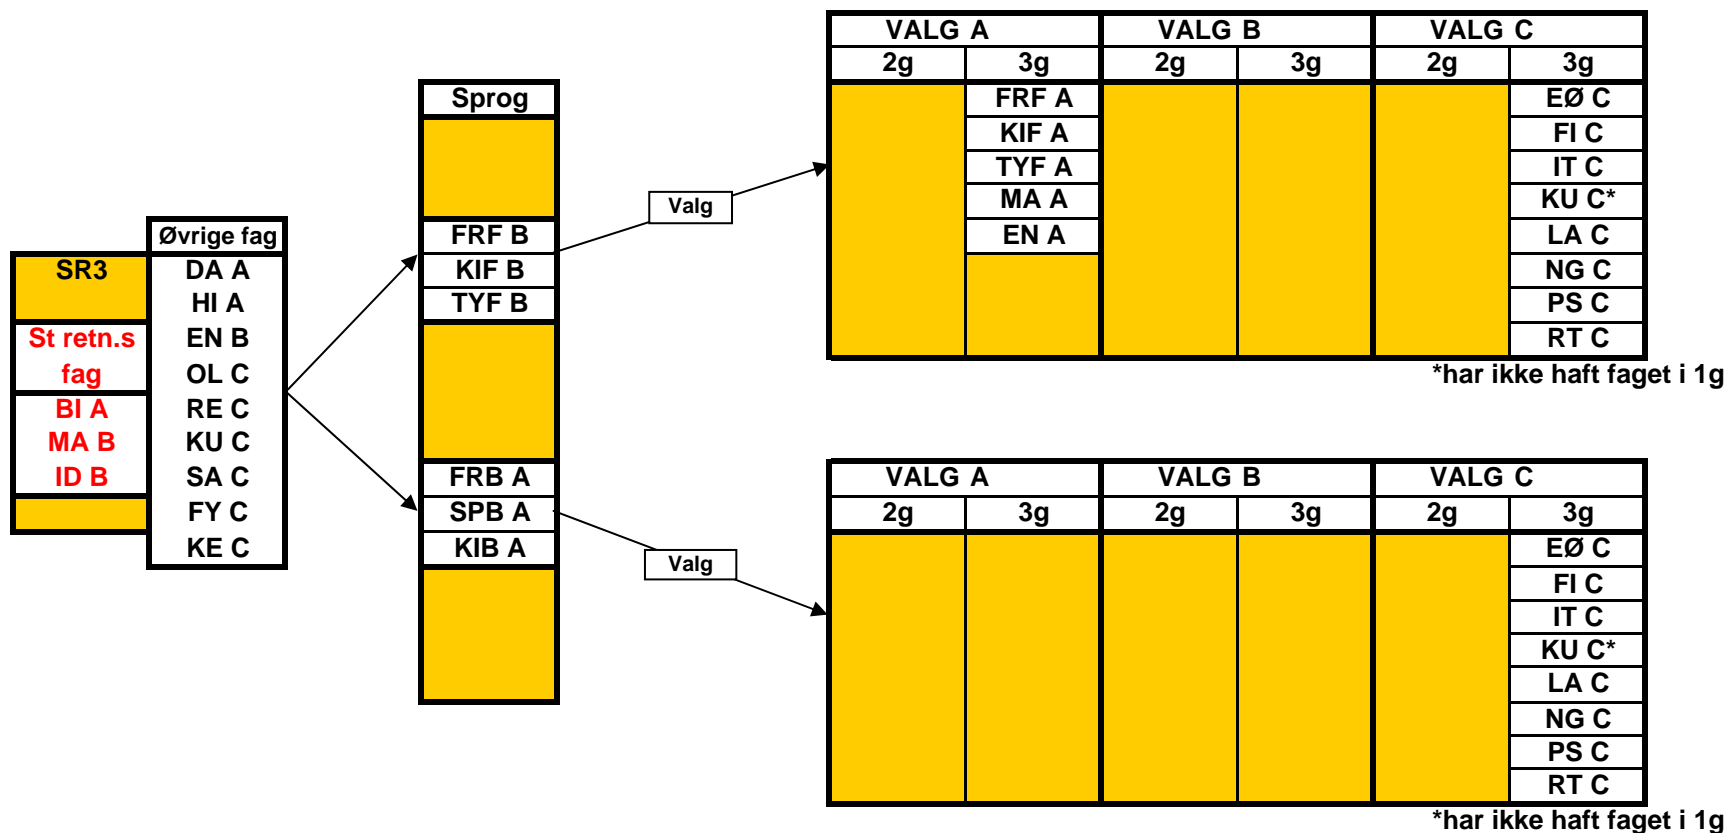

EN A | SPB A | TYF B

SR7

EN A | SA B | PS C

**SR1 fagvalg
Dec. 2011**

**Oversigt over de valgfag, elever i SR1 kan vælge blandt.
Der skal vælges ét fag på C-niveau.**

*har ikke haft faget i 1g

**Oversigt over de valgfag, elever i SR2 kan vælge blandt.
Der skal vælges ét fag på A-niveau* og ét fag på B-niveau.**

*) for elever der har frF eller tyF som 2. fremmedsprog

**SR4 fagvalg
Dec. 2011**

**Oversigt over de valgfag, elever i SR4 kan vælge blandt.
Der skal vælges ét fag på C-niveau.**

*har ikke haft faget i 1g

**SR5 fagvalg
Dec. 2011**

**Oversigt over de valgfag, elever i SR5 kan vælge blandt.
Der skal vælges ét fag på A-niveau* og ét fag på C-niveau.**

*) for elever der har frF eller tyF som 2. fremmedsprog

**SR6 fagvalg
Dec. 2011**

Oversigt over de valgfag, elever i SR6 kan vælge blandt.
Der skal vælges ét fag på A-niveau og ét fag på B-niveau.

Faget skal også vælges på B-niveau
I 3g læses både A-, B- og C-niveau

Oversigt over de valgfag, elever i SR7 kan vælge blandt.
Der skal vælges ét fag på A-niveau* og to fag på B-niveau.**