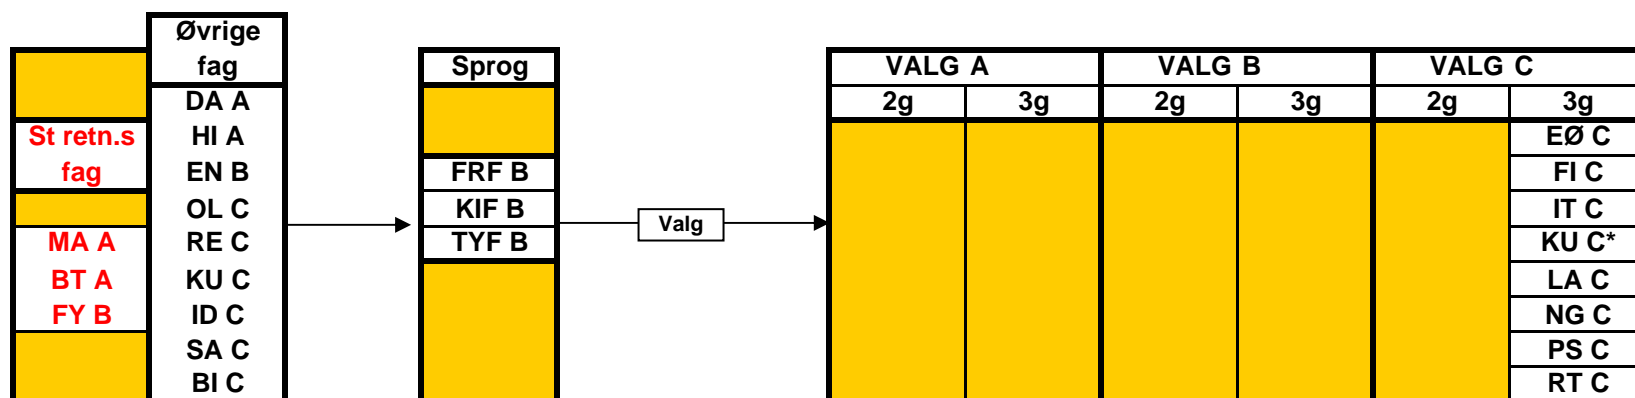

**SR4 fagvalg
Dec. 2011**

**Oversigt over de valgfag, elever i SR4 kan vælge blandt.
Der skal vælges ét fag på C-niveau.**

*har ikke haft faget i 1g