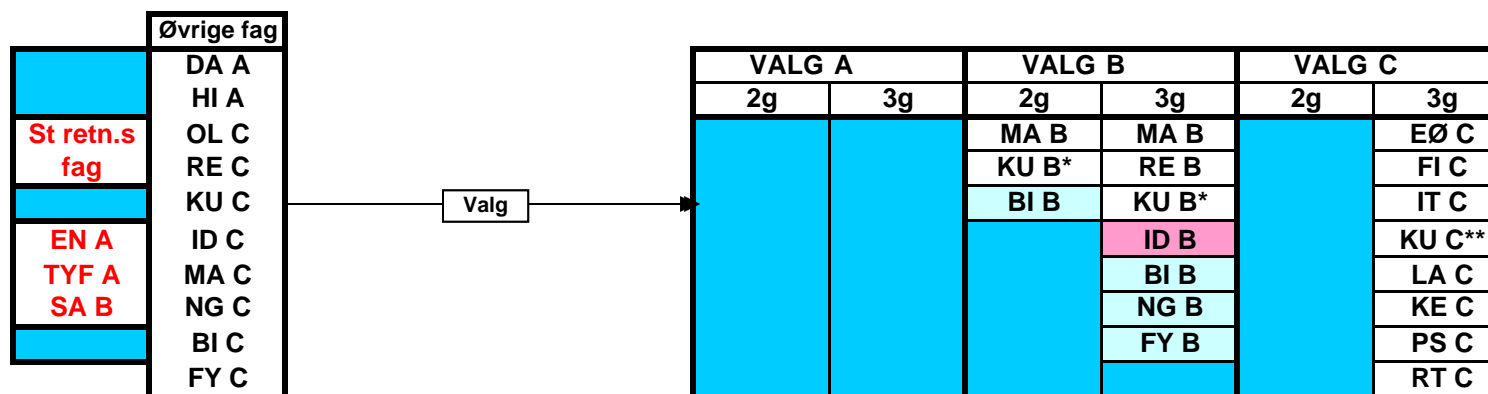

Oversigt over de valgfag, elever i SR6 kan vælge blandt.
Der skal vælges ét fag på A-niveau og ét fag på B-niveau.

Faget skal også vælges på B-niveau
I 3g læses både A-, B- og C-niveau

Oversigt over de valgfag, elever i SR7 kan vælge blandt.
Der skal vælges ét fag på A-niveau* og to fag på B-niveau.**

Ét af disse fag skal vælges.
 BI B enten i 2g eller i 3g
 FY B læses i 3g sammen med C-niveauet

**SR8 fagvalg
Dec. 2011**

**Oversigt over de valgfag, elever i SR8 kan vælge blandt.
Der skal vælges to fag på B-niveau***

*) ét i 2g og ét i 3g

I 3g læses både B- og C-niveau

Ét af disse fag skal vælges.

BI B enten i 2g eller i 3g

FY B og NG B læses i 3g sammen med C-niveauet

**SR9 fagvalg
Dec. 2011**

Oversigt over de valgfag, elever i SR9 kan vælge blandt.
Der skal vælges 2 fag på B-niveau, ét i 2g og ét i 3g,
og der skal vælges ét fag på C-niveau i 3g.

*har haft faget i 1g

**har ikke haft faget i 1g

Ét af disse fag skal vælges.

BI B enten i 2g eller i 3g

FY B læses i 3g sammen med C-niveauet

I 3g læses både B- og C-niveau

**SR11 fagvalg
Dec. 2011**

Oversigt over de valgfag, elever i SR11 kan vælge blandt.
Der skal vælges 2 fag på B-niveau, ét i 2g og ét i 3g,
og der skal vælges ét fag på C-niveau i 3g.