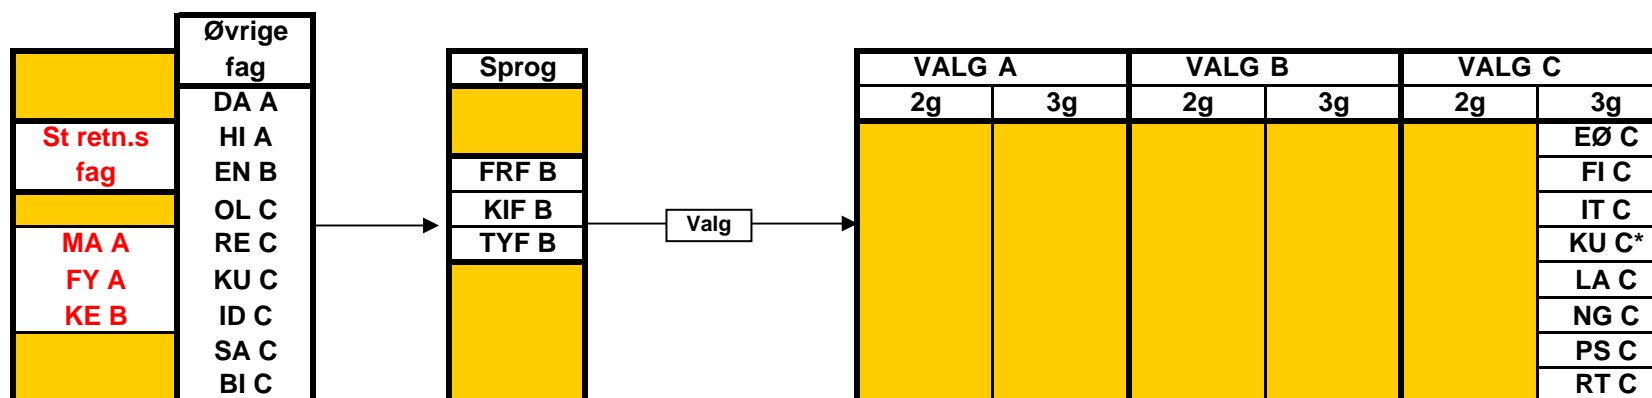

EN A | TYF A | SA B

SR3

MA A | KE B | BI B

SR10

EN A | FRB A | SA B

SR4

MA A | BT A | FY B

SR11

EN A | SPB A | SA B

SR5

BI A | MA B | ID B

SR12

EN A | FRB A | TYF B

SR6

SA A | MA B | EØ C

SR13

EN A | SPB A | TYF B

SR7

EN A | SA B | PS C

**SR1 fagvalg
Dec. 2011**

**Oversigt over de valgfag, elever i SR1 kan vælge blandt.
Der skal vælges ét fag på C-niveau.**

*har ikke haft faget i 1g

**Oversigt over de valgfag, elever i SR2 kan vælge blandt.
Der skal vælges ét fag på A-niveau* og ét fag på B-niveau.**