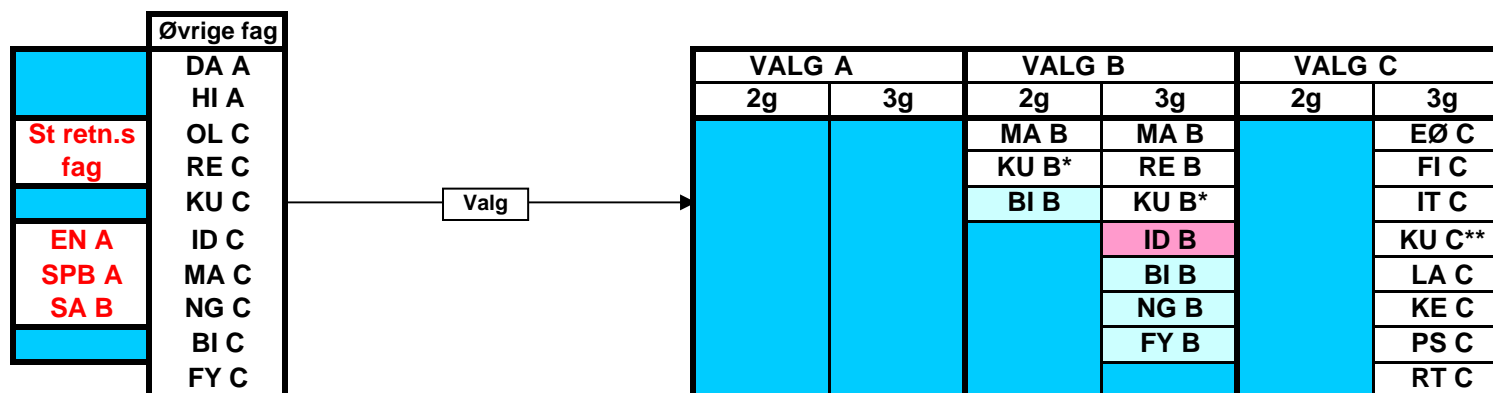

Ét af disse fag skal vælges.
 BI B enten i 2g eller i 3g
 FY B læses i 3g sammen med C-niveauet

**SR8 fagvalg
Dec. 2011**

**Oversigt over de valgfag, elever i SR8 kan vælge blandt.
Der skal vælges to fag på B-niveau***

*) ét i 2g og ét i 3g

I 3g læses både B- og C-niveau

Ét af disse fag skal vælges.

BI B enten i 2g eller i 3g

FY B og NG B læses i 3g sammen med C-niveauet

**SR9 fagvalg
Dec. 2011**

Oversigt over de valgfag, elever i SR9 kan vælge blandt.
Der skal vælges 2 fag på B-niveau, ét i 2g og ét i 3g,
og der skal vælges ét fag på C-niveau i 3g.

*har haft faget i 1g

**har ikke haft faget i 1g

Ét af disse fag skal vælges.

BI B enten i 2g eller i 3g

FY B læses i 3g sammen med C-niveauet

I 3g læses både B- og C-niveau

**SR11 fagvalg
Dec. 2011**

Oversigt over de valgfag, elever i SR11 kan vælge blandt.
Der skal vælges 2 fag på B-niveau, ét i 2g og ét i 3g,
og der skal vælges ét fag på C-niveau i 3g.

*har haft faget i 1g

**har ikke haft faget i 1g

Ét af disse fag skal vælges.

BI B enten i 2g eller i 3g

FY B læses i 3g sammen med C-niveauet

I 3g læses både B- og C-niveau

SR12 fagvalg
Dec. 2011

Oversigt over de valgfag, elever i SR12 kan vælge blandt.
Der skal vælges 2 fag på B-niveau, ét i 2g og ét i 3g.