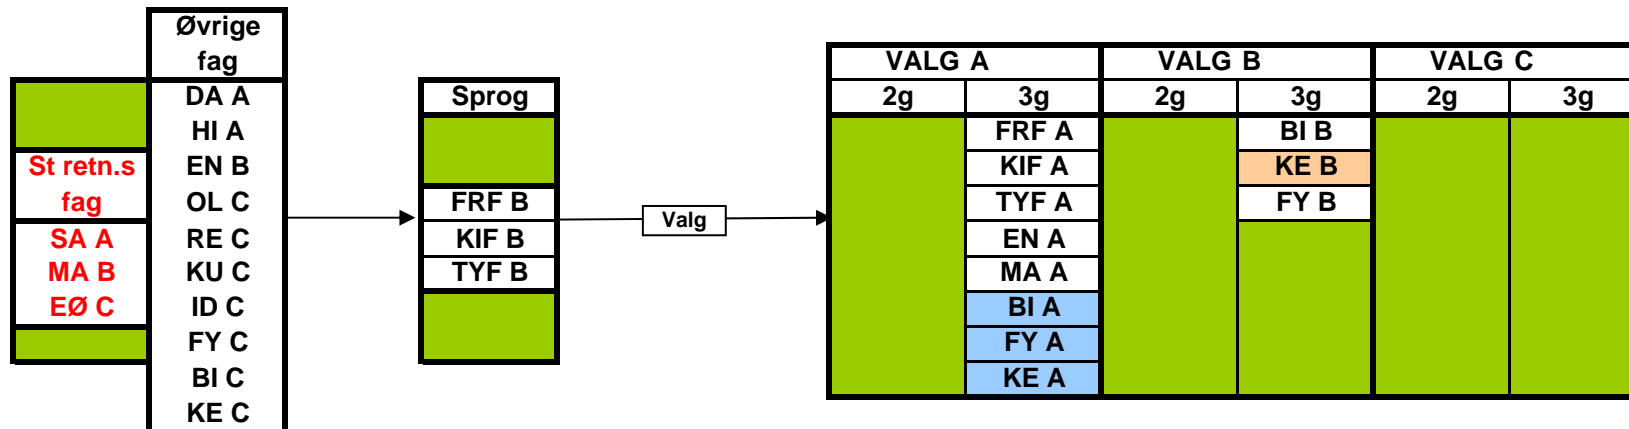

**SR5 fagvalg
Dec. 2011**

**Oversigt over de valgfag, elever i SR5 kan vælge blandt.
Der skal vælges ét fag på A-niveau* og ét fag på C-niveau.**

*) for elever der har frF eller tyF som 2. fremmedsprog

**SR6 fagvalg
Dec. 2011**

Oversigt over de valgfag, elever i SR6 kan vælge blandt.
Der skal vælges ét fag på A-niveau og ét fag på B-niveau.

Faget skal også vælges på B-niveau
I 3g læses både A-, B- og C-niveau

Oversigt over de valgfag, elever i SR7 kan vælge blandt.
Der skal vælges ét fag på A-niveau* og to fag på B-niveau.**

*) for elever der har frF eller tyF som 2. fremmedsprog

**) ét i 2g og ét i 3g

I 3g læses både B- og C-niveau
 I 2g/3g skal faget læses på B-niveau
 Hvis BI A vælges, skal MA B også vælges
 Hvis SA A vælges, skal MA B også vælges