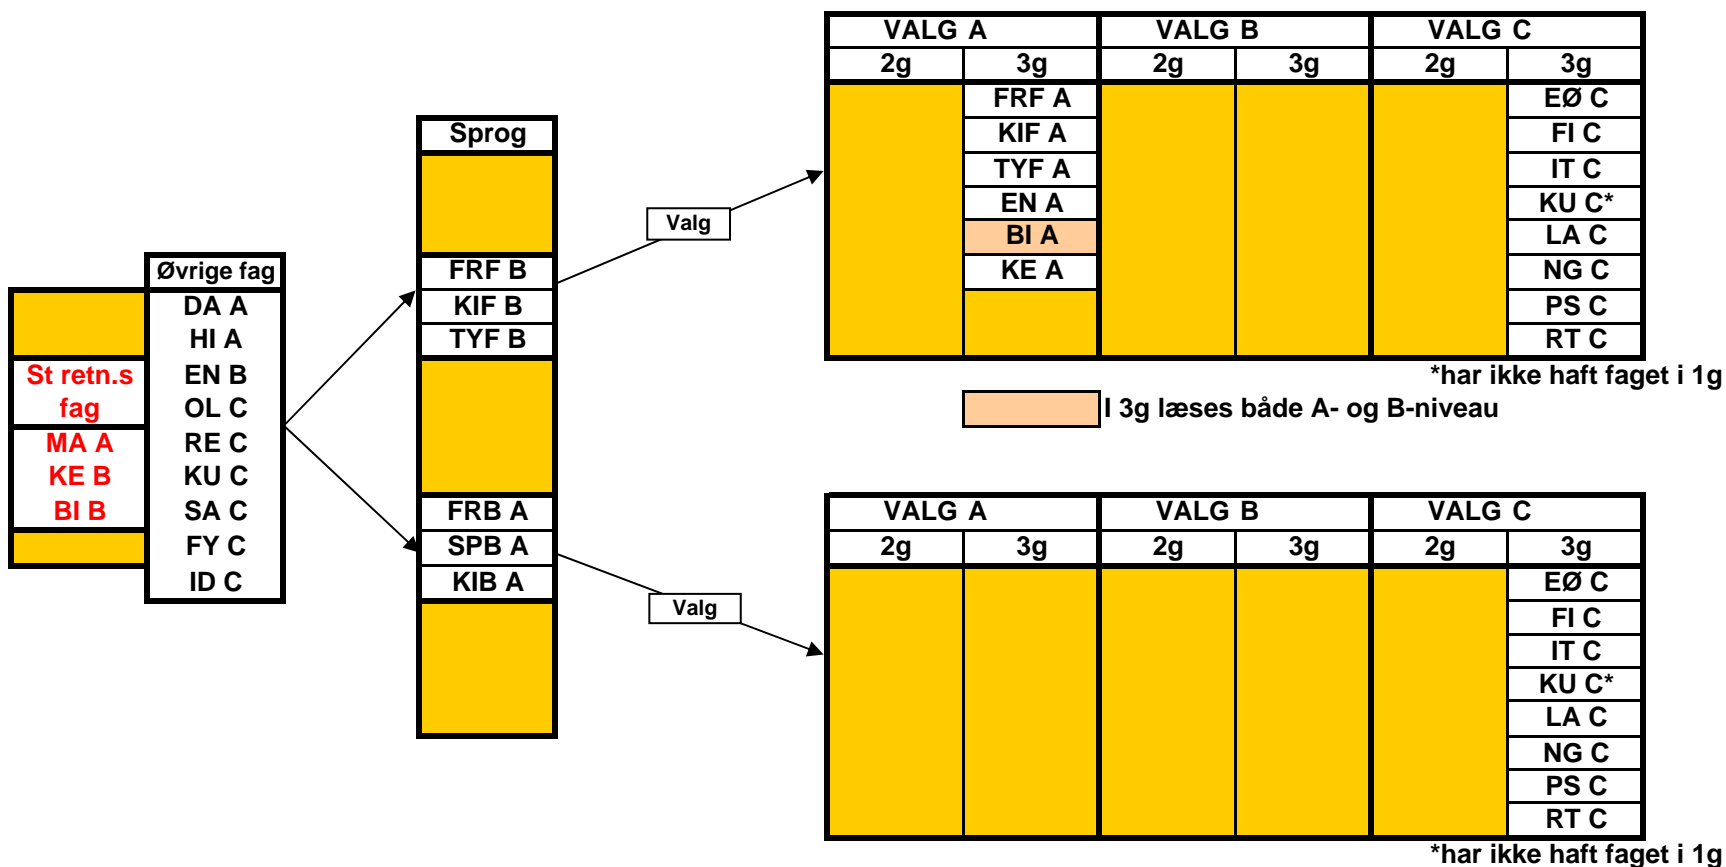

**SR3 fagvalg
Dec. 2011**

**Oversigt over de valgfag, elever i SR3 kan vælge blandt.
Der skal vælges ét fag på A-niveau* og ét fag på C-niveau.**

*) for elever der har frF eller tyF som 2. fremmedsprog