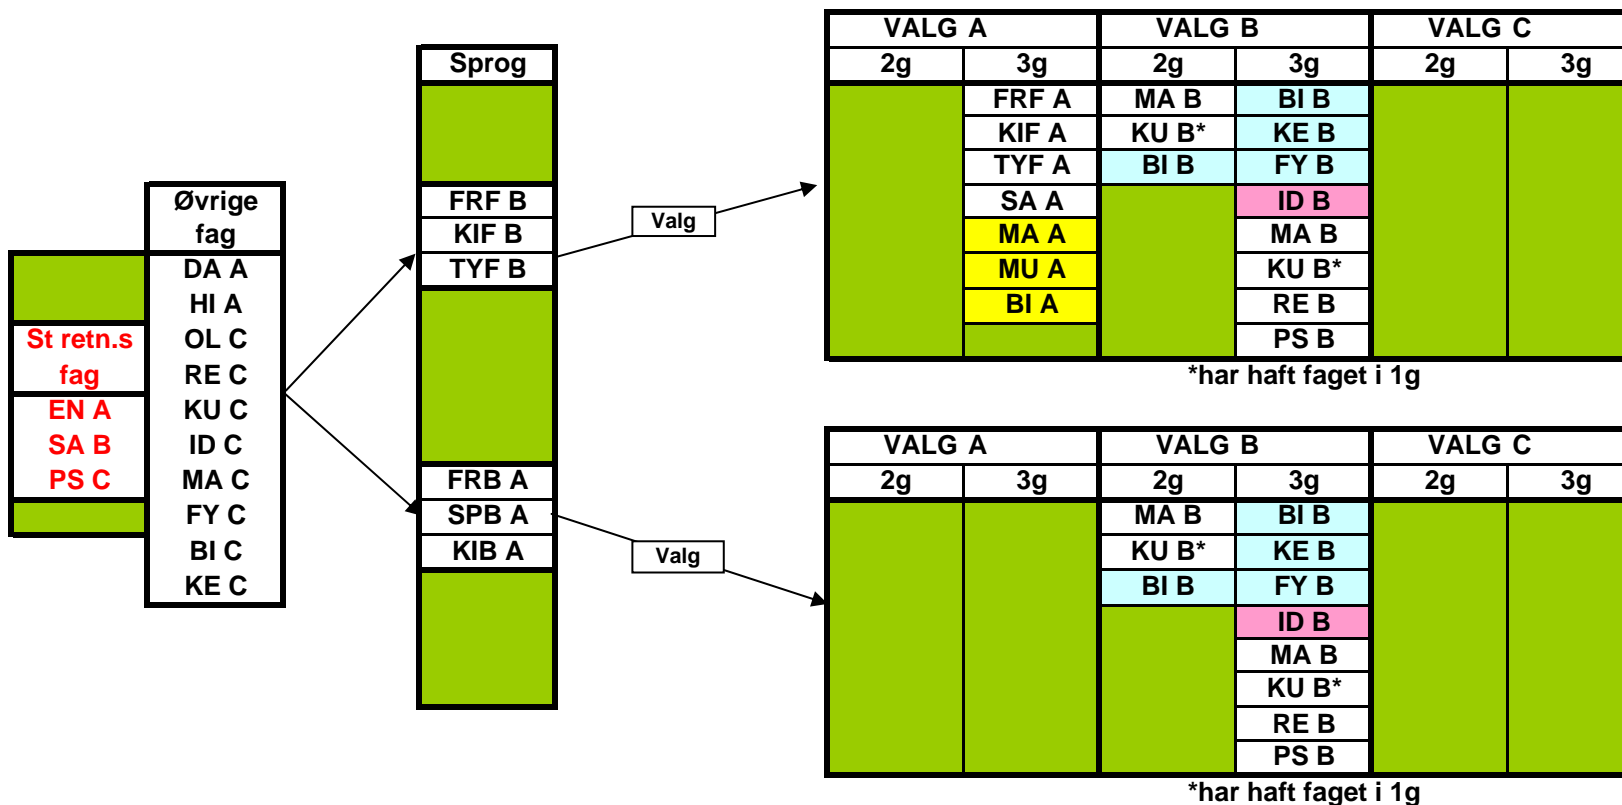

**SR5 fagvalg
Dec. 2011**

**Oversigt over de valgfag, elever i SR5 kan vælge blandt.
Der skal vælges ét fag på A-niveau* og ét fag på C-niveau.**

*) for elever der har frF eller tyF som 2. fremmedsprog

**SR6 fagvalg
Dec. 2011**

Oversigt over de valgfag, elever i SR6 kan vælge blandt.
Der skal vælges ét fag på A-niveau og ét fag på B-niveau.

Faget skal også vælges på B-niveau
I 3g læses både A-, B- og C-niveau

Oversigt over de valgfag, elever i SR7 kan vælge blandt.
Der skal vælges ét fag på A-niveau* og to fag på B-niveau.**

*) for elever der har frF eller tyF som 2. fremmedsprog

**) ét i 2g og ét i 3g

I 3g læses både B- og C-niveau
 I 2g/3g skal faget læses på B-niveau
 Hvis BI A vælges, skal MA B også vælges
 Hvis SA A vælges, skal MA B også vælges

Ét af disse fag skal vælges.
 BI B enten i 2g eller i 3g
 FY B læses i 3g sammen med C-niveauet

**SR8 fagvalg
Dec. 2011**

**Oversigt over de valgfag, elever i SR8 kan vælge blandt.
Der skal vælges to fag på B-niveau***