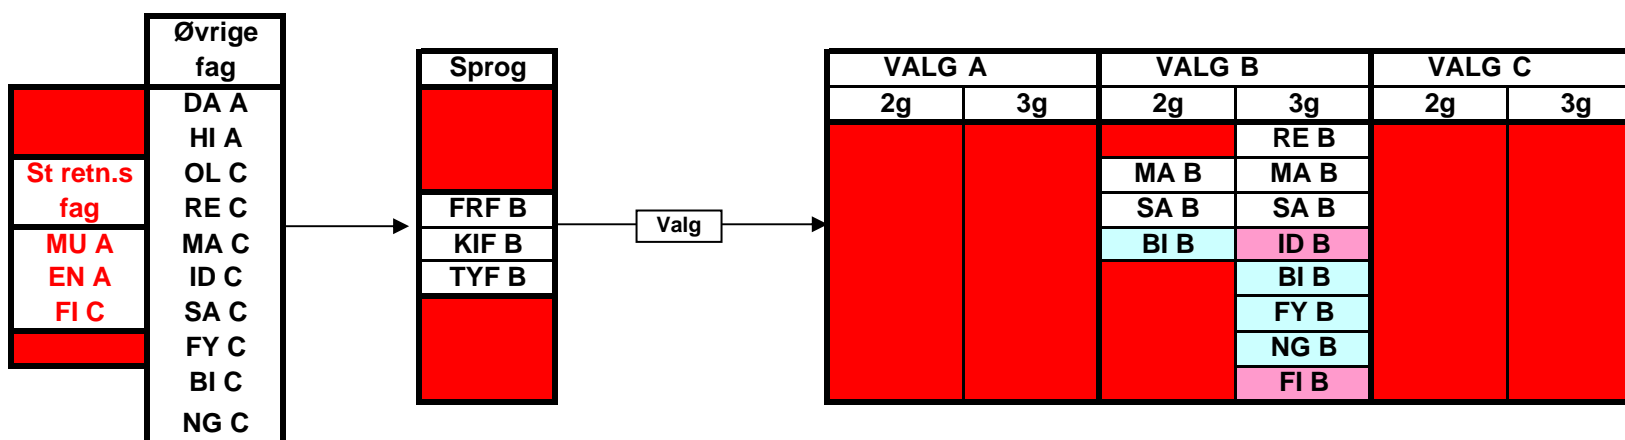

Oversigt over de valgfag, elever i SR6 kan vælge blandt.
Der skal vælges ét fag på A-niveau og ét fag på B-niveau.

Faget skal også vælges på B-niveau
I 3g læses både A-, B- og C-niveau

Oversigt over de valgfag, elever i SR7 kan vælge blandt.
Der skal vælges ét fag på A-niveau* og to fag på B-niveau.**

*) for elever der har frF eller tyF som 2. fremmedsprog

**) ét i 2g og ét i 3g

I 3g læses både B- og C-niveau
 I 2g/3g skal faget læses på B-niveau
 Hvis BI A vælges, skal MA B også vælges
 Hvis SA A vælges, skal MA B også vælges

Ét af disse fag skal vælges.
 BI B enten i 2g eller i 3g
 FY B læses i 3g sammen med C-niveauet

**SR8 fagvalg
Dec. 2011**

**Oversigt over de valgfag, elever i SR8 kan vælge blandt.
Der skal vælges to fag på B-niveau***

*) ét i 2g og ét i 3g

I 3g læses både B- og C-niveau

Ét af disse fag skal vælges.

BI B enten i 2g eller i 3g

FY B og NG B læses i 3g sammen med C-niveauet

**SR9 fagvalg
Dec. 2011**

Oversigt over de valgfag, elever i SR9 kan vælge blandt.
Der skal vælges 2 fag på B-niveau, ét i 2g og ét i 3g,
og der skal vælges ét fag på C-niveau i 3g.