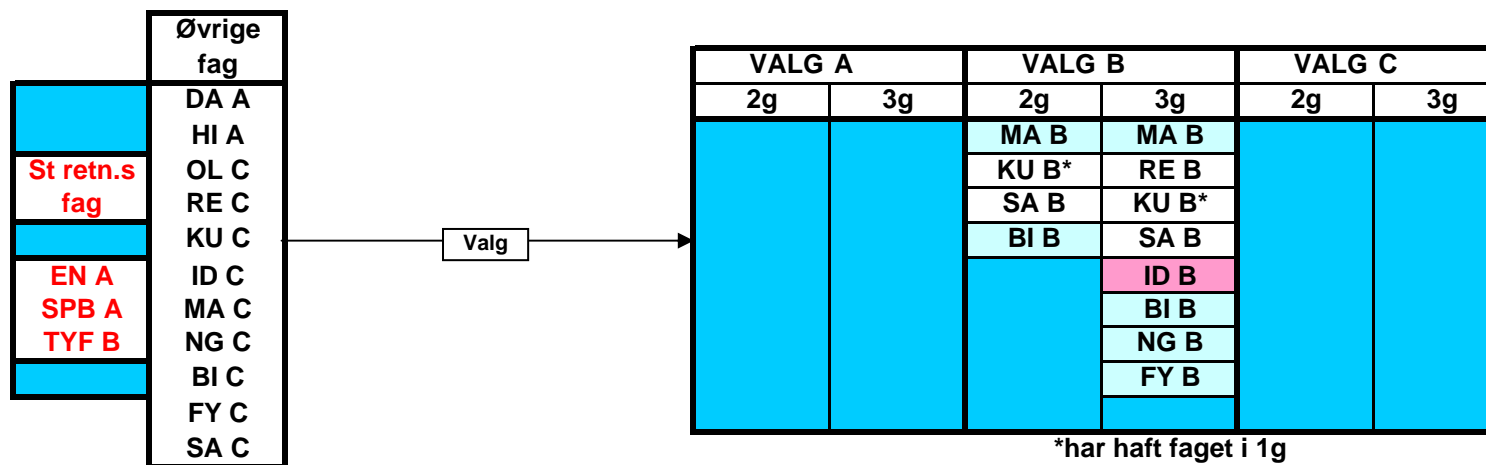

Oversigt over de valgfag, elever i SR6 kan vælge blandt.
Der skal vælges ét fag på A-niveau og ét fag på B-niveau.

Faget skal også vælges på B-niveau
I 3g læses både A-, B- og C-niveau

Oversigt over de valgfag, elever i SR7 kan vælge blandt.
Der skal vælges ét fag på A-niveau* og to fag på B-niveau.**

*har haft faget i 1g

**har ikke haft faget i 1g

Ét af disse fag skal vælges.

BI B enten i 2g eller i 3g

FY B læses i 3g sammen med C-niveauet

I 3g læses både B- og C-niveau

SR12 fagvalg
Dec. 2011

Oversigt over de valgfag, elever i SR12 kan vælge blandt.
Der skal vælges 2 fag på B-niveau, ét i 2g og ét i 3g.

Ét af disse fag skal vælges.

BI B enten i 2g eller i 3g

FY B læses i 3g sammen med C-niveauet

I 3g læses både B- og C-niveau

SR13 fagvalg
Dec. 2011

Oversigt over de valgfag, elever i SR13 kan vælge blandt.
Der skal vælges 2 fag på B-niveau, ét i 2g og ét i 3g.

Ét af disse fag skal vælges.
BI B enten i 2g eller i 3g
FY B læses i 3g sammen med C-niveauet

I 3g læses både B- og C-niveau