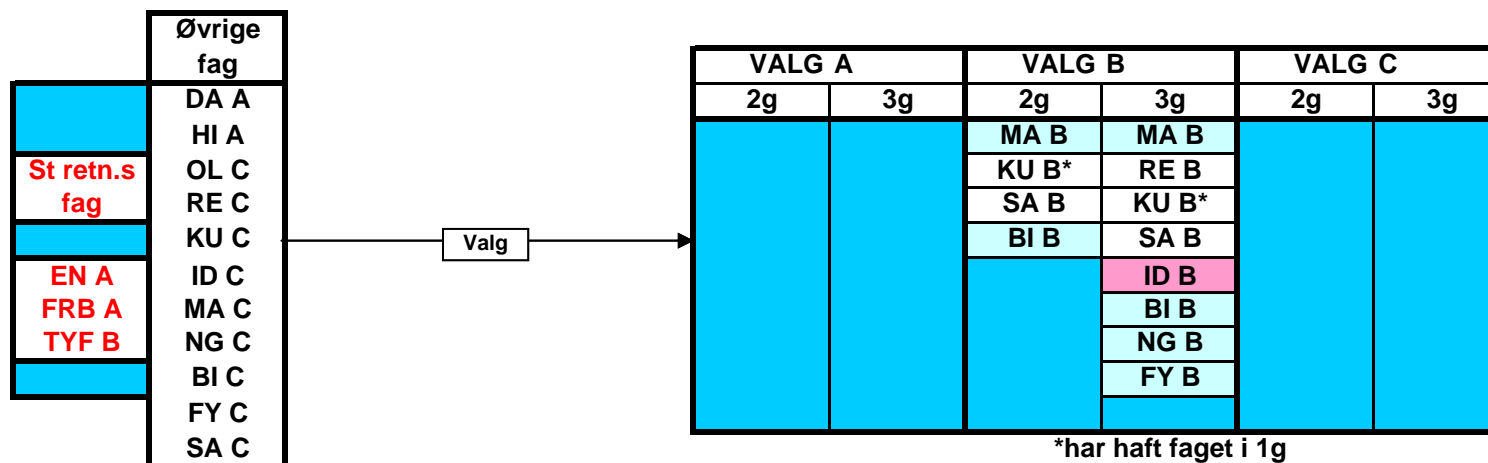

Oversigt over de valgfag, elever i SR6 kan vælge blandt.
Der skal vælges ét fag på A-niveau og ét fag på B-niveau.

Faget skal også vælges på B-niveau
I 3g læses både A-, B- og C-niveau

Oversigt over de valgfag, elever i SR7 kan vælge blandt.
Der skal vælges ét fag på A-niveau* og to fag på B-niveau.**

*har haft faget i 1g

**har ikke haft faget i 1g

Ét af disse fag skal vælges.

BI B enten i 2g eller i 3g

FY B læses i 3g sammen med C-niveauet

I 3g læses både B- og C-niveau

**SR11 fagvalg
Dec. 2011**

Oversigt over de valgfag, elever i SR11 kan vælge blandt.
Der skal vælges 2 fag på B-niveau, ét i 2g og ét i 3g,
og der skal vælges ét fag på C-niveau i 3g.

*har haft faget i 1g

**har ikke haft faget i 1g

Ét af disse fag skal vælges.

BI B enten i 2g eller i 3g

FY B læses i 3g sammen med C-niveauet

I 3g læses både B- og C-niveau

SR12 fagvalg
Dec. 2011

Oversigt over de valgfag, elever i SR12 kan vælge blandt.
Der skal vælges 2 fag på B-niveau, ét i 2g og ét i 3g.

Ét af disse fag skal vælges.

BI B enten i 2g eller i 3g

FY B læses i 3g sammen med C-niveauet

I 3g læses både B- og C-niveau

SR13 fagvalg
Dec. 2011

Oversigt over de valgfag, elever i SR13 kan vælge blandt.
Der skal vælges 2 fag på B-niveau, ét i 2g og ét i 3g.