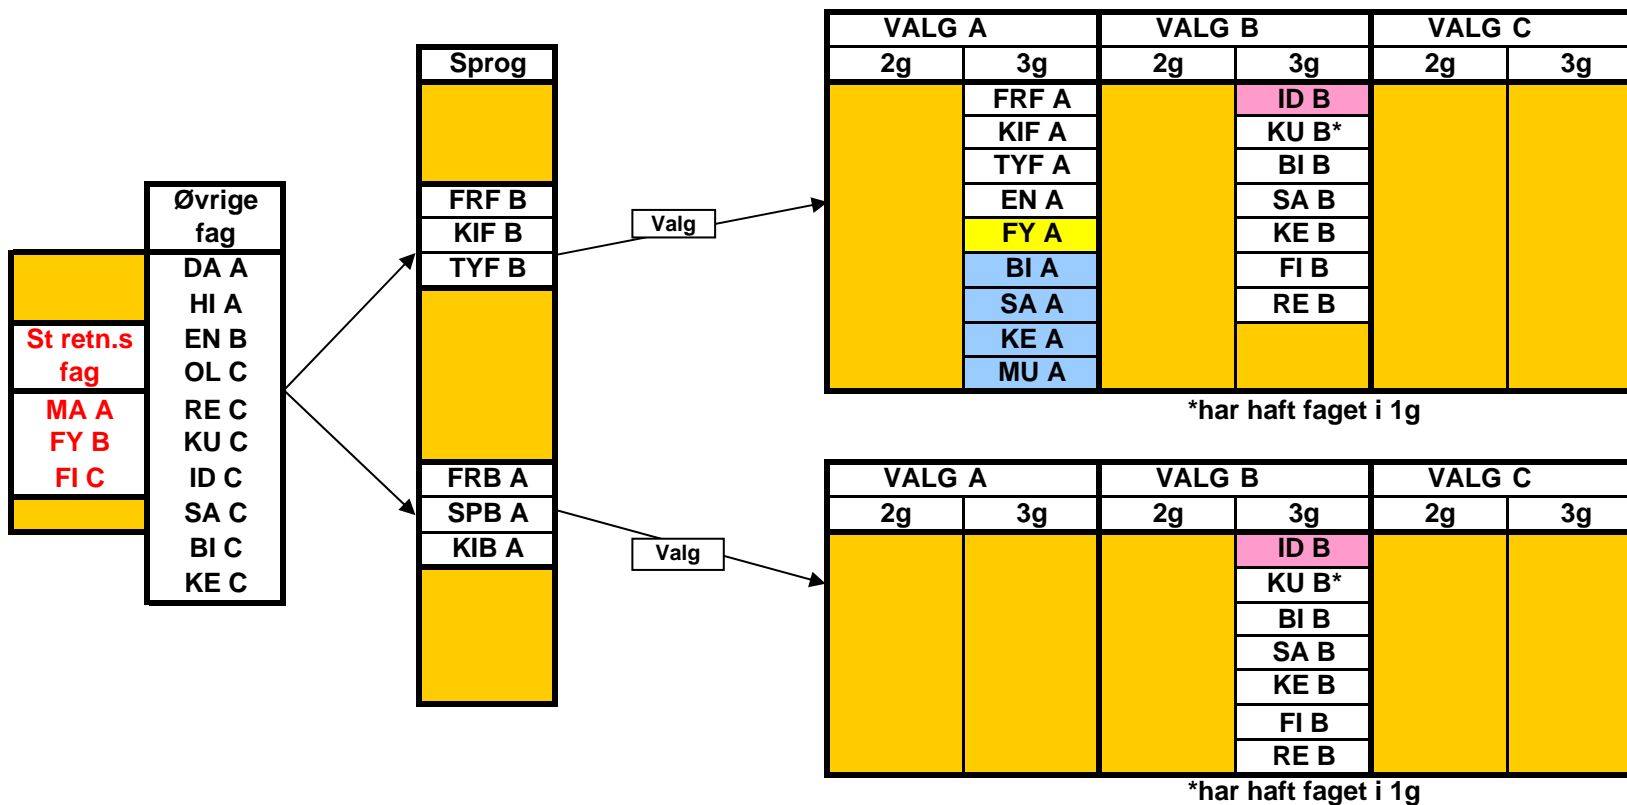

EN A | SPB A | SA B

SR5

BI A | MA B | ID B

SR12

EN A | FRB A | TYF B

SR6

SA A | MA B | EØ C

SR13

EN A | SPB A | TYF B

SR7

EN A | SA B | PS C

**SR1 fagvalg
Dec. 2011**

**Oversigt over de valgfag, elever i SR1 kan vælge blandt.
Der skal vælges ét fag på C-niveau.**

*har ikke haft faget i 1g

**Oversigt over de valgfag, elever i SR2 kan vælge blandt.
Der skal vælges ét fag på A-niveau* og ét fag på B-niveau.**

*) for elever der har frF eller tyF som 2. fremmedsprog

- Faget skal også vælges på B-niveau
- I 3g læses både B- og C-niveau
- I 3g læses både A- og B-niveau

**SR3 fagvalg
Dec. 2011**

**Oversigt over de valgfag, elever i SR3 kan vælge blandt.
Der skal vælges ét fag på A-niveau* og ét fag på C-niveau.**