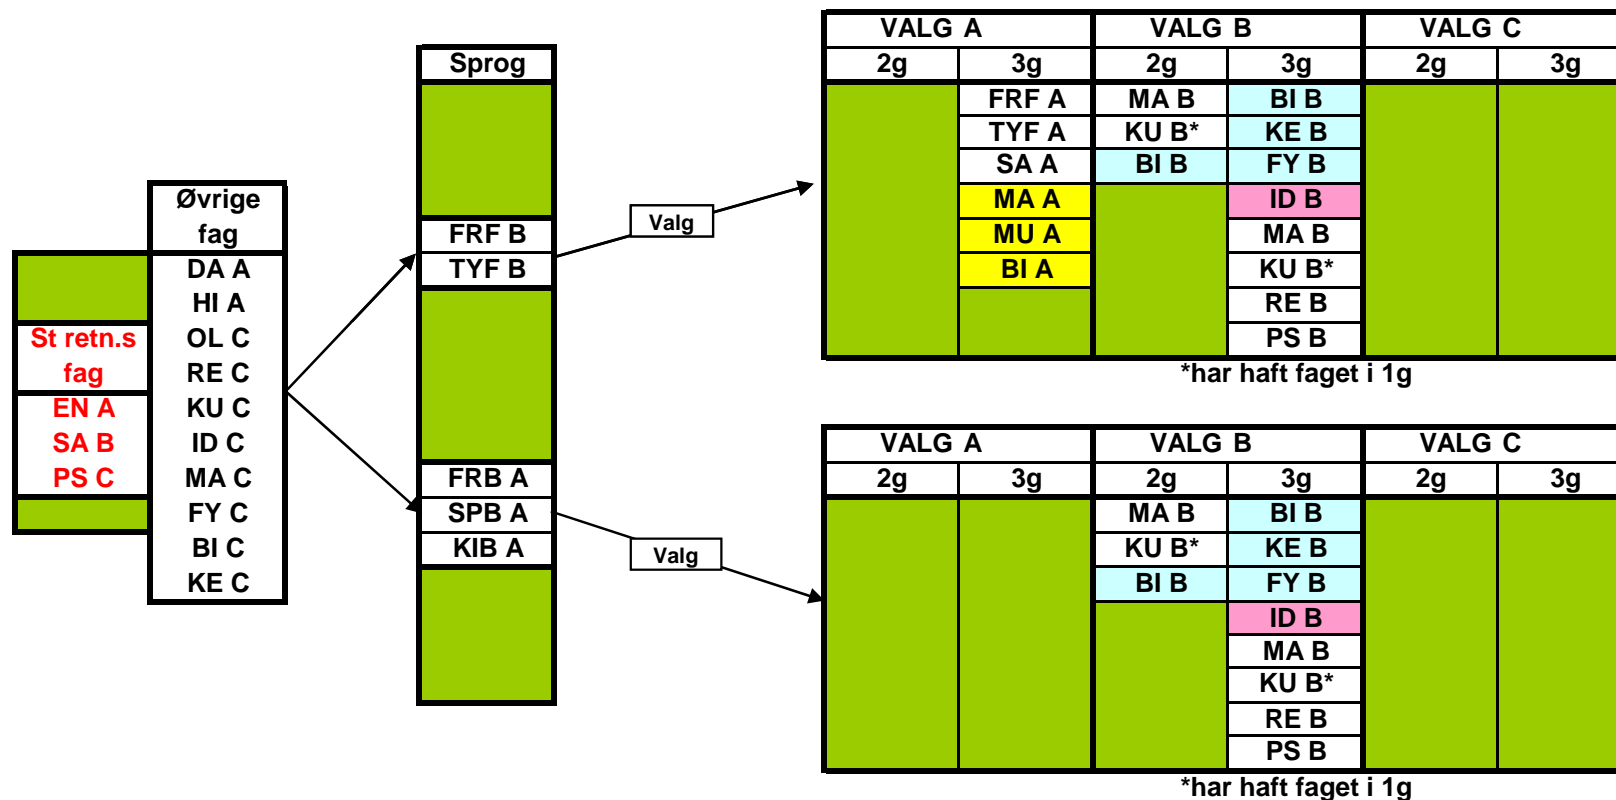

SR4 fagvalg
Dec. 2010

Oversigt over de valgfag, elever i SR4 kan vælge blandt.
Der skal vælges ét fag på C-niveau.

*har ikke haft faget i 1g

**SR5 fagvalg
Dec. 2010**

**Oversigt over de valgfag, elever i SR5 kan vælge blandt.
Der skal vælges ét fag på A-niveau* og ét fag på C-niveau.**

*) for elever der har frF eller tyF som 2. fremmedsprog

SR6 fagvalg
Dec. 2010

Oversigt over de valgfag, elever i SR6 kan vælge blandt.
Der skal vælges ét fag på A-niveau og ét fag på B-niveau.

Faget skal også vælges på B-niveau
I 3g læses både A-, B- og C-niveau

**Oversigt over de valgfag, elever i SR7 kan vælge blandt.
Der skal vælges ét fag på A-niveau* og to fag på B-niveau**.**

*) for elever der har frF eller tyF som 2. fremmedsprog

**) ét i 2g og ét i 3g

I 3g læses både B- og C-niveau
 I 2g/3g skal faget læses på B-niveau
 Hvis BI A vælges, skal MA B også vælges
 Hvis SA A vælges, skal MA B også vælges

Ét af disse fag skal vælges.
 BI B enten i 2g eller i 3g
 FY B læses i 3g sammen med C-niveauet

**SR8 fagvalg
Dec. 2010**

**Oversigt over de valgfag, elever i SR8 kan vælge blandt.
Der skal vælges to fag på B-niveau***