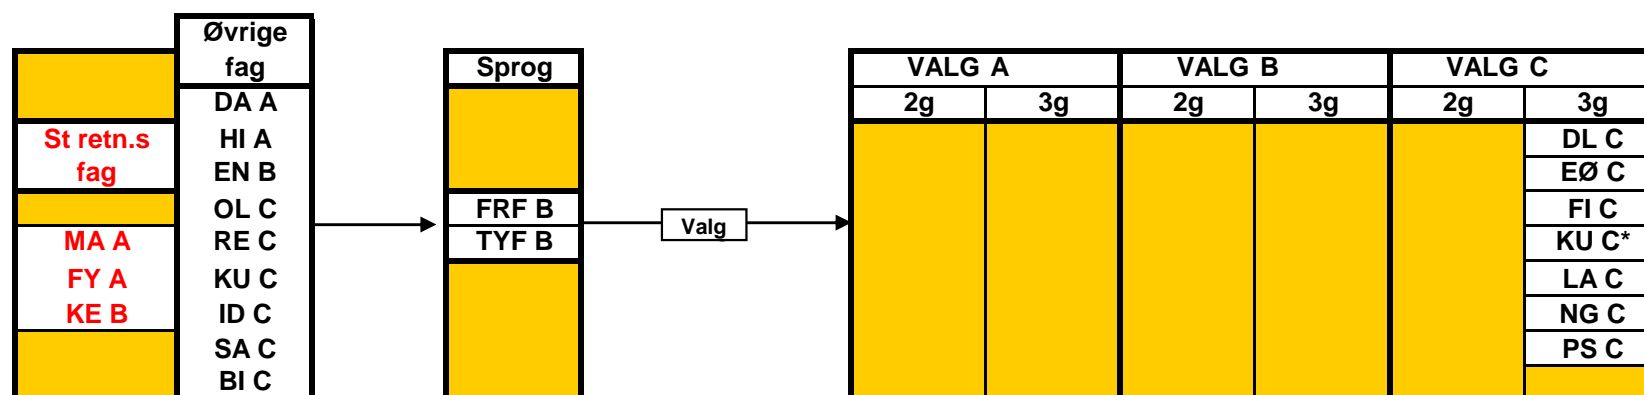

**SR1 fagvalg
Dec. 2010**

Oversigt over de valgfag, elever i SR1 kan vælge blandt.
Der skal vælges ét fag på C-niveau.

*har ikke haft faget i 1g

**SR2 fagvalg
Dec. 2010**

**Oversigt over de valgfag, elever i SR2 kan vælge blandt.
Der skal vælges ét fag på A-niveau* og ét fag på B-niveau.**