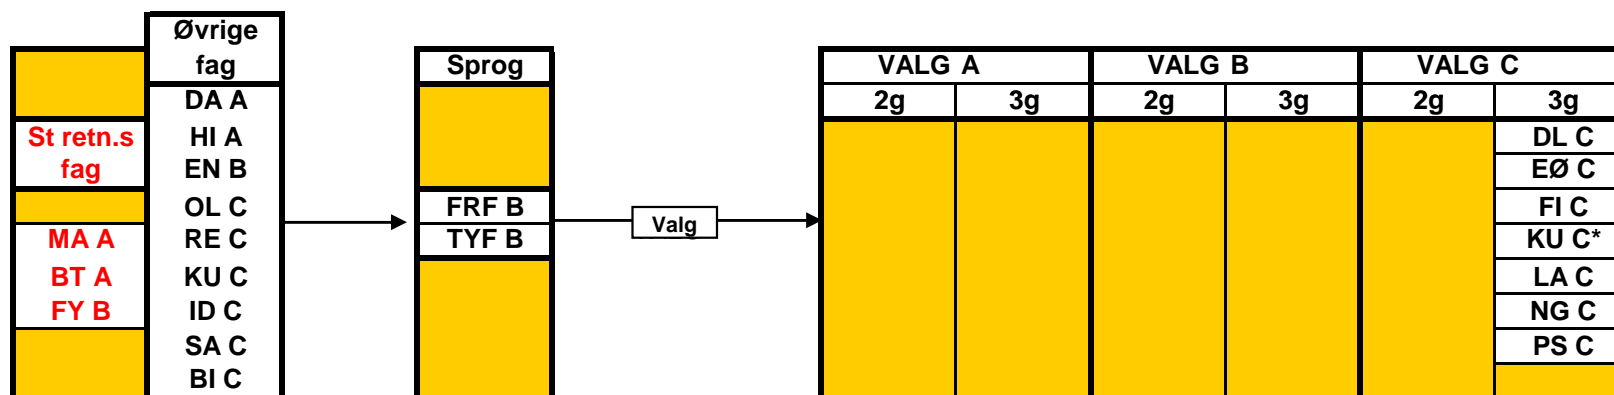

**SR1 fagvalg
Dec. 2010**

Oversigt over de valgfag, elever i SR1 kan vælge blandt.
Der skal vælges ét fag på C-niveau.

*har ikke haft faget i 1g

**SR2 fagvalg
Dec. 2010**

**Oversigt over de valgfag, elever i SR2 kan vælge blandt.
Der skal vælges ét fag på A-niveau* og ét fag på B-niveau.**

*) for elever der har frF eller tyF som 2. fremmedsprog

**SR3 fagvalg
Dec. 2010**

**Oversigt over de valgfag, elever i SR3 kan vælge blandt.
Der skal vælges ét fag på A-niveau* og ét fag på C-niveau.**

*) for elever der har frF eller tyF som 2. fremmedsprog

SR4 fagvalg
Dec. 2010

Oversigt over de valgfag, elever i SR4 kan vælge blandt.
Der skal vælges ét fag på C-niveau.

*har ikke haft faget i 1g

**SR5 fagvalg
Dec. 2010**

**Oversigt over de valgfag, elever i SR5 kan vælge blandt.
Der skal vælges ét fag på A-niveau* og ét fag på C-niveau.**