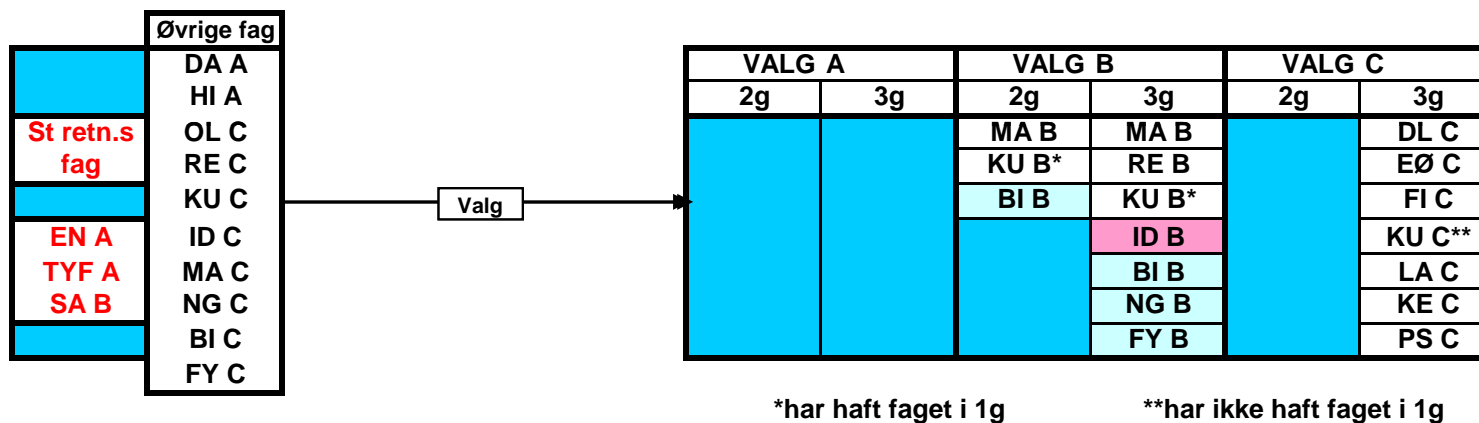

**Oversigt over de valgfag, elever i SR7 kan vælge blandt.
Der skal vælges ét fag på A-niveau* og to fag på B-niveau**.**

*) for elever der har frF eller tyF som 2. fremmedsprog

**) ét i 2g og ét i 3g

I 3g læses både B- og C-niveau
 I 2g/3g skal faget læses på B-niveau
 Hvis BI A vælges, skal MA B også vælges
 Hvis SA A vælges, skal MA B også vælges

Ét af disse fag skal vælges.
 BI B enten i 2g eller i 3g
 FY B læses i 3g sammen med C-niveauet

**SR8 fagvalg
Dec. 2010**

**Oversigt over de valgfag, elever i SR8 kan vælge blandt.
Der skal vælges to fag på B-niveau***

*) ét i 2g og ét i 3g

I 3g læses både B- og C-niveau

Ét af disse fag skal vælges.

BI B enten i 2g eller i 3g

FY B og NG B læses i 3g sammen med C-niveauet

SR9 fagvalg
Dec. 2010

Oversigt over de valgfag, elever i SR9 kan vælge blandt.
Der skal vælges 2 fag på B-niveau, ét i 2g og ét i 3g,
og der skal vælges ét fag på C-niveau i 3g.

Ét af disse fag skal vælges.
BI B enten i 2g eller i 3g
FY B læses i 3g sammen med C-niveauet

I 3g læses både B- og C-niveau

**SR10 fagvalg
Dec. 2010**

Oversigt over de valgfag, elever i SR10 kan vælge blandt.
Der skal vælges 2 fag på B-niveau, ét i 2g og ét i 3g,
og der skal vælges ét fag på C-niveau i 3g.