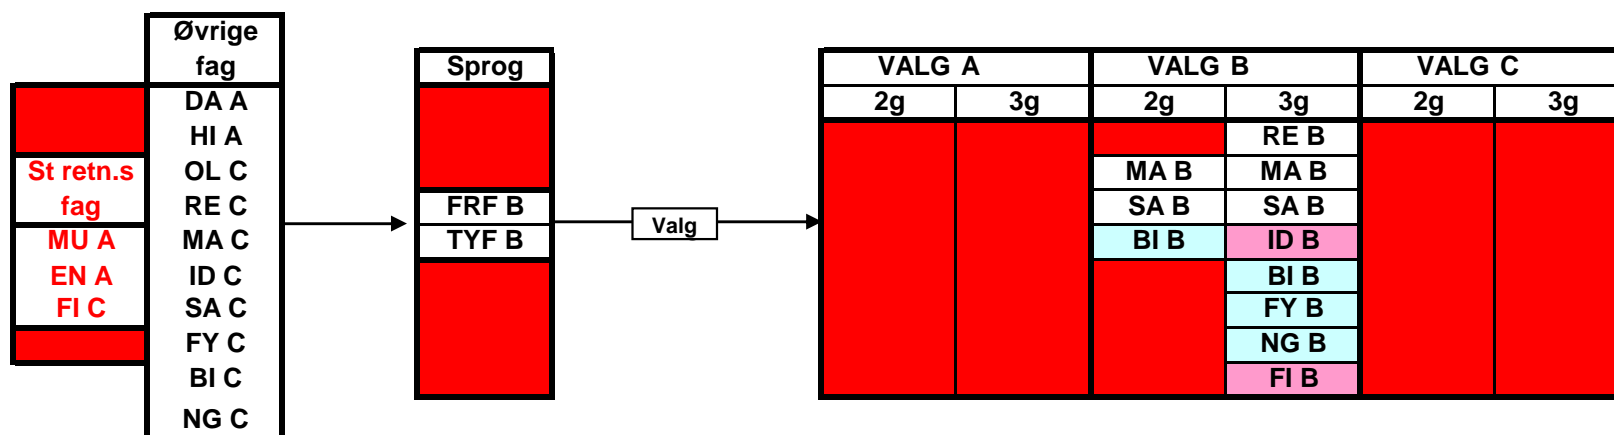

*) for elever der har frF eller tyF som 2. fremmedsprog

SR6 fagvalg
Dec. 2010

Oversigt over de valgfag, elever i SR6 kan vælge blandt.
Der skal vælges ét fag på A-niveau og ét fag på B-niveau.

Faget skal også vælges på B-niveau
I 3g læses både A-, B- og C-niveau

**Oversigt over de valgfag, elever i SR7 kan vælge blandt.
Der skal vælges ét fag på A-niveau* og to fag på B-niveau**.**

*) for elever der har frF eller tyF som 2. fremmedsprog

**) ét i 2g og ét i 3g

I 3g læses både B- og C-niveau
 I 2g/3g skal faget læses på B-niveau
 Hvis BI A vælges, skal MA B også vælges
 Hvis SA A vælges, skal MA B også vælges

Ét af disse fag skal vælges.
 BI B enten i 2g eller i 3g
 FY B læses i 3g sammen med C-niveauet

**SR8 fagvalg
Dec. 2010**

**Oversigt over de valgfag, elever i SR8 kan vælge blandt.
Der skal vælges to fag på B-niveau***

*) ét i 2g og ét i 3g

I 3g læses både B- og C-niveau

Ét af disse fag skal vælges.

BI B enten i 2g eller i 3g

FY B og NG B læses i 3g sammen med C-niveauet

SR9 fagvalg
Dec. 2010

Oversigt over de valgfag, elever i SR9 kan vælge blandt.
Der skal vælges 2 fag på B-niveau, ét i 2g og ét i 3g,
og der skal vælges ét fag på C-niveau i 3g.