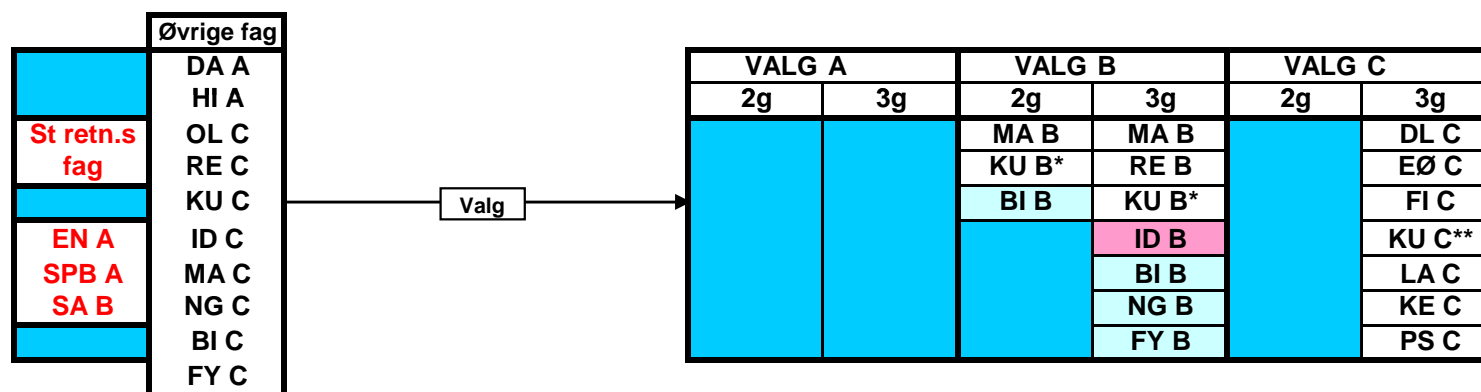

Ét af disse fag skal vælges.
 BI B enten i 2g eller i 3g
 FY B læses i 3g sammen med C-niveauet

**SR8 fagvalg
Dec. 2010**

**Oversigt over de valgfag, elever i SR8 kan vælge blandt.
Der skal vælges to fag på B-niveau***

*) ét i 2g og ét i 3g

I 3g læses både B- og C-niveau

Ét af disse fag skal vælges.

BI B enten i 2g eller i 3g

FY B og NG B læses i 3g sammen med C-niveauet

SR9 fagvalg
Dec. 2010

Oversigt over de valgfag, elever i SR9 kan vælge blandt.
Der skal vælges 2 fag på B-niveau, ét i 2g og ét i 3g,
og der skal vælges ét fag på C-niveau i 3g.

Ét af disse fag skal vælges.
BI B enten i 2g eller i 3g
FY B læses i 3g sammen med C-niveauet

I 3g læses både B- og C-niveau

**SR10 fagvalg
Dec. 2010**

Oversigt over de valgfag, elever i SR10 kan vælge blandt.
Der skal vælges 2 fag på B-niveau, ét i 2g og ét i 3g,
og der skal vælges ét fag på C-niveau i 3g.

Ét af disse fag skal vælges.
BI B enten i 2g eller i 3g
FY B læses i 3g sammen med C-niveauet

I 3g læses både B- og C-niveau

SR11 fagvalg
Dec. 2010

Oversigt over de valgfag, elever i SR11 kan vælge blandt.
Der skal vælges 2 fag på B-niveau, ét i 2g og ét i 3g,
og der skal vælges ét fag på C-niveau i 3g.