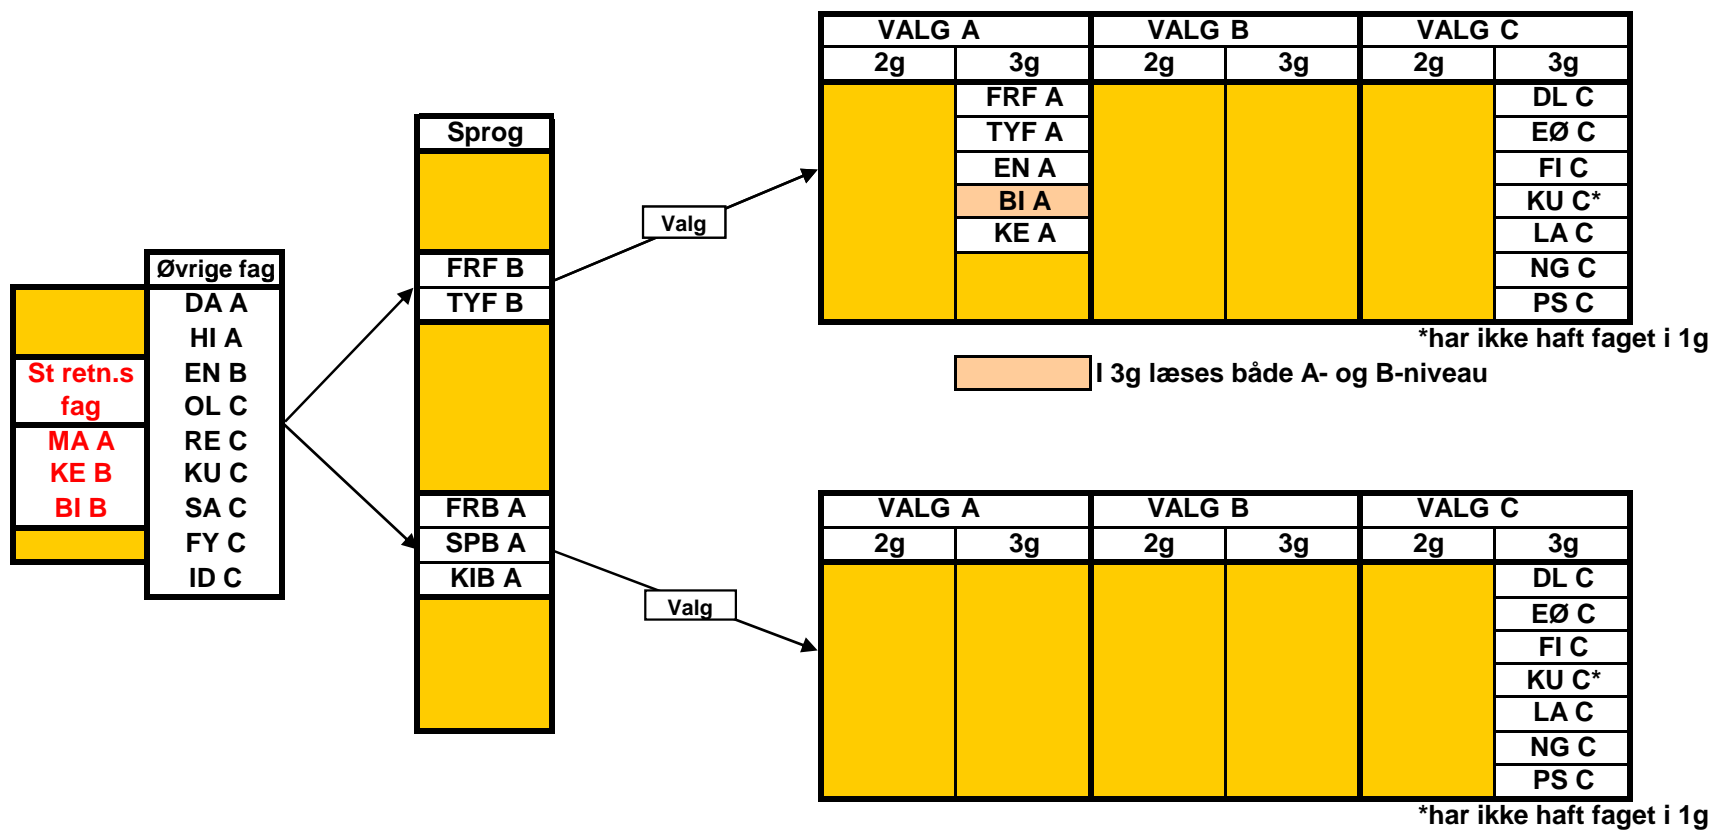

**SR1 fagvalg
Dec. 2010**

Oversigt over de valgfag, elever i SR1 kan vælge blandt.
Der skal vælges ét fag på C-niveau.

*har ikke haft faget i 1g

**SR2 fagvalg
Dec. 2010**

**Oversigt over de valgfag, elever i SR2 kan vælge blandt.
Der skal vælges ét fag på A-niveau* og ét fag på B-niveau.**

*) for elever der har frF eller tyF som 2. fremmedsprog

**SR3 fagvalg
Dec. 2010**

**Oversigt over de valgfag, elever i SR3 kan vælge blandt.
Der skal vælges ét fag på A-niveau* og ét fag på C-niveau.**

*) for elever der har frF eller tyF som 2. fremmedsprog

SR4 fagvalg
Dec. 2010

Oversigt over de valgfag, elever i SR4 kan vælge blandt.
Der skal vælges ét fag på C-niveau.

*har ikke haft faget i 1g

**SR5 fagvalg
Dec. 2010**

**Oversigt over de valgfag, elever i SR5 kan vælge blandt.
Der skal vælges ét fag på A-niveau* og ét fag på C-niveau.**

**Oversigt over de valgfag, elever i SR7 kan vælge blandt.
Der skal vælges ét fag på A-niveau* og to fag på B-niveau**.**

*) for elever der har frF eller tyF som 2. fremmedsprog

**) ét i 2g og ét i 3g

I 3g læses både B- og C-niveau
 I 2g/3g skal faget læses på B-niveau
 Hvis BI A vælges, skal MA B også vælges
 Hvis SA A vælges, skal MA B også vælges