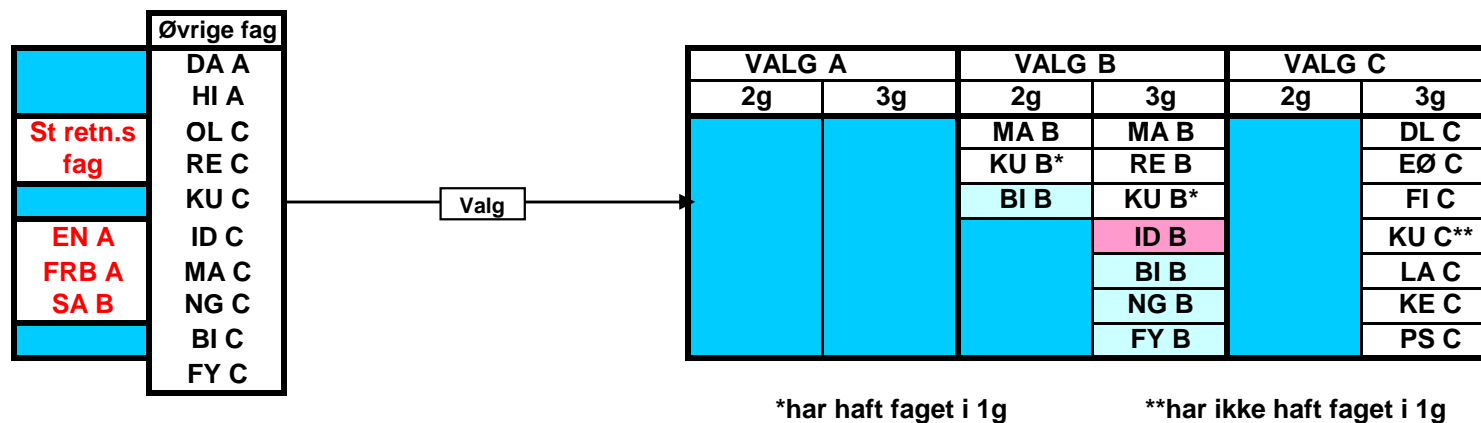

**Oversigt over de valgfag, elever i SR7 kan vælge blandt.
Der skal vælges ét fag på A-niveau* og to fag på B-niveau**.**

*) for elever der har frF eller tyF som 2. fremmedsprog

**) ét i 2g og ét i 3g

I 3g læses både B- og C-niveau
 I 2g/3g skal faget læses på B-niveau
 Hvis BI A vælges, skal MA B også vælges
 Hvis SA A vælges, skal MA B også vælges

Ét af disse fag skal vælges.
 BI B enten i 2g eller i 3g
 FY B læses i 3g sammen med C-niveauet

**SR8 fagvalg
Dec. 2010**

**Oversigt over de valgfag, elever i SR8 kan vælge blandt.
Der skal vælges to fag på B-niveau***

*) ét i 2g og ét i 3g

I 3g læses både B- og C-niveau

Ét af disse fag skal vælges.

BI B enten i 2g eller i 3g

FY B og NG B læses i 3g sammen med C-niveauet

SR9 fagvalg
Dec. 2010

Oversigt over de valgfag, elever i SR9 kan vælge blandt.
Der skal vælges 2 fag på B-niveau, ét i 2g og ét i 3g,
og der skal vælges ét fag på C-niveau i 3g.

Ét af disse fag skal vælges.
BI B enten i 2g eller i 3g
FY B læses i 3g sammen med C-niveauet

I 3g læses både B- og C-niveau

**SR10 fagvalg
Dec. 2010**

Oversigt over de valgfag, elever i SR10 kan vælge blandt.
Der skal vælges 2 fag på B-niveau, ét i 2g og ét i 3g,
og der skal vælges ét fag på C-niveau i 3g.