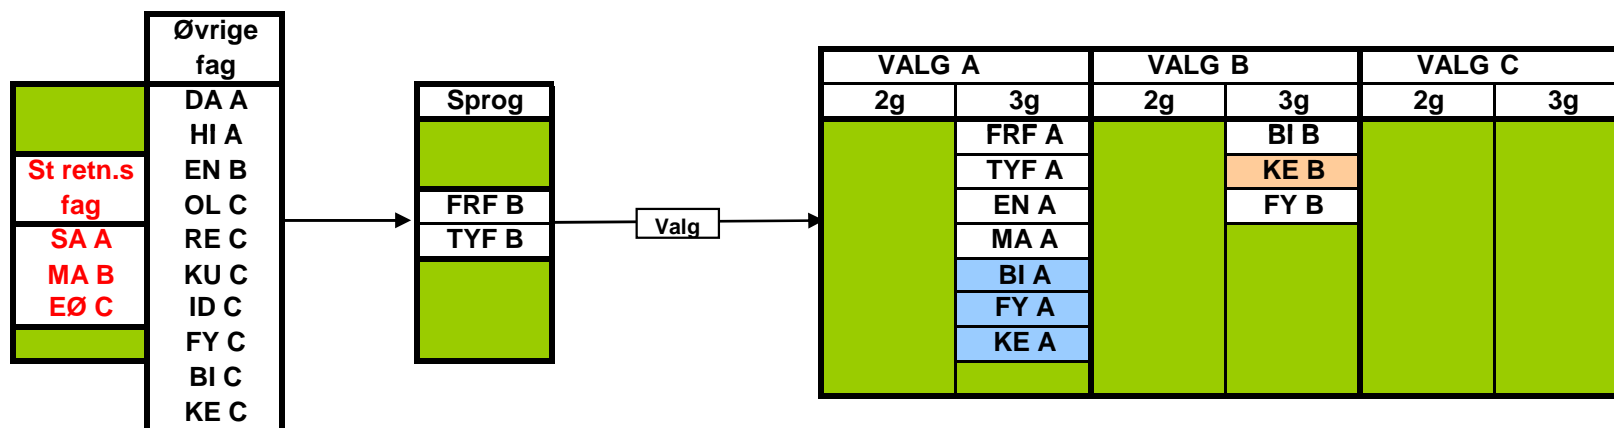

SR4 fagvalg
Dec. 2010

Oversigt over de valgfag, elever i SR4 kan vælge blandt.
Der skal vælges ét fag på C-niveau.

*har ikke haft faget i 1g

**SR5 fagvalg
Dec. 2010**

**Oversigt over de valgfag, elever i SR5 kan vælge blandt.
Der skal vælges ét fag på A-niveau* og ét fag på C-niveau.**

*) for elever der har frF eller tyF som 2. fremmedsprog

SR6 fagvalg
Dec. 2010

Oversigt over de valgfag, elever i SR6 kan vælge blandt.
Der skal vælges ét fag på A-niveau og ét fag på B-niveau.

Faget skal også vælges på B-niveau
I 3g læses både A-, B- og C-niveau

**Oversigt over de valgfag, elever i SR7 kan vælge blandt.
Der skal vælges ét fag på A-niveau* og to fag på B-niveau**.**

*) for elever der har frF eller tyF som 2. fremmedsprog

**) ét i 2g og ét i 3g

I 3g læses både B- og C-niveau
 I 2g/3g skal faget læses på B-niveau
 Hvis BI A vælges, skal MA B også vælges
 Hvis SA A vælges, skal MA B også vælges