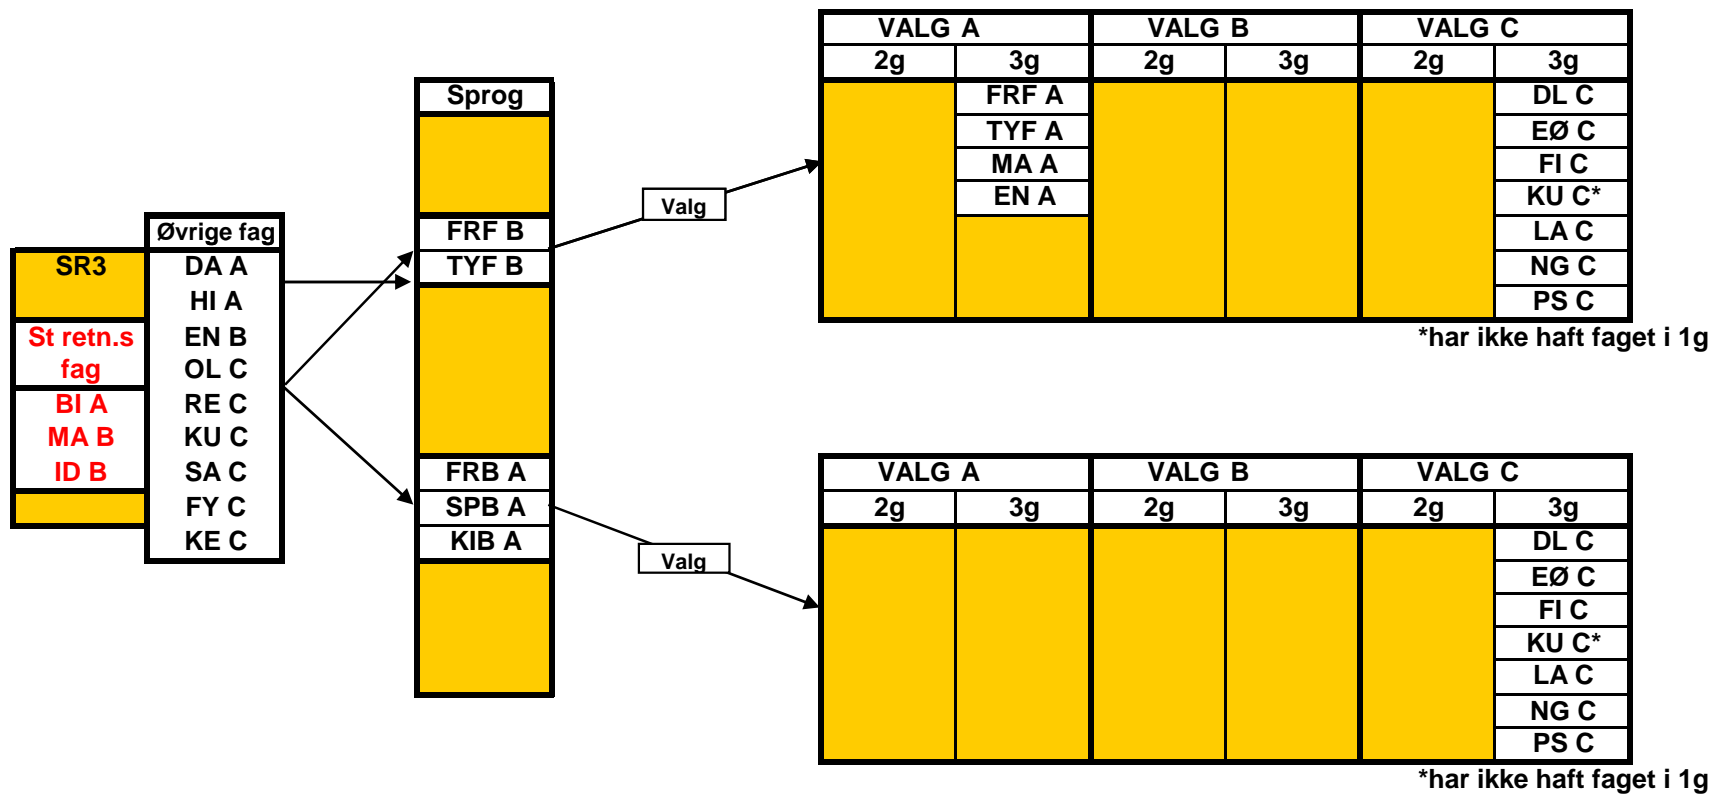

**SR1 fagvalg
Dec. 2010**

Oversigt over de valgfag, elever i SR1 kan vælge blandt.
Der skal vælges ét fag på C-niveau.

*har ikke haft faget i 1g

**SR2 fagvalg
Dec. 2010**

**Oversigt over de valgfag, elever i SR2 kan vælge blandt.
Der skal vælges ét fag på A-niveau* og ét fag på B-niveau.**

SR4 fagvalg
Dec. 2010

Oversigt over de valgfag, elever i SR4 kan vælge blandt.
Der skal vælges ét fag på C-niveau.

*har ikke haft faget i 1g

**SR5 fagvalg
Dec. 2010**

**Oversigt over de valgfag, elever i SR5 kan vælge blandt.
Der skal vælges ét fag på A-niveau* og ét fag på C-niveau.**

*) for elever der har frF eller tyF som 2. fremmedsprog

SR6 fagvalg
Dec. 2010

Oversigt over de valgfag, elever i SR6 kan vælge blandt.
Der skal vælges ét fag på A-niveau og ét fag på B-niveau.

Faget skal også vælges på B-niveau
I 3g læses både A-, B- og C-niveau

**Oversigt over de valgfag, elever i SR7 kan vælge blandt.
Der skal vælges ét fag på A-niveau* og to fag på B-niveau**.**

*) for elever der har frF eller tyF som 2. fremmedsprog

**) ét i 2g og ét i 3g

I 3g læses både B- og C-niveau
 I 2g/3g skal faget læses på B-niveau
 Hvis BI A vælges, skal MA B også vælges
 Hvis SA A vælges, skal MA B også vælges