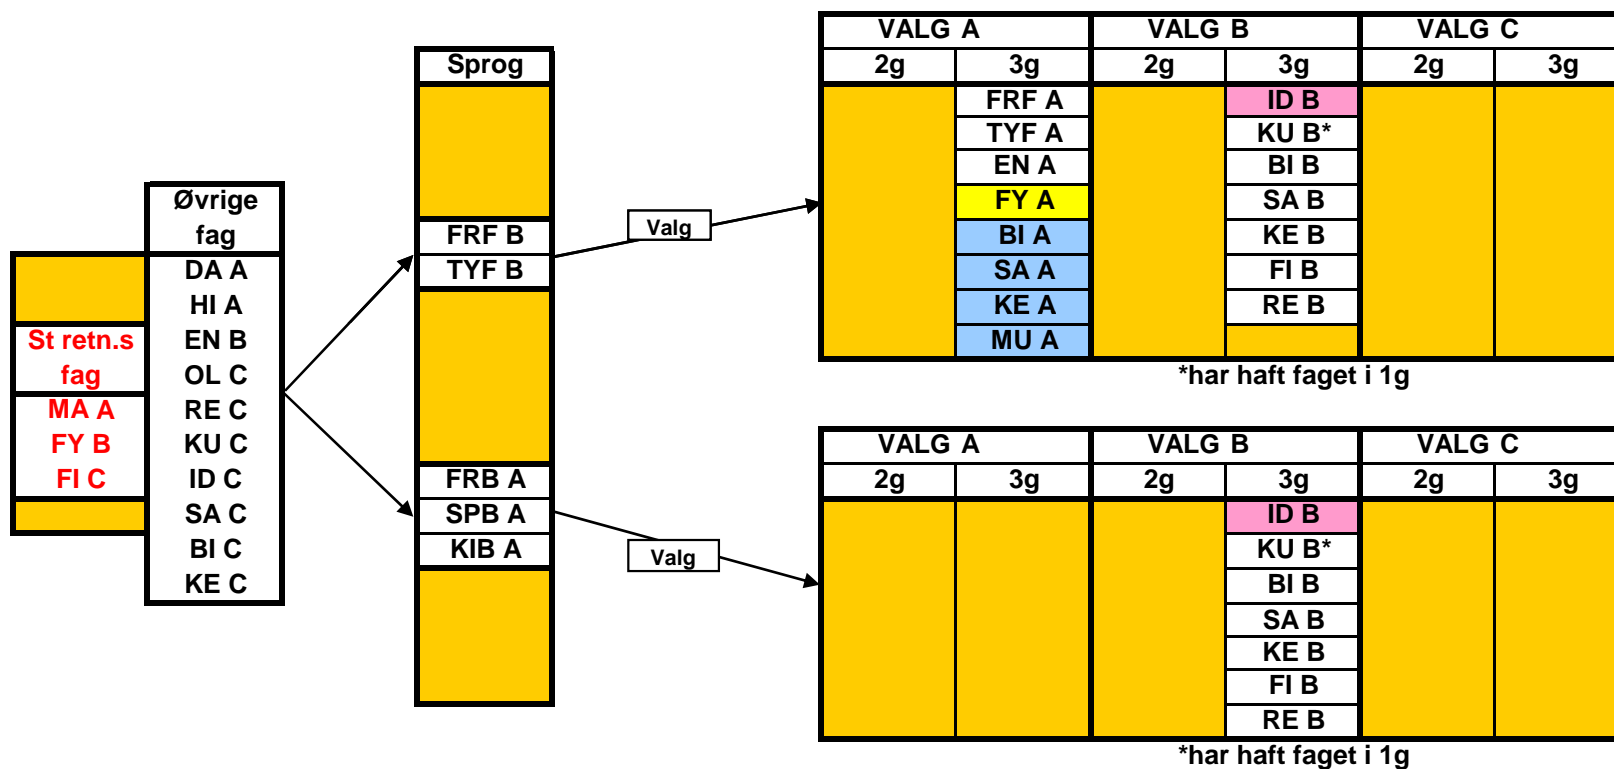

**SR1 fagvalg
Dec. 2010**

Oversigt over de valgfag, elever i SR1 kan vælge blandt.
Der skal vælges ét fag på C-niveau.

*har ikke haft faget i 1g

**SR2 fagvalg
Dec. 2010**

**Oversigt over de valgfag, elever i SR2 kan vælge blandt.
Der skal vælges ét fag på A-niveau* og ét fag på B-niveau.**

*) for elever der har frF eller tyF som 2. fremmedsprog

**SR3 fagvalg
Dec. 2010**

**Oversigt over de valgfag, elever i SR3 kan vælge blandt.
Der skal vælges ét fag på A-niveau* og ét fag på C-niveau.**

*) for elever der har frF eller tyF som 2. fremmedsprog

**Oversigt over de valgfag, elever i SR7 kan vælge blandt.
Der skal vælges ét fag på A-niveau* og to fag på B-niveau**.**

*) for elever der har frF eller tyF som 2. fremmedsprog

**) ét i 2g og ét i 3g

I 3g læses både B- og C-niveau
 I 2g/3g skal faget læses på B-niveau
 Hvis BI A vælges, skal MA B også vælges
 Hvis SA A vælges, skal MA B også vælges