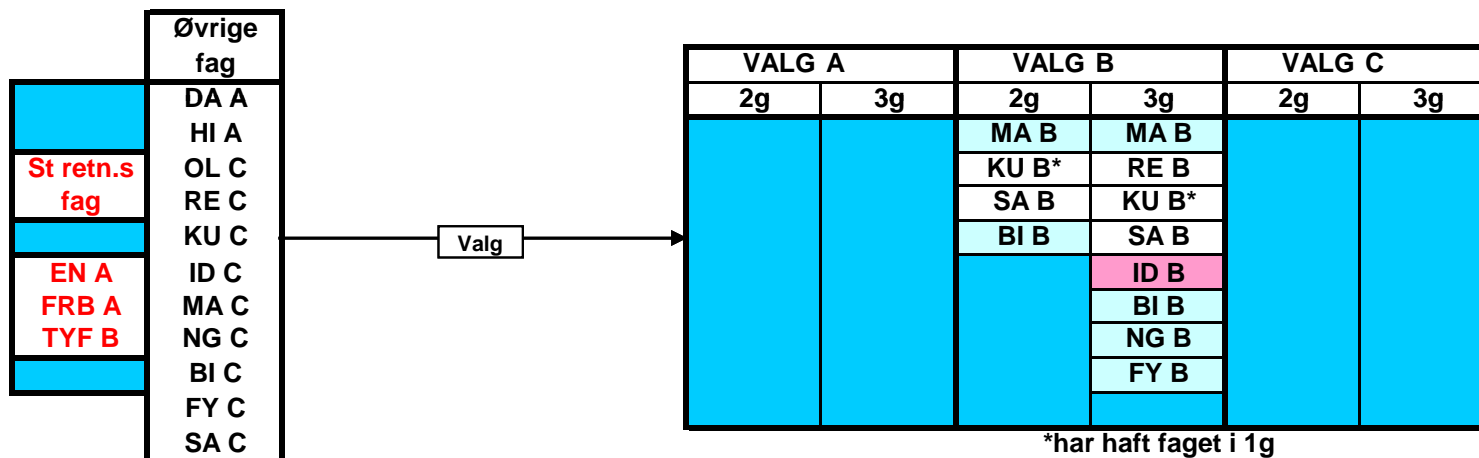

Ét af disse fag skal vælges.
BI B enten i 2g eller i 3g
FY B læses i 3g sammen med C-niveauet

I 3g læses både B- og C-niveau

**SR10 fagvalg
Dec. 2010**

Oversigt over de valgfag, elever i SR10 kan vælge blandt.
Der skal vælges 2 fag på B-niveau, ét i 2g og ét i 3g,
og der skal vælges ét fag på C-niveau i 3g.

Ét af disse fag skal vælges.
BI B enten i 2g eller i 3g
FY B læses i 3g sammen med C-niveauet

I 3g læses både B- og C-niveau

SR11 fagvalg
Dec. 2010

Oversigt over de valgfag, elever i SR11 kan vælge blandt.
Der skal vælges 2 fag på B-niveau, ét i 2g og ét i 3g,
og der skal vælges ét fag på C-niveau i 3g.

*har haft faget i 1g

**har ikke haft faget i 1g

Ét af disse fag skal vælges.

BI B enten i 2g eller i 3g

FY B læses i 3g sammen med C-niveauet

I 3g læses både B- og C-niveau

**SR12 fagvalg
Dec. 2010**

Oversigt over de valgfag, elever i SR12 kan vælge blandt.
Der skal vælges 2 fag på B-niveau, ét i 2g og ét i 3g.

Ét af disse fag skal vælges.
BI B enten i 2g eller i 3g
FY B læses i 3g sammen med C-niveauet

I 3g læses både B- og C-niveau

**SR13 fagvalg
Dec. 2010**

Oversigt over de valgfag, elever i SR13 kan vælge blandt.
Der skal vælges 2 fag på B-niveau, ét i 2g og ét i 3g.