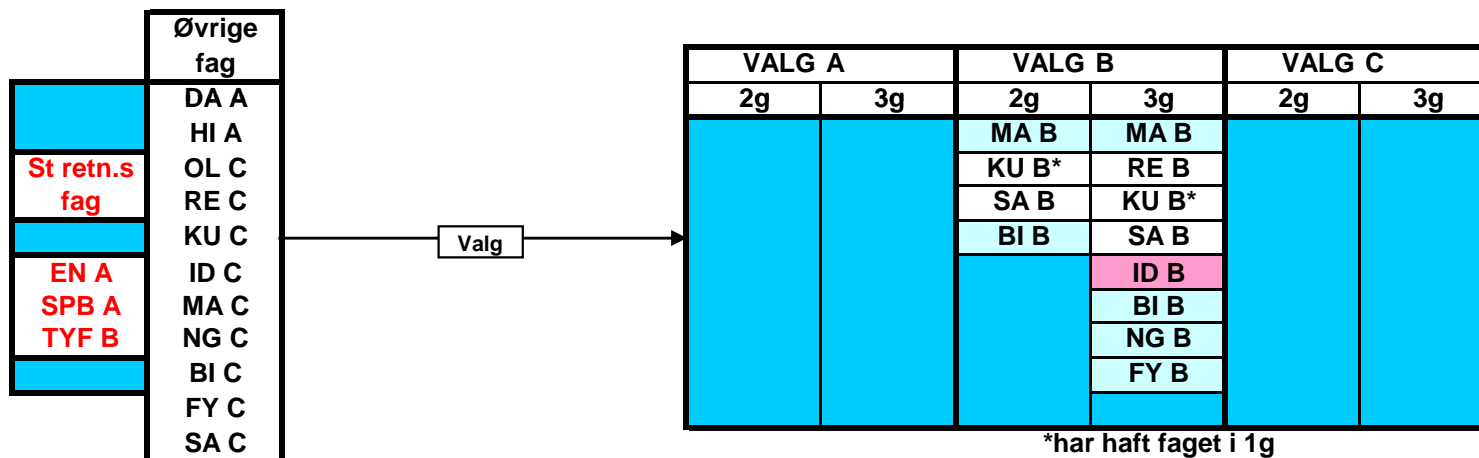

Ét af disse fag skal vælges.
BI B enten i 2g eller i 3g
FY B læses i 3g sammen med C-niveauet

I 3g læses både B- og C-niveau

**SR10 fagvalg
Dec. 2010**

Oversigt over de valgfag, elever i SR10 kan vælge blandt.
Der skal vælges 2 fag på B-niveau, ét i 2g og ét i 3g,
og der skal vælges ét fag på C-niveau i 3g.

Ét af disse fag skal vælges.
BI B enten i 2g eller i 3g
FY B læses i 3g sammen med C-niveauet

I 3g læses både B- og C-niveau

SR11 fagvalg
Dec. 2010

Oversigt over de valgfag, elever i SR11 kan vælge blandt.
Der skal vælges 2 fag på B-niveau, ét i 2g og ét i 3g,
og der skal vælges ét fag på C-niveau i 3g.

*har haft faget i 1g

**har ikke haft faget i 1g

Ét af disse fag skal vælges.

BI B enten i 2g eller i 3g

FY B læses i 3g sammen med C-niveauet

I 3g læses både B- og C-niveau

**SR12 fagvalg
Dec. 2010**

Oversigt over de valgfag, elever i SR12 kan vælge blandt.
Der skal vælges 2 fag på B-niveau, ét i 2g og ét i 3g.

Ét af disse fag skal vælges.
BI B enten i 2g eller i 3g
FY B læses i 3g sammen med C-niveauet

I 3g læses både B- og C-niveau

**SR13 fagvalg
Dec. 2010**

Oversigt over de valgfag, elever i SR13 kan vælge blandt.
Der skal vælges 2 fag på B-niveau, ét i 2g og ét i 3g.