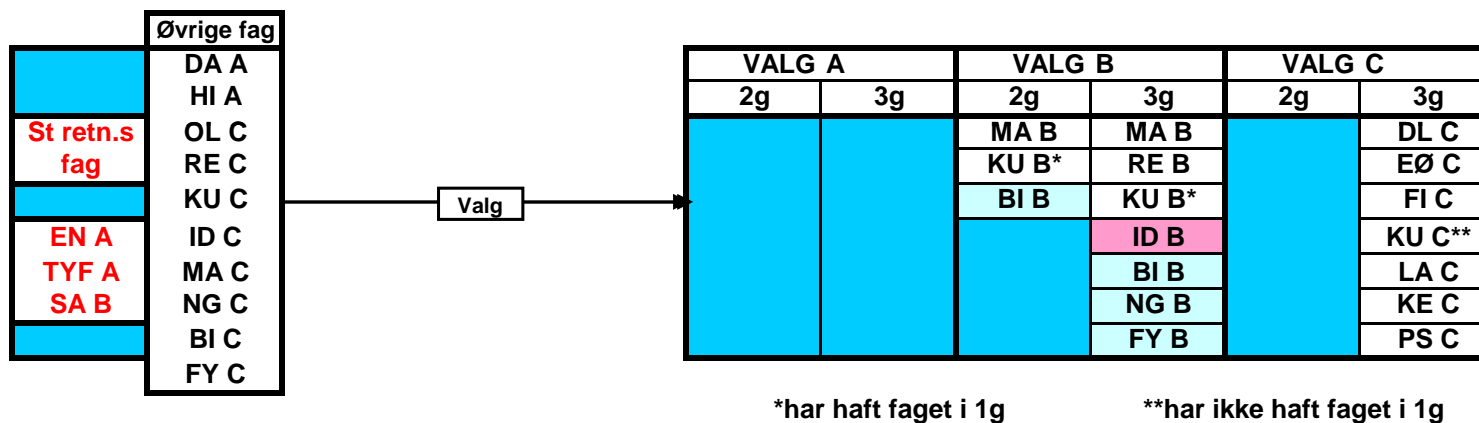

**SR7** 1c,d,e,f EN A SA B PS C

**SR8** 1z MU A EN A FI C

**SR9** 1a EN A TYF A SA B

**SR10** 1a EN A FRB A SA B

**SR11** 1b EN A SPB A SA B

**SR12** EN A FRB A TYF B

**SR13** 1b EN A SPB A TYF B

**SR9 fagvalg**  
**Dec. 2009**

Oversigt over de valgfag, elever i SR9 kan vælge blandt.  
Der skal vælges 2 fag på B-niveau, ét i 2g og ét i 3g,  
og der skal vælges ét fag på C-niveau i 3g.

Ét af disse fag skal vælges.  
BI B enten i 2g eller i 3g  
FY B læses i 3g sammen med C-niveauet

I 3g læses både B- og C-niveau

**SR10 fagvalg**  
**Dec. 2009**

Oversigt over de valgfag, elever i SR10 kan vælge blandt.  
Der skal vælges 2 fag på B-niveau, ét i 2g og ét i 3g,  
og der skal vælges ét fag på C-niveau i 3g.

Ét af disse fag skal vælges.

BI B enten i 2g eller i 3g

FY B læses i 3g sammen med C-niveauet

I 3g læses både B- og C-niveau

**SR11 fagvalg**  
**Dec. 2009**

Oversigt over de valgfag, elever i SR11 kan vælge blandt.  
Der skal vælges 2 fag på B-niveau, ét i 2g og ét i 3g,  
og der skal vælges ét fag på C-niveau i 3g.