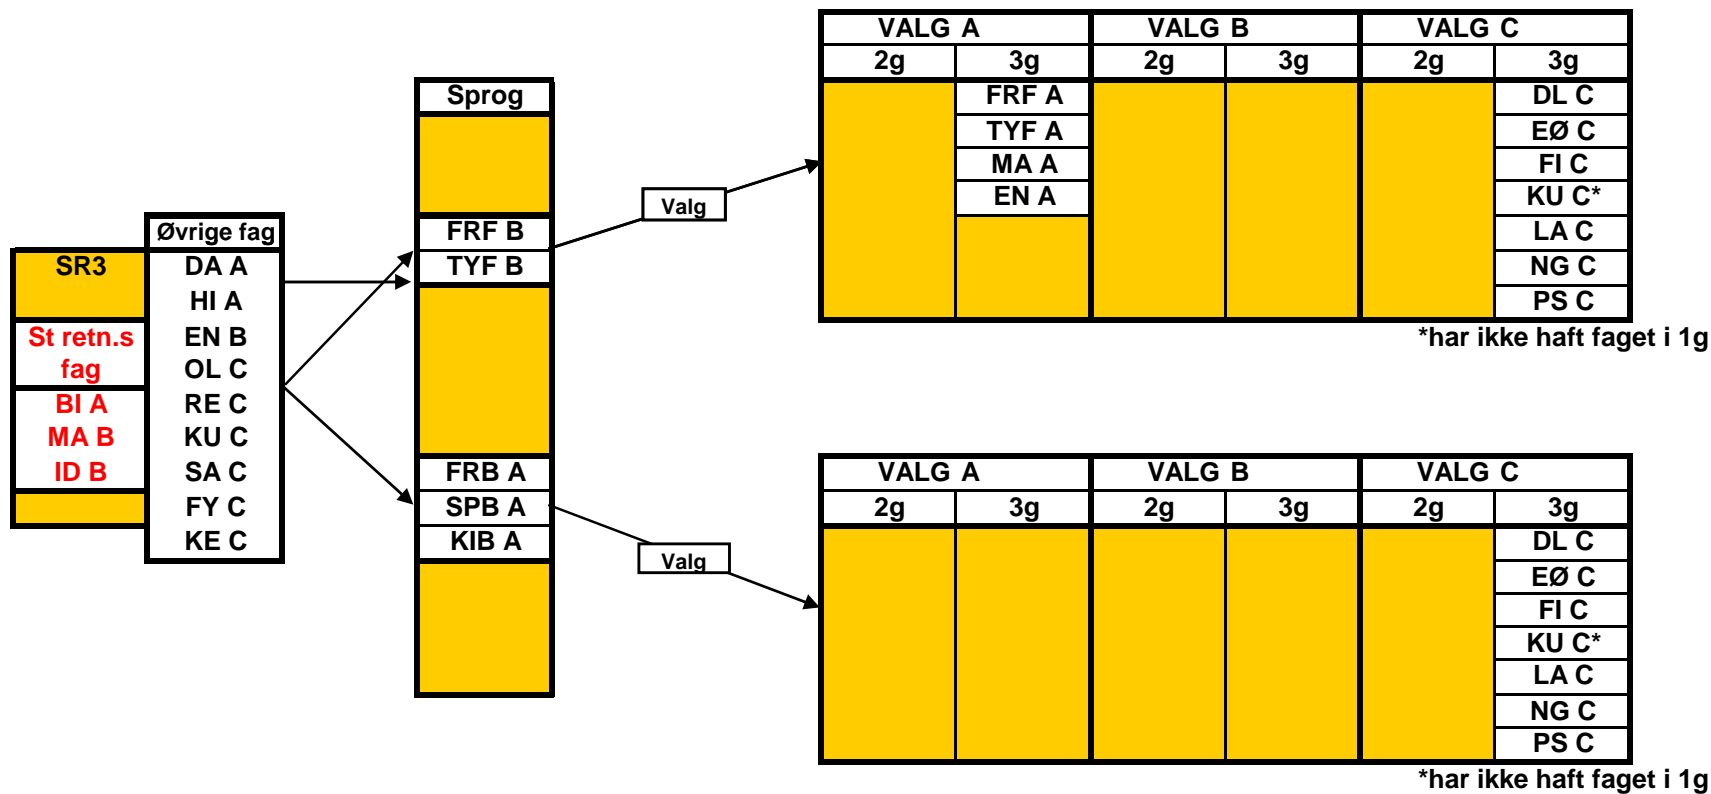

SR5 fagvalg
Dec. 2009

Oversigt over de valgfag, elever i SR5 kan vælge blandt.
Der skal vælges ét fag på A-niveau* og ét fag på C-niveau.

*) for elever der har frF eller tyF som 2. fremmedsprog