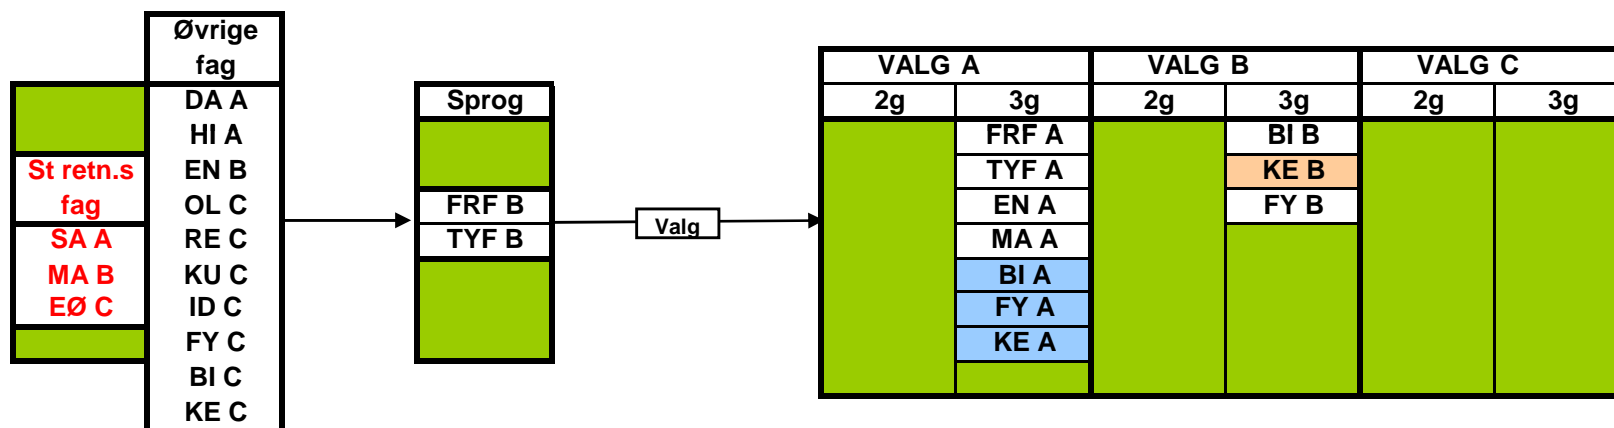

Oversigt over de valgfag, elever i SR9 kan vælge blandt.  
Der skal vælges 2 fag på B-niveau, ét i 2g og ét i 3g,  
og der skal vælges ét fag på C-niveau i 3g.

Ét af disse fag skal vælges.  
BI B enten i 2g eller i 3g  
FY B læses i 3g sammen med C-niveauet

\*) for elever der har frF eller tyF som 2. fremmedsprog

**SR8 fagvalg**  
**Dec. 2009**

**Oversigt over de valgfag, elever i SR8 kan vælge blandt.**  
**Der skal vælges to fag på B-niveau\***

\*) ét i 2g og ét i 3g

I 3g læses både B- og C-niveau

Ét af disse fag skal vælges.

BI B enten i 2g eller i 3g

FY B og NG B læses i 3g sammen med C-niveauet

**SR6 fagvalg**  
**Dec. 2009**

Oversigt over de valgfag, elever i SR6 kan vælge blandt.  
Der skal vælges ét fag på A-niveau og ét fag på B-niveau.

Faget skal også vælges på B-niveau  
I 3g læses både A-, B- og C-niveau

**SR12 fagvalg  
Dec. 2009**

Oversigt over de valgfag, elever i SR12 kan vælge blandt.  
Der skal vælges 2 fag på B-niveau, ét i 2g og ét i 3g.