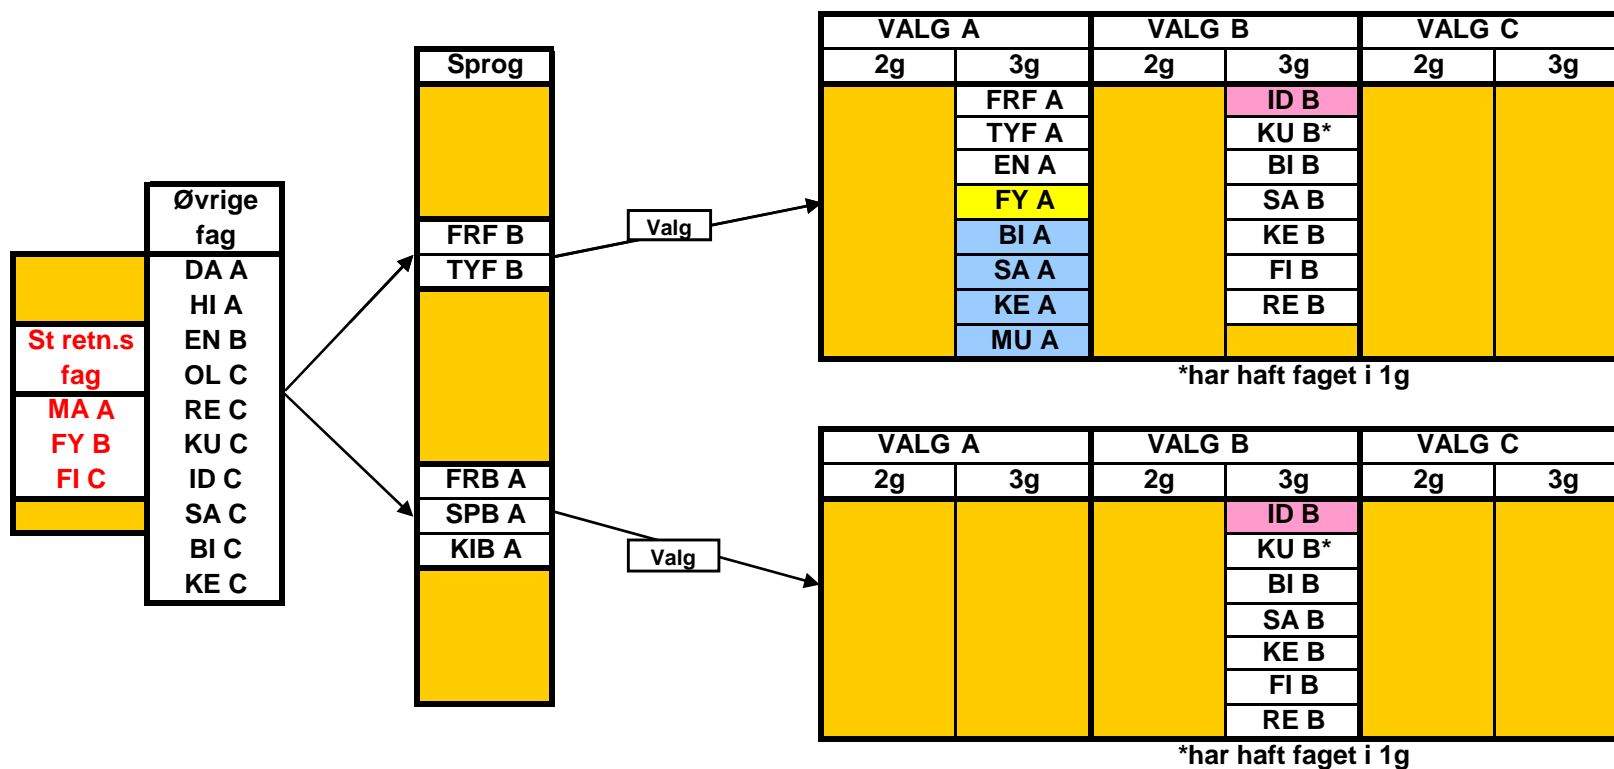

Ét af disse fag skal vælges.  
BI B enten i 2g eller i 3g  
FY B læses i 3g sammen med C-niveauet

I 3g læses både B- og C-niveau

**Oversigt over de valgfag, elever i SR7 kan vælge blandt.  
Der skal vælges ét fag på A-niveau\* og to fag på B-niveau\*\*.**

\*) for elever der har frF eller tyF som 2. fremmedsprog

\*\*) ét i 2g og ét i 3g

I 3g læses både B- og C-niveau  
 I 2g/3g skal faget læses på B-niveau  
 Hvis BI A vælges, skal MA B også vælges  
 Hvis SA A vælges, skal MA B også vælges

Ét af disse fag skal vælges.  
 BI B enten i 2g eller i 3g  
 FY B læses i 3g sammen med C-niveauet

**SR1 fagvalg  
Dec. 2009**

Oversigt over de valgfag, elever i SR1 kan vælge blandt.  
Der skal vælges ét fag på C-niveau.

\*har ikke haft faget i 1g

**SR2 fagvalg**  
**Dec. 2009**

Oversigt over de valgfag, elever i SR2 kan vælge blandt.  
Der skal vælges ét fag på A-niveau\* og ét fag på B-niveau.

\*) for elever der har frF eller tyF som 2. fremmedsprog