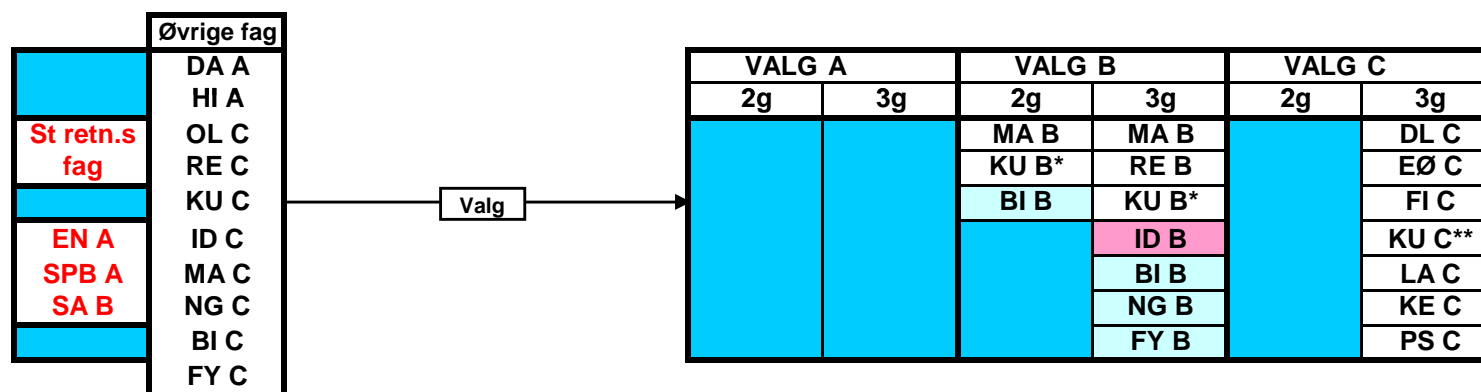

Oversigt over de valgfag, elever i SR9 kan vælge blandt.  
Der skal vælges 2 fag på B-niveau, ét i 2g og ét i 3g,  
og der skal vælges ét fag på C-niveau i 3g.

Ét af disse fag skal vælges.  
BI B enten i 2g eller i 3g  
FY B læses i 3g sammen med C-niveauet

I 3g læses både B- og C-niveau

**SR10 fagvalg**  
**Dec. 2009**

Oversigt over de valgfag, elever i SR10 kan vælge blandt.  
Der skal vælges 2 fag på B-niveau, ét i 2g og ét i 3g,  
og der skal vælges ét fag på C-niveau i 3g.

Ét af disse fag skal vælges.

BI B enten i 2g eller i 3g

FY B læses i 3g sammen med C-niveauet

I 3g læses både B- og C-niveau

**SR11 fagvalg**  
**Dec. 2009**

Oversigt over de valgfag, elever i SR11 kan vælge blandt.  
Der skal vælges 2 fag på B-niveau, ét i 2g og ét i 3g,  
og der skal vælges ét fag på C-niveau i 3g.

\*har haft faget i 1g

\*\*har ikke haft faget i 1g

Ét af disse fag skal vælges.

BI B enten i 2g eller i 3g

FY B læses i 3g sammen med C-niveauet

I 3g læses både B- og C-niveau

**SR13 fagvalg  
Dec. 2009**

Oversigt over de valgfag, elever i SR13 kan vælge blandt.  
Der skal vælges 2 fag på B-niveau, ét i 2g og ét i 3g.