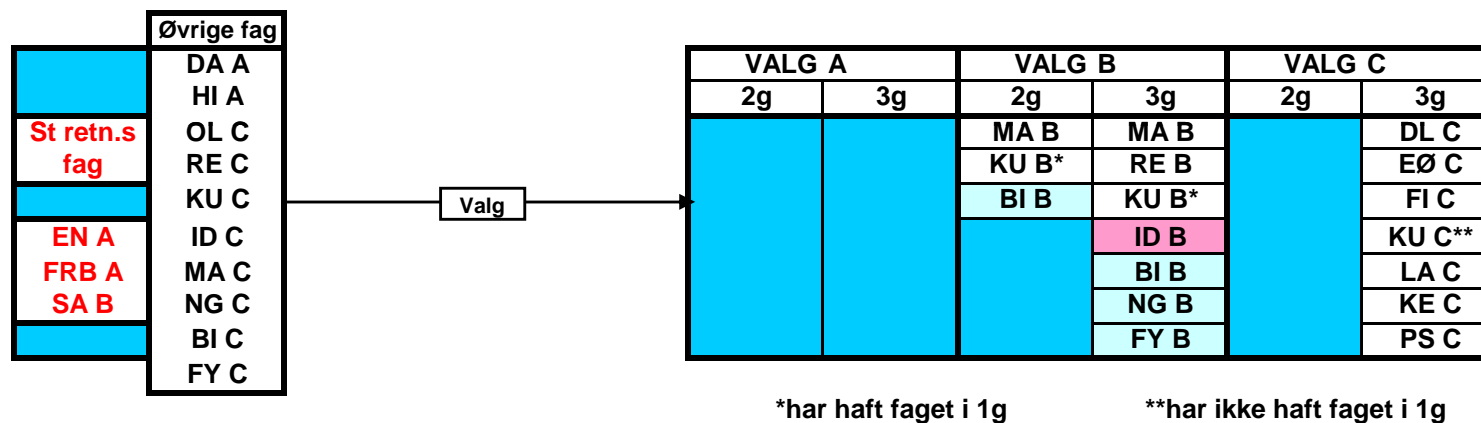

**SR7** 1c,d,e,f EN A SA B PS C

**SR8** 1z MU A EN A FI C

**SR9** 1a EN A TYF A SA B

**SR10** 1a EN A FRB A SA B

**SR11** 1b EN A SPB A SA B

**SR12** EN A FRB A TYF B

**SR13** 1b EN A SPB A TYF B

**SR9 fagvalg**  
**Dec. 2009**

Oversigt over de valgfag, elever i SR9 kan vælge blandt.  
Der skal vælges 2 fag på B-niveau, ét i 2g og ét i 3g,  
og der skal vælges ét fag på C-niveau i 3g.

Ét af disse fag skal vælges.  
BI B enten i 2g eller i 3g  
FY B læses i 3g sammen med C-niveauet

I 3g læses både B- og C-niveau

**SR10 fagvalg**  
**Dec. 2009**

Oversigt over de valgfag, elever i SR10 kan vælge blandt.  
Der skal vælges 2 fag på B-niveau, ét i 2g og ét i 3g,  
og der skal vælges ét fag på C-niveau i 3g.

Ét af disse fag skal vælges.

BI B enten i 2g eller i 3g

FY B læses i 3g sammen med C-niveauet

I 3g læses både B- og C-niveau

**SR11 fagvalg**  
**Dec. 2009**

Oversigt over de valgfag, elever i SR11 kan vælge blandt.  
Der skal vælges 2 fag på B-niveau, ét i 2g og ét i 3g,  
og der skal vælges ét fag på C-niveau i 3g.