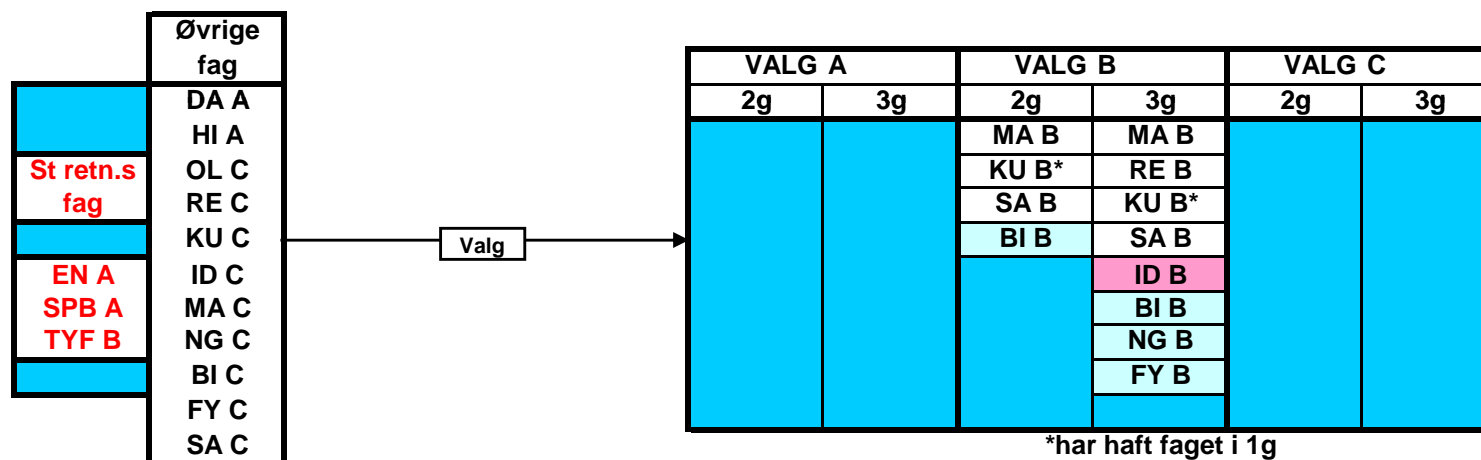

I 3g læses både B- og C-niveau

**SR10 fagvalg**  
**Dec. 2009**

Oversigt over de valgfag, elever i SR10 kan vælge blandt.  
Der skal vælges 2 fag på B-niveau, ét i 2g og ét i 3g,  
og der skal vælges ét fag på C-niveau i 3g.

Ét af disse fag skal vælges.

BI B enten i 2g eller i 3g

FY B læses i 3g sammen med C-niveauet

I 3g læses både B- og C-niveau

**SR11 fagvalg**  
**Dec. 2009**

Oversigt over de valgfag, elever i SR11 kan vælge blandt.  
Der skal vælges 2 fag på B-niveau, ét i 2g og ét i 3g,  
og der skal vælges ét fag på C-niveau i 3g.

\*har haft faget i 1g

\*\*har ikke haft faget i 1g

Ét af disse fag skal vælges.

BI B enten i 2g eller i 3g

FY B læses i 3g sammen med C-niveauet

I 3g læses både B- og C-niveau

**SR13 fagvalg  
Dec. 2009**

Oversigt over de valgfag, elever i SR13 kan vælge blandt.  
Der skal vælges 2 fag på B-niveau, ét i 2g og ét i 3g.

Ét af disse fag skal vælges.  
BI B enten i 2g eller i 3g  
FY B læses i 3g sammen med C-niveauet

I 3g læses både B- og C-niveau

**Oversigt over de valgfag, elever i SR7 kan vælge blandt.  
Der skal vælges ét fag på A-niveau\* og to fag på B-niveau\*\*.**