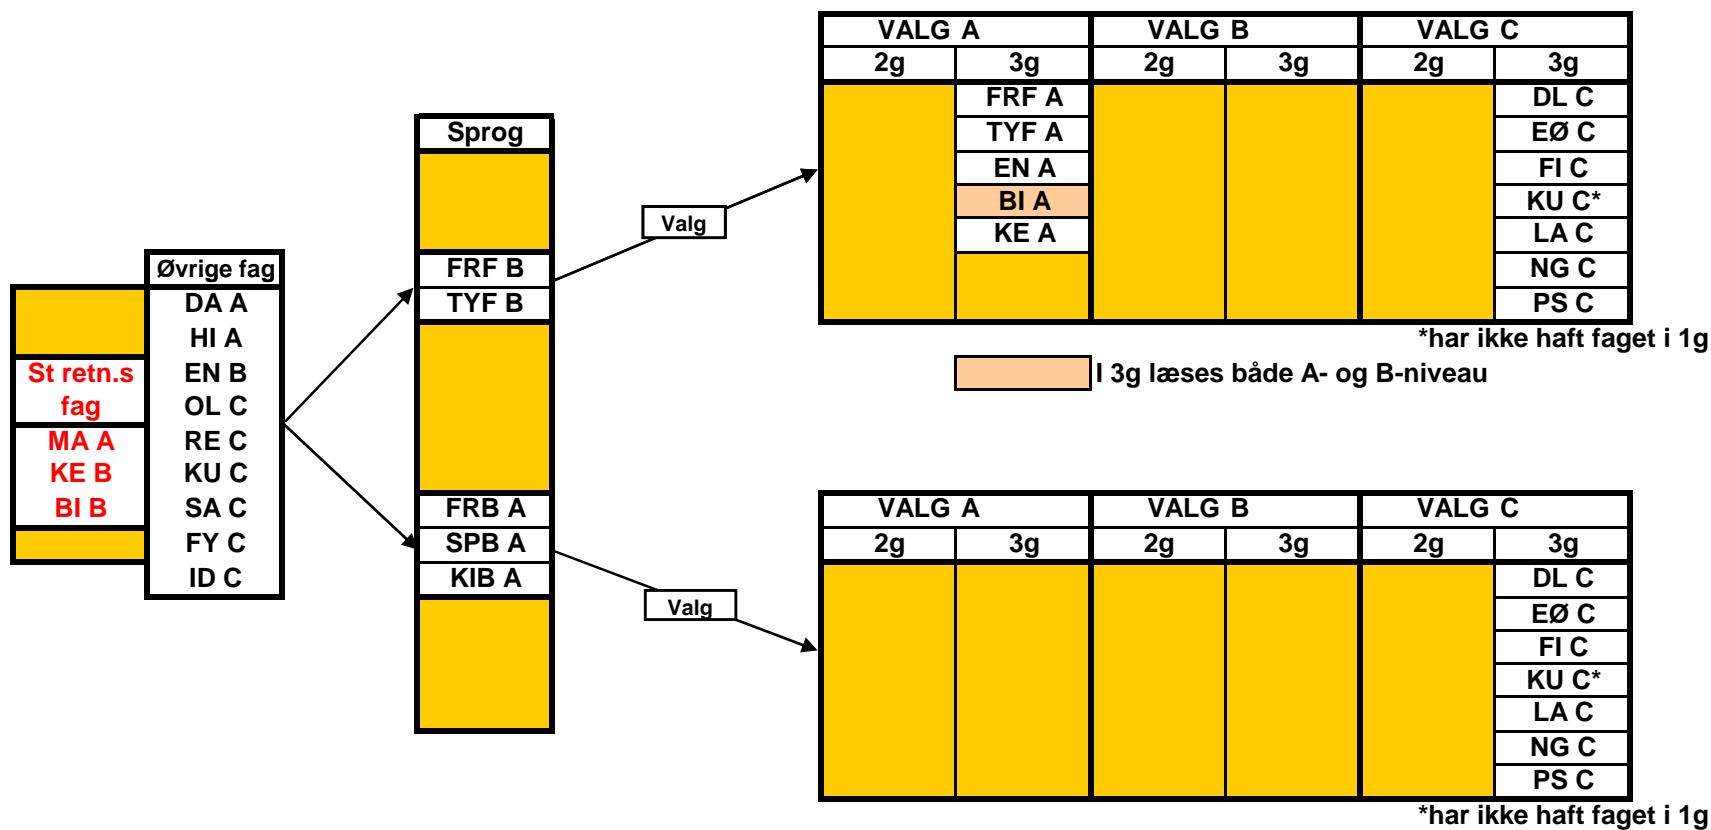

SR3 fagvalg
Dec. 2009

Oversigt over de valgfag, elever i SR3 kan vælge blandt.
Der skal vælges ét fag på A-niveau* og ét fag på C-niveau.

*) for elever der har frF eller tyF som 2. fremmedsprog