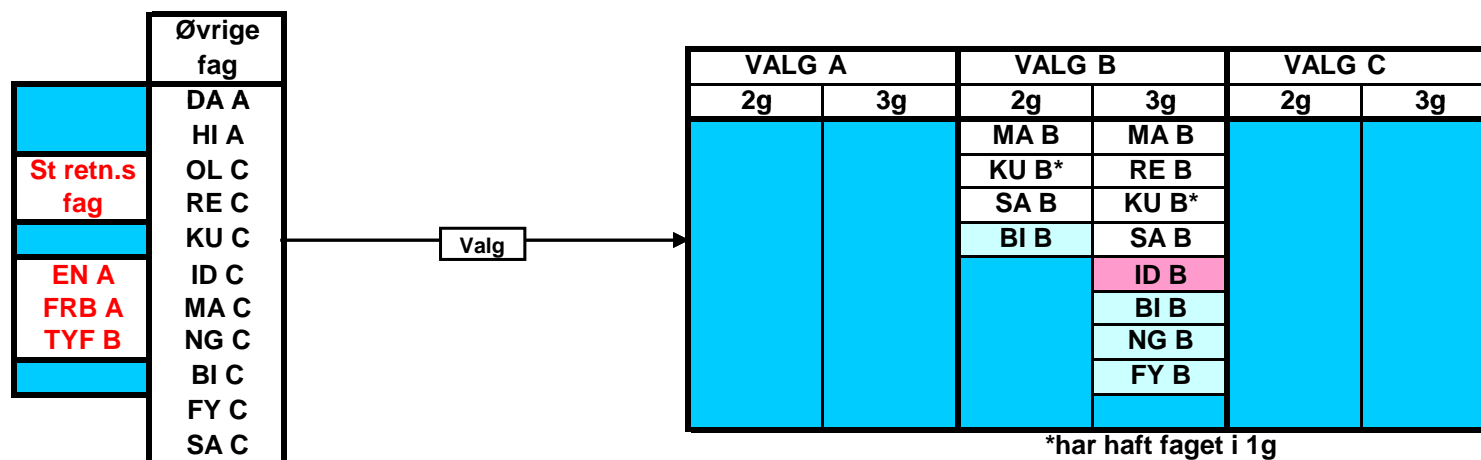

\*) for elever der har frF eller tyF som 2. fremmedsprog

**SR8 fagvalg**  
**Dec. 2009**

**Oversigt over de valgfag, elever i SR8 kan vælge blandt.**  
**Der skal vælges to fag på B-niveau\***

\*) ét i 2g og ét i 3g

I 3g læses både B- og C-niveau

Ét af disse fag skal vælges.

BI B enten i 2g eller i 3g

FY B og NG B læses i 3g sammen med C-niveauet

**SR6 fagvalg**  
**Dec. 2009**

Oversigt over de valgfag, elever i SR6 kan vælge blandt.  
Der skal vælges ét fag på A-niveau og ét fag på B-niveau.

Faget skal også vælges på B-niveau  
I 3g læses både A-, B- og C-niveau

**SR12 fagvalg  
Dec. 2009**

Oversigt over de valgfag, elever i SR12 kan vælge blandt.  
Der skal vælges 2 fag på B-niveau, ét i 2g og ét i 3g.