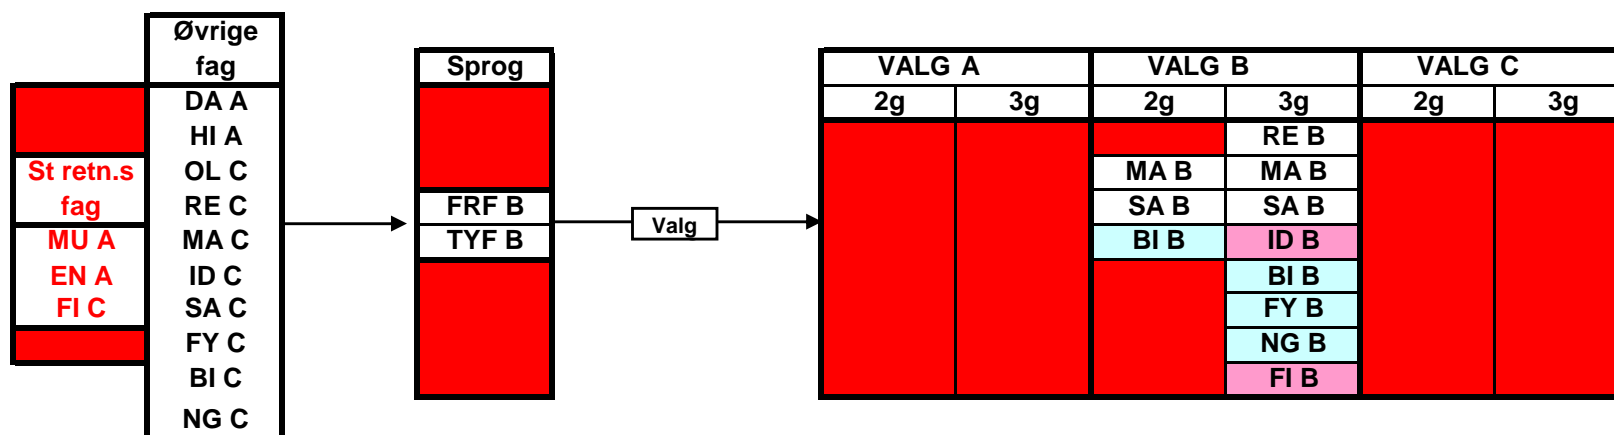

Ét af disse fag skal vælges.

BI B enten i 2g eller i 3g

FY B læses i 3g sammen med C-niveauet

I 3g læses både B- og C-niveau

**SR11 fagvalg**  
**Dec. 2009**

Oversigt over de valgfag, elever i SR11 kan vælge blandt.  
Der skal vælges 2 fag på B-niveau, ét i 2g og ét i 3g,  
og der skal vælges ét fag på C-niveau i 3g.

**SR4 fagvalg  
Dec. 2009**

Oversigt over de valgfag, elever i SR4 kan vælge blandt.  
Der skal vælges ét fag på C-niveau.

\*har ikke haft faget i 1g

**SR5 fagvalg**  
**Dec. 2009**

**Oversigt over de valgfag, elever i SR5 kan vælge blandt.**  
**Der skal vælges ét fag på A-niveau\* og ét fag på C-niveau.**

\*) for elever der har frF eller tyF som 2. fremmedsprog

**SR3 fagvalg**  
**Dec. 2009**

**Oversigt over de valgfag, elever i SR3 kan vælge blandt.**  
**Der skal vælges ét fag på A-niveau\* og ét fag på C-niveau.**

\*) for elever der har frF eller tyF som 2. fremmedsprog

**SR8 fagvalg**  
**Dec. 2009**

**Oversigt over de valgfag, elever i SR8 kan vælge blandt.**  
**Der skal vælges to fag på B-niveau\***

\*) ét i 2g og ét i 3g