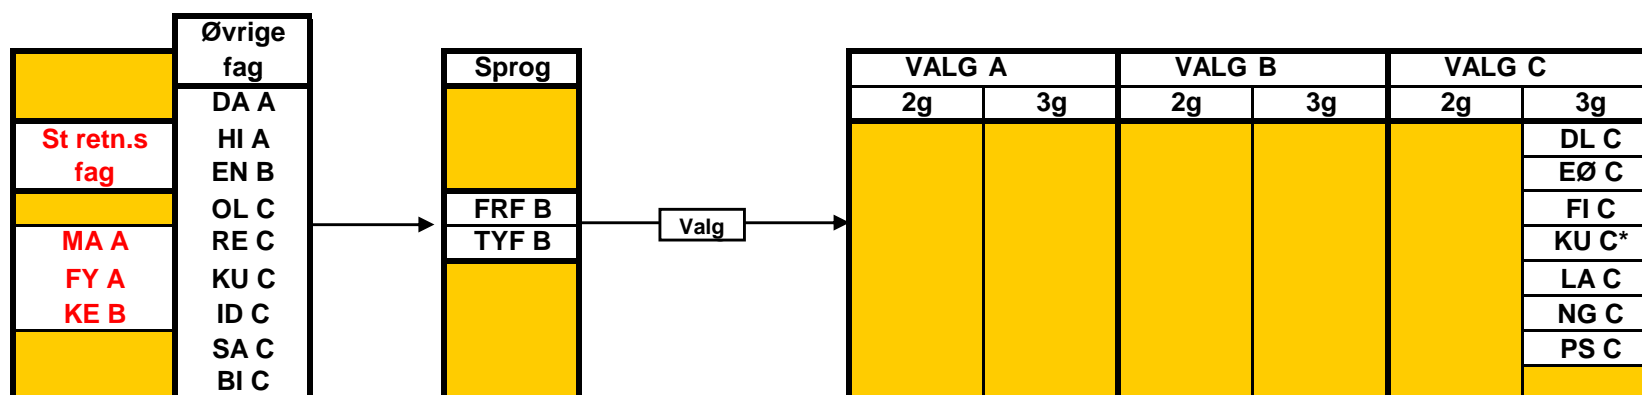

\*har haft faget i 1g

\*\*har ikke haft faget i 1g

Ét af disse fag skal vælges.

BI B enten i 2g eller i 3g

FY B læses i 3g sammen med C-niveauet

I 3g læses både B- og C-niveau

**SR13 fagvalg  
Dec. 2009**

Oversigt over de valgfag, elever i SR13 kan vælge blandt.  
Der skal vælges 2 fag på B-niveau, ét i 2g og ét i 3g.

Ét af disse fag skal vælges.  
BI B enten i 2g eller i 3g  
FY B læses i 3g sammen med C-niveauet

I 3g læses både B- og C-niveau

**Oversigt over de valgfag, elever i SR7 kan vælge blandt.  
Der skal vælges ét fag på A-niveau\* og to fag på B-niveau\*\*.**

\*) for elever der har frF eller tyF som 2. fremmedsprog

\*\*) ét i 2g og ét i 3g

I 3g læses både B- og C-niveau  
 I 2g/3g skal faget læses på B-niveau  
 Hvis BI A vælges, skal MA B også vælges  
 Hvis SA A vælges, skal MA B også vælges

Ét af disse fag skal vælges.  
 BI B enten i 2g eller i 3g  
 FY B læses i 3g sammen med C-niveauet

**SR1 fagvalg  
Dec. 2009**

Oversigt over de valgfag, elever i SR1 kan vælge blandt.  
Der skal vælges ét fag på C-niveau.