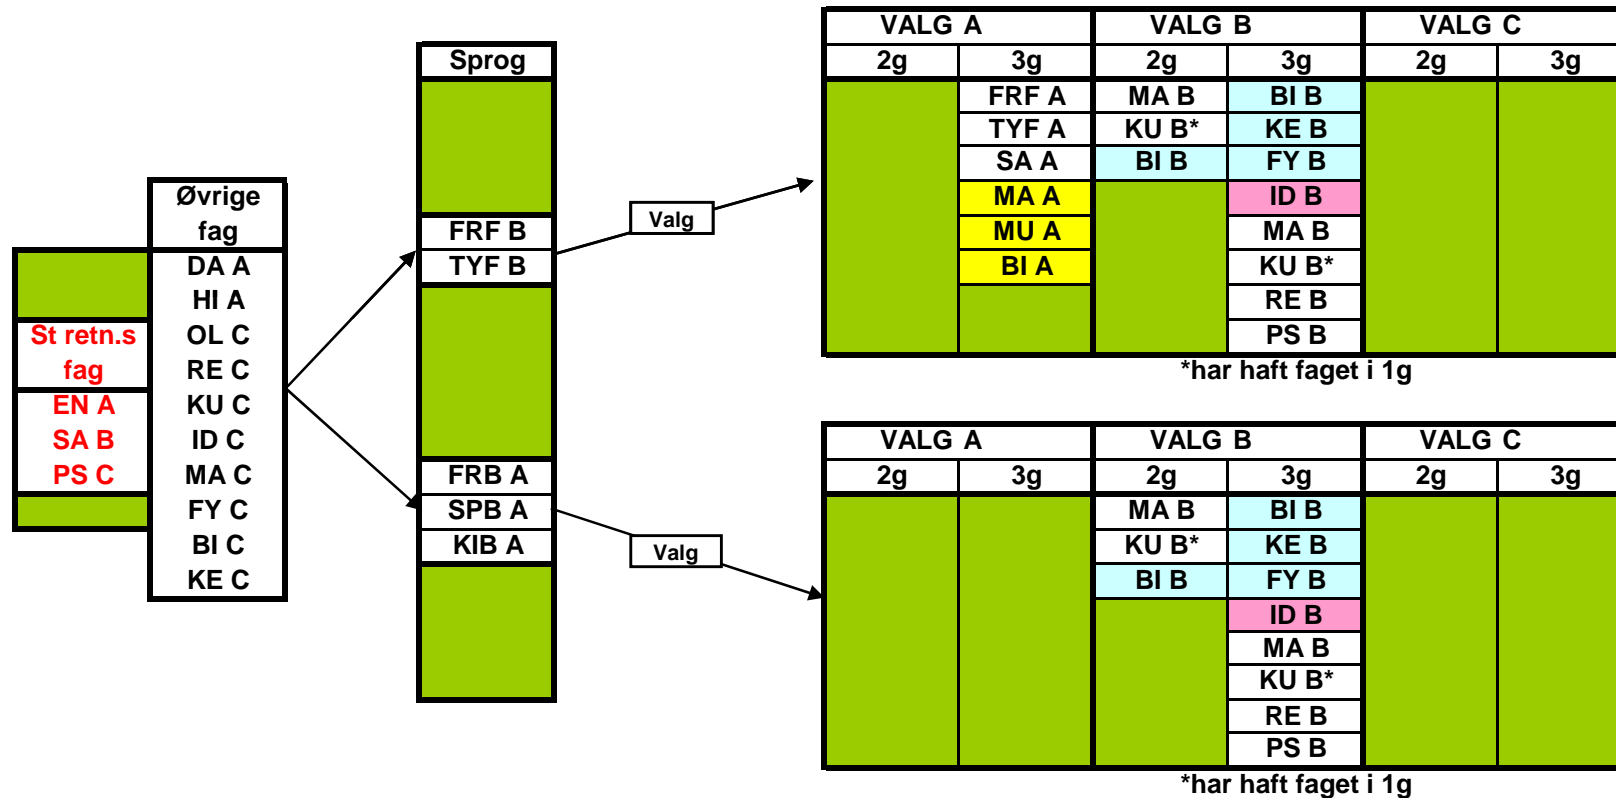

Ét af disse fag skal vælges.

BI B enten i 2g eller i 3g

FY B læses i 3g sammen med C-niveauet

I 3g læses både B- og C-niveau

**SR11 fagvalg**  
**Dec. 2009**

Oversigt over de valgfag, elever i SR11 kan vælge blandt.  
Der skal vælges 2 fag på B-niveau, ét i 2g og ét i 3g,  
og der skal vælges ét fag på C-niveau i 3g.

\*har haft faget i 1g

\*\*har ikke haft faget i 1g

Ét af disse fag skal vælges.

BI B enten i 2g eller i 3g

FY B læses i 3g sammen med C-niveauet

I 3g læses både B- og C-niveau

**SR13 fagvalg  
Dec. 2009**

Oversigt over de valgfag, elever i SR13 kan vælge blandt.  
Der skal vælges 2 fag på B-niveau, ét i 2g og ét i 3g.

Ét af disse fag skal vælges.  
BI B enten i 2g eller i 3g  
FY B læses i 3g sammen med C-niveauet

I 3g læses både B- og C-niveau

**Oversigt over de valgfag, elever i SR7 kan vælge blandt.  
Der skal vælges ét fag på A-niveau\* og to fag på B-niveau\*\*.**

\*) for elever der har frF eller tyF som 2. fremmedsprog

\*\*) ét i 2g og ét i 3g

I 3g læses både B- og C-niveau  
 I 2g/3g skal faget læses på B-niveau  
 Hvis BI A vælges, skal MA B også vælges  
 Hvis SA A vælges, skal MA B også vælges