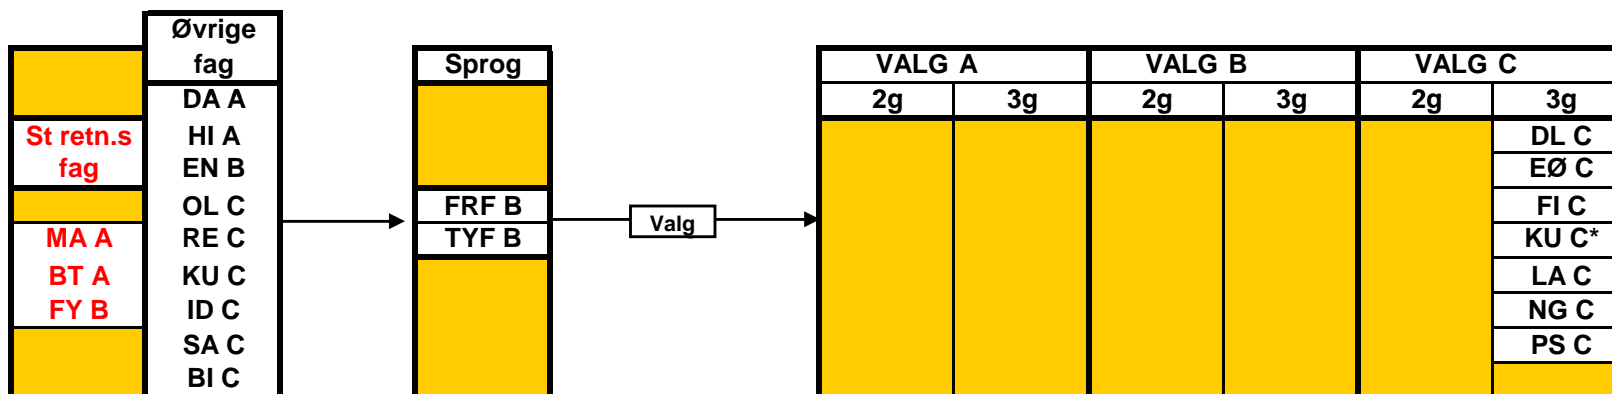

Ét af disse fag skal vælges.

BI B enten i 2g eller i 3g

FY B læses i 3g sammen med C-niveauet

I 3g læses både B- og C-niveau

**SR11 fagvalg**  
**Dec. 2009**

Oversigt over de valgfag, elever i SR11 kan vælge blandt.  
Der skal vælges 2 fag på B-niveau, ét i 2g og ét i 3g,  
og der skal vælges ét fag på C-niveau i 3g.

Ét af disse fag skal vælges.  
 BI B enten i 2g eller i 3g  
 FY B læses i 3g sammen med C-niveauet

**SR1 fagvalg  
Dec. 2009**

Oversigt over de valgfag, elever i SR1 kan vælge blandt.  
Der skal vælges ét fag på C-niveau.

\*har ikke haft faget i 1g

**SR2 fagvalg**  
**Dec. 2009**

Oversigt over de valgfag, elever i SR2 kan vælge blandt.  
Der skal vælges ét fag på A-niveau\* og ét fag på B-niveau.

\*) for elever der har frF eller tyF som 2. fremmedsprog

**SR4 fagvalg  
Dec. 2009**

Oversigt over de valgfag, elever i SR4 kan vælge blandt.  
Der skal vælges ét fag på C-niveau.

\*har ikke haft faget i 1g

**SR5 fagvalg**  
**Dec. 2009**

**Oversigt over de valgfag, elever i SR5 kan vælge blandt.**  
**Der skal vælges ét fag på A-niveau\* og ét fag på C-niveau.**