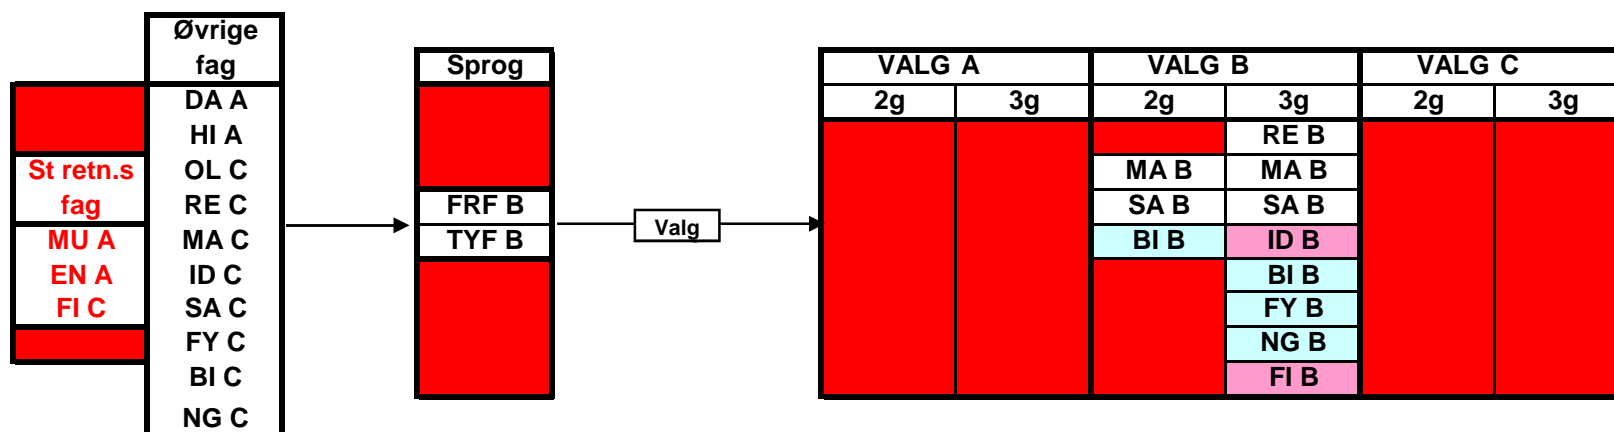

**Oversigt over de valgfag, elever i SR10 kan vælge blandt.
Der skal vælges 2 fag på B-niveau, ét i 2g og ét i 3g,
og der skal vælges ét fag på C-niveau i 3g.**

Ét af disse fag skal vælges.
BI B enten i 2g eller i 3g
FY B læses i 3g sammen med C-niveauet

- I 3g læses både A- og B-niveau
- Faget skal også vælges på B-niveau
- I 3g læses både B- og C-niveau

**SR4 fagvalg
Nov/dec 2008**

**Oversigt over de valgfag, elever i SR4 kan vælge blandt.
Der skal vælges ét fag på A-niveau* og ét fag på C-niveau.**

*) for elever der har frF eller tyF som 2. fremmedsprog

**SR5 fagvalg
Nov/dec 2008**

**Oversigt over de valgfag, elever i SR5 kan vælge blandt.
Der skal vælges ét fag på A-niveau og ét fag på B-niveau.**

 Faget skal også vælges på B-niveau

**SR7 fagvalg
Nov/dec 2008**

**Oversigt over de valgfag, elever i SR7 kan vælge blandt.
Der skal vælges to fag på B-niveau***

*) ét i 2g og ét i 3g

I 3g læses både B- og C-niveau