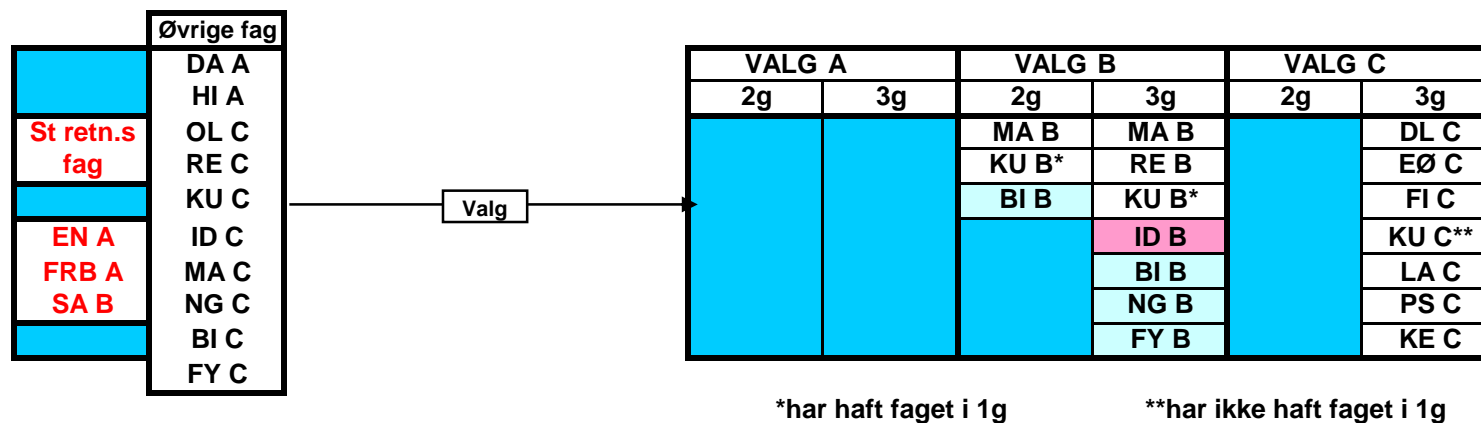

**Oversigt over de valgfag, elever i SR10 kan vælge blandt.
Der skal vælges 2 fag på B-niveau, ét i 2g og ét i 3g,
og der skal vælges ét fag på C-niveau i 3g.**

Ét af disse fag skal vælges.
BI B enten i 2g eller i 3g
FY B læses i 3g sammen med C-niveauet

I 3g læses både B- og C-niveau

**SR8 fagvalg
Nov/dec 2008**

**Oversigt over de valgfag, elever i SR8 kan vælge blandt.
Der skal vælges 2 fag på B-niveau, ét i 2g og ét i 3g,
og der skal vælges ét fag på C-niveau i 3g.**

Ét af disse fag skal vælges.
BI B enten i 2g eller i 3g
FY B læses i 3g sammen med C-niveauet

I 3g læses både B- og C-niveau

**SR9 fagvalg
Nov/dec 2008**

**Oversigt over de valgfag, elever i SR9 kan vælge blandt.
Der skal vælges 2 fag på B-niveau, ét i 2g og ét i 3g,
og der skal vælges ét fag på C-niveau i 3g.**

Ét af disse fag skal vælges.
BI B enten i 2g eller i 3g
FY B læses i 3g sammen med C-niveauet

I 3g læses både B- og C-niveau

**SR6 fagvalg
Nov/dec 2008**

**Oversigt over de valgfag, elever i SR6 kan vælge blandt.
Der skal vælges ét fag på A-niveau* og to fag på B-niveau**.**