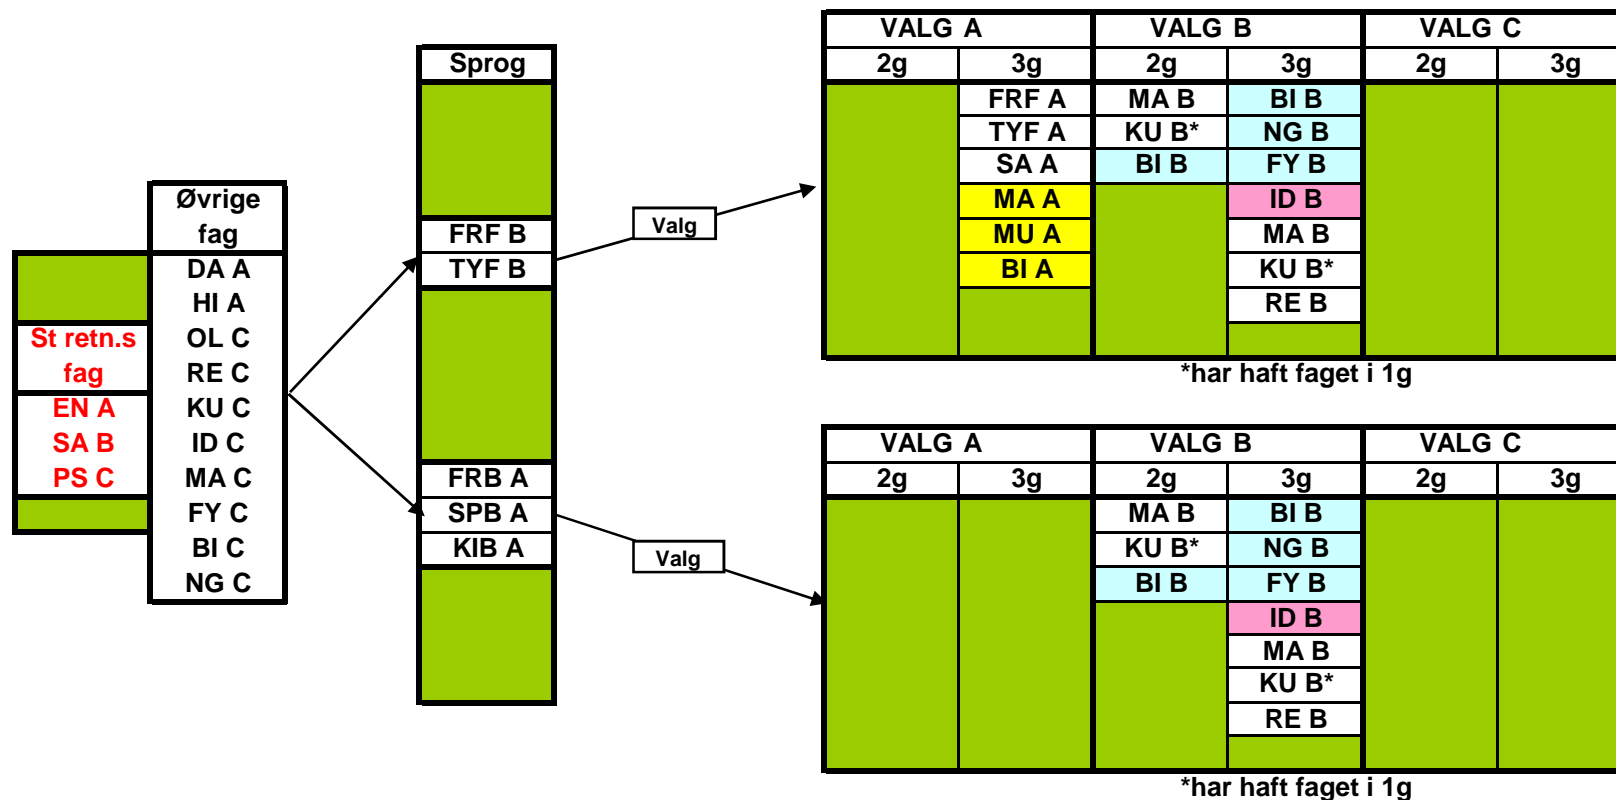

**Oversigt over de valgfag, elever i SR10 kan vælge blandt.
Der skal vælges 2 fag på B-niveau, ét i 2g og ét i 3g,
og der skal vælges ét fag på C-niveau i 3g.**

Ét af disse fag skal vælges.
BI B enten i 2g eller i 3g
FY B læses i 3g sammen med C-niveauet

Ét af disse fag skal vælges.
BI B enten i 2g eller i 3g
FY B læses i 3g sammen med C-niveauet

I 3g læses både B- og C-niveau

**SR9 fagvalg
Nov/dec 2008**

**Oversigt over de valgfag, elever i SR9 kan vælge blandt.
Der skal vælges 2 fag på B-niveau, ét i 2g og ét i 3g,
og der skal vælges ét fag på C-niveau i 3g.**

Ét af disse fag skal vælges.
BI B enten i 2g eller i 3g
FY B læses i 3g sammen med C-niveauet

I 3g læses både B- og C-niveau

**SR6 fagvalg
Nov/dec 2008**

**Oversigt over de valgfag, elever i SR6 kan vælge blandt.
Der skal vælges ét fag på A-niveau* og to fag på B-niveau**.**

*) for elever der har frF eller tyF som 2. fremmedsprog

**) ét i 2g og ét i 3g

I 3g læses både B- og C-niveau
 I 2g/3g skal faget læses på B-niveau
 Hvis BI A vælges, skal MA B også vælges
 Hvis SA A vælges, skal MA B også vælges