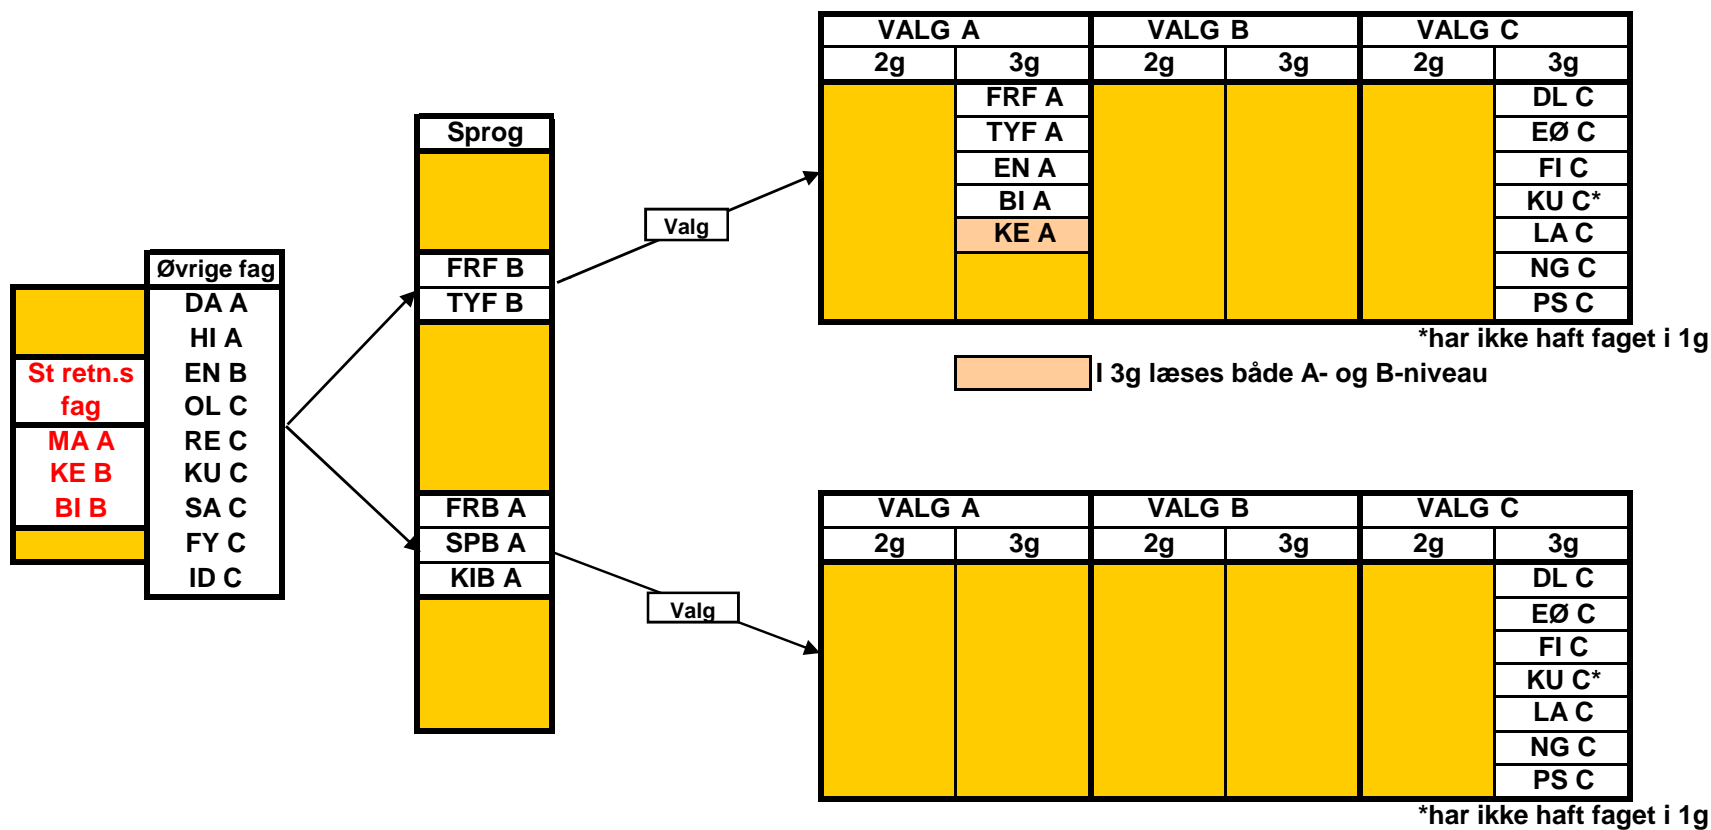

**SR3 fagvalg
Nov/dec 2007**

**Oversigt over de valgfag, elever i SR3 kan vælge blandt.
Der skal vælges ét fag på A-niveau* og ét fag på C-niveau.**

*) for elever der har frF eller tyF som 2. fremmedsprog