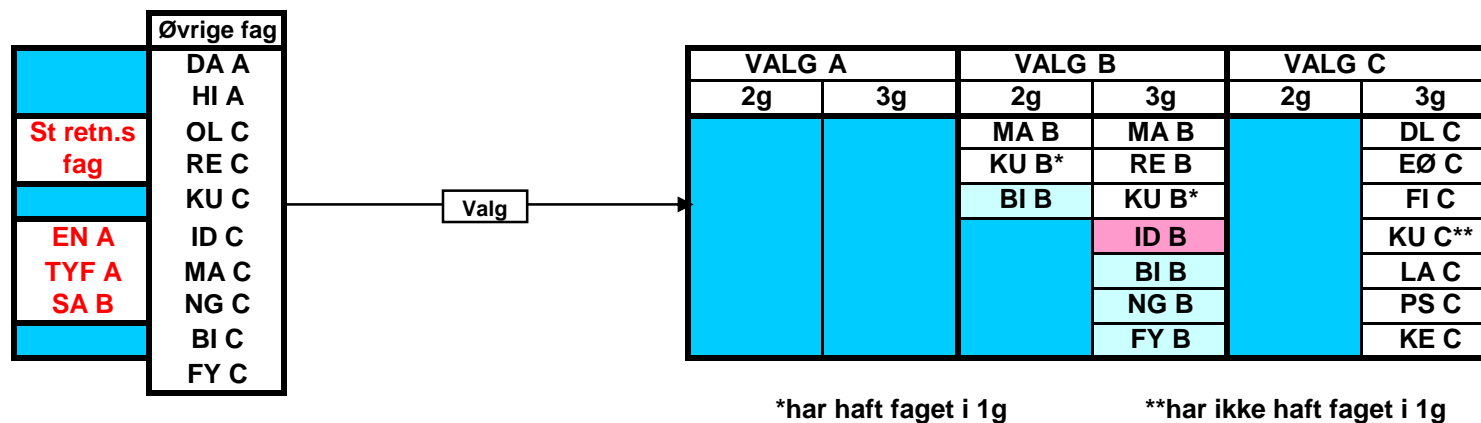

SR11		EN A	FRB A	TYF B
-------------	--	------	-------	-------

SR6	1c,d,e	EN A	SA B	PS C
------------	---------------	------	------	------

SR12		EN A	SPB A	TYF B
-------------	--	------	-------	-------

**SR10 fagvalg
Nov/dec 2008**

**Oversigt over de valgfag, elever i SR10 kan vælge blandt.
Der skal vælges 2 fag på B-niveau, ét i 2g og ét i 3g,
og der skal vælges ét fag på C-niveau i 3g.**

Ét af disse fag skal vælges.
BI B enten i 2g eller i 3g
FY B læses i 3g sammen med C-niveauet

I 3g læses både B- og C-niveau

**SR8 fagvalg
Nov/dec 2008**

**Oversigt over de valgfag, elever i SR8 kan vælge blandt.
Der skal vælges 2 fag på B-niveau, ét i 2g og ét i 3g,
og der skal vælges ét fag på C-niveau i 3g.**

Ét af disse fag skal vælges.
BI B enten i 2g eller i 3g
FY B læses i 3g sammen med C-niveauet

I 3g læses både B- og C-niveau

**SR9 fagvalg
Nov/dec 2008**

**Oversigt over de valgfag, elever i SR9 kan vælge blandt.
Der skal vælges 2 fag på B-niveau, ét i 2g og ét i 3g,
og der skal vælges ét fag på C-niveau i 3g.**