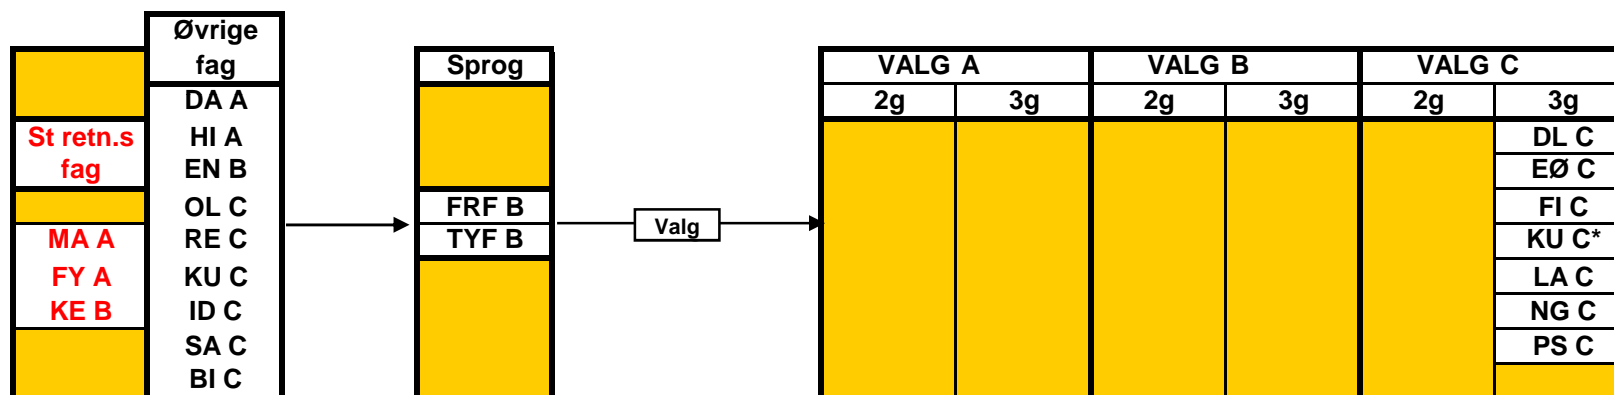

**Oversigt over de valgfag, elever i SR10 kan vælge blandt.
Der skal vælges 2 fag på B-niveau, ét i 2g og ét i 3g,
og der skal vælges ét fag på C-niveau i 3g.**

Ét af disse fag skal vælges.
BI B enten i 2g eller i 3g
FY B læses i 3g sammen med C-niveauet

Ét af disse fag skal vælges.
BI B enten i 2g eller i 3g
FY B læses i 3g sammen med C-niveauet

I 3g læses både B- og C-niveau

**SR6 fagvalg
Nov/dec 2008**

**Oversigt over de valgfag, elever i SR6 kan vælge blandt.
Der skal vælges ét fag på A-niveau* og to fag på B-niveau**.**

*) for elever der har frF eller tyF som 2. fremmedsprog

**) ét i 2g og ét i 3g

I 3g læses både B- og C-niveau
 I 2g/3g skal faget læses på B-niveau
 Hvis BI A vælges, skal MA B også vælges
 Hvis SA A vælges, skal MA B også vælges

Ét af disse fag skal vælges.
 BI B enten i 2g eller i 3g
 FY B læses i 3g sammen med C-niveauet

**SR1 fagvalg
Nov/dec 2008**

**Oversigt over de valgfag, elever i SR1 kan vælge blandt.
Der skal vælges ét fag på C-niveau.**