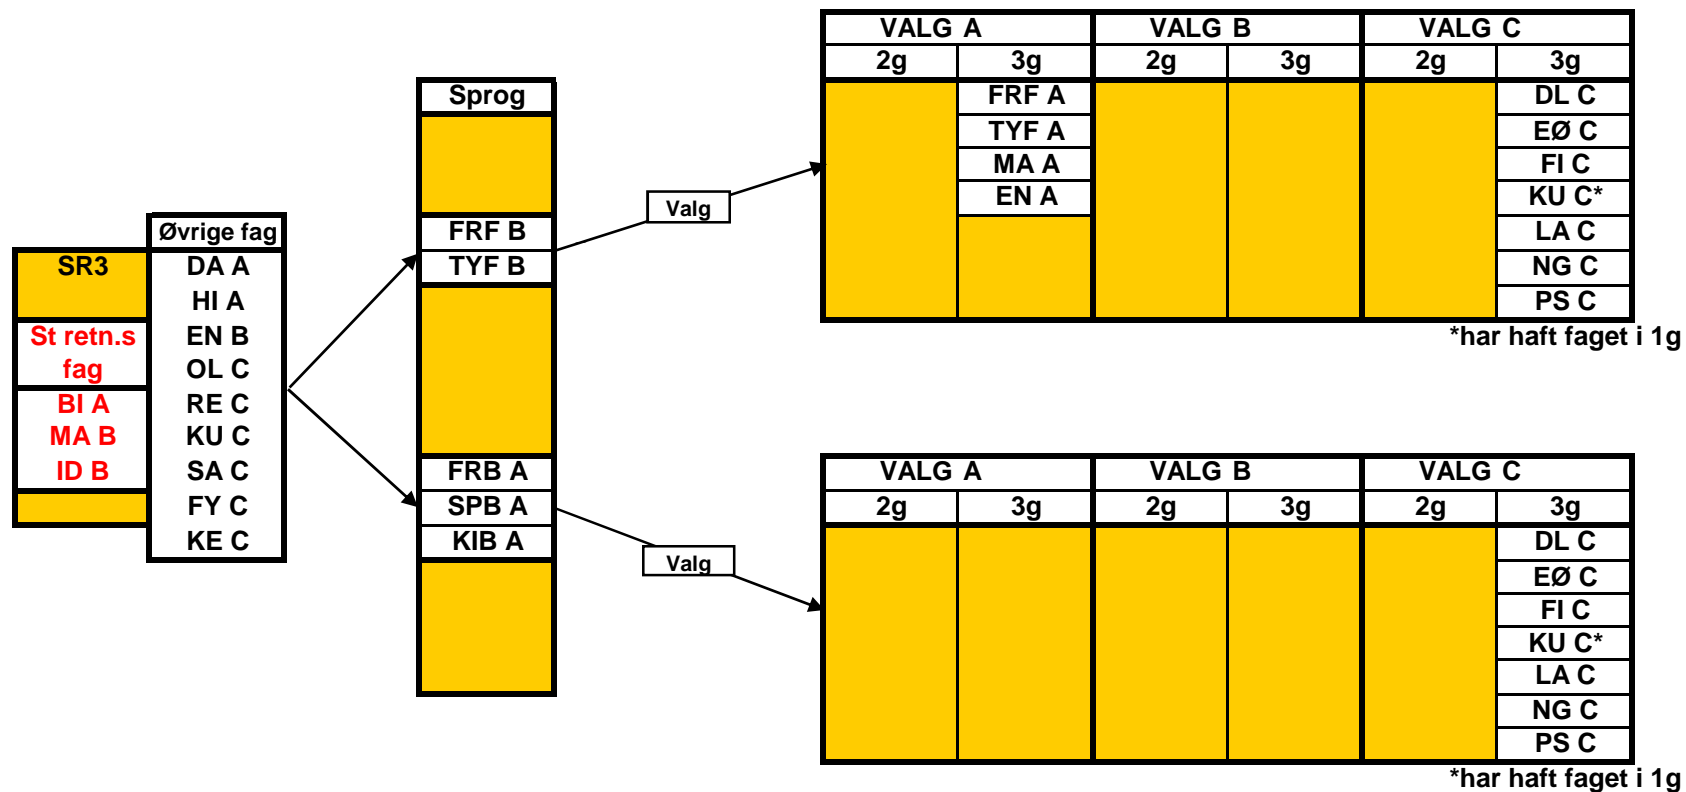

**SR4 fagvalg
Nov/dec 2008**

**Oversigt over de valgfag, elever i SR4 kan vælge blandt.
Der skal vælges ét fag på A-niveau* og ét fag på C-niveau.**

*) for elever der har frF eller tyF som 2. fremmedsprog