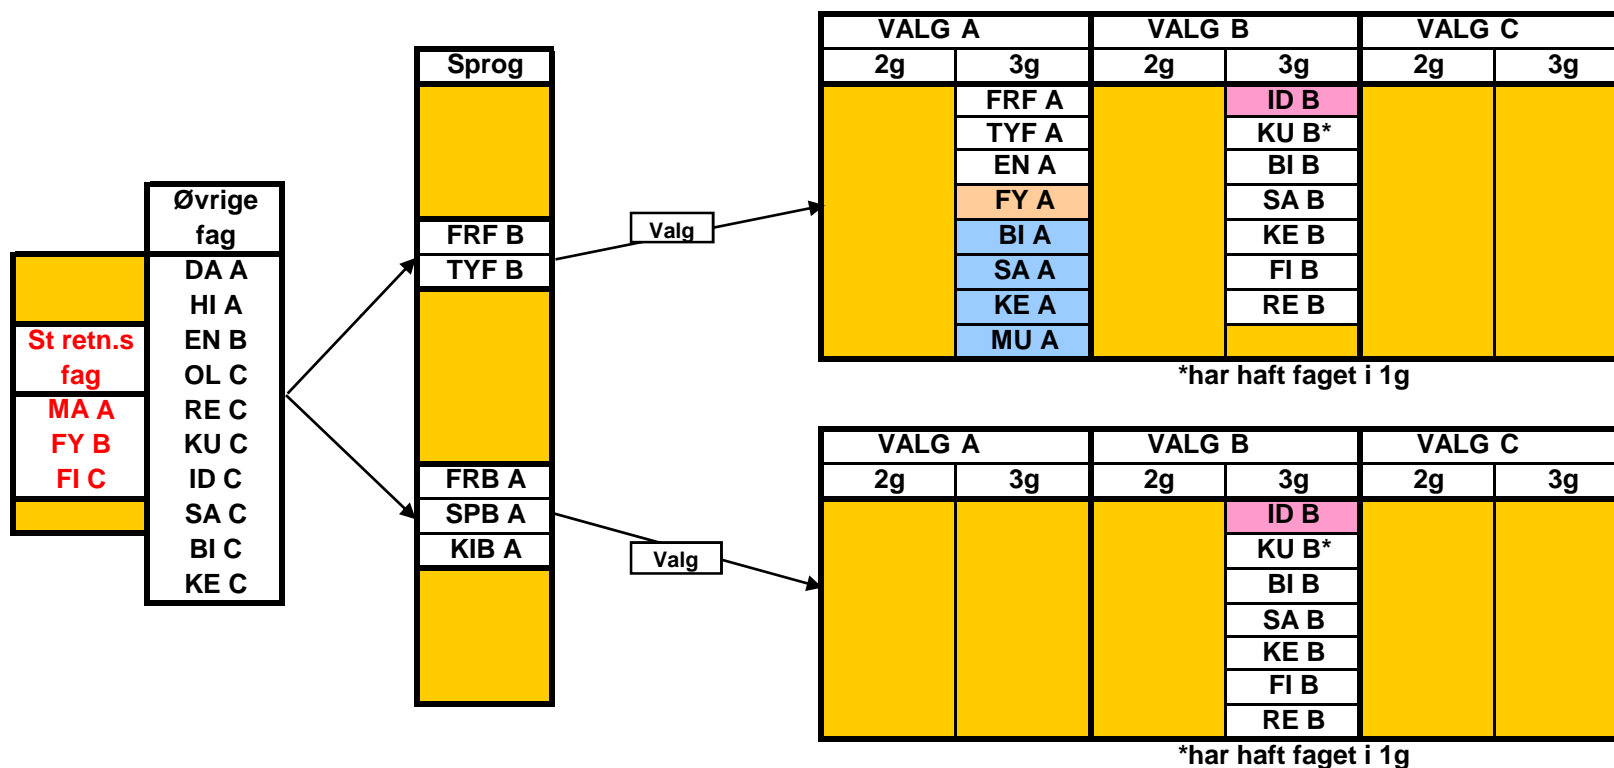

**Oversigt over de valgfag, elever i SR10 kan vælge blandt.
Der skal vælges 2 fag på B-niveau, ét i 2g og ét i 3g,
og der skal vælges ét fag på C-niveau i 3g.**

Ét af disse fag skal vælges.
BI B enten i 2g eller i 3g
FY B læses i 3g sammen med C-niveauet

Ét af disse fag skal vælges.
 BI B enten i 2g eller i 3g
 FY B læses i 3g sammen med C-niveauet

**SR1 fagvalg
Nov/dec 2008**

**Oversigt over de valgfag, elever i SR1 kan vælge blandt.
Der skal vælges ét fag på C-niveau.**

*har ikke haft faget i 1g

**SR3 fagvalg
Nov/dec 2007**

**Oversigt over de valgfag, elever i SR3 kan vælge blandt.
Der skal vælges ét fag på A-niveau* og ét fag på C-niveau.**

*) for elever der har frF eller tyF som 2. fremmedsprog

**SR2 fagvalg
Nov/dec 2008**

**Oversigt over de valgfag, elever i SR2 kan vælge blandt.
Der skal vælges ét fag på A-niveau* og ét fag på B-niveau.**

*) for elever der har frF eller tyF som 2. fremmedsprog