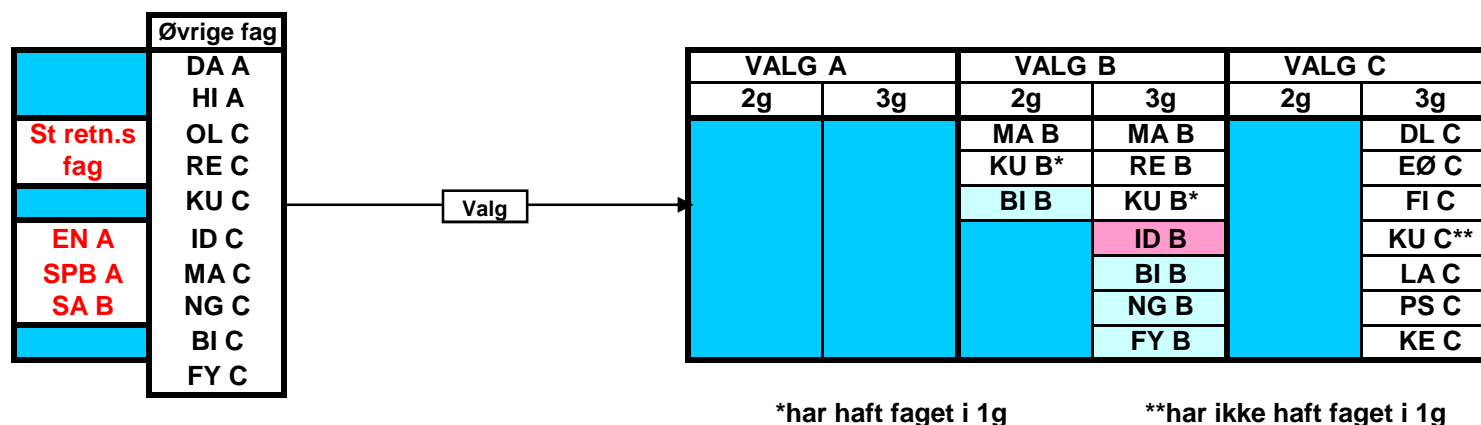

SR8	1b	EN A	TYF A	SA B
------------	-----------	------	-------	------

SR3	1u	MA A	KE B	BI B
------------	-----------	------	------	------

SR9	1b	EN A	FRB A	SA B
------------	-----------	------	-------	------

SR4	1x	BI A	MA B	ID B
------------	-----------	------	------	------

SR10	1a	EN A	SPB A	SA B
-------------	-----------	------	-------	------

SR5	1y	SA A	MA B	EØ C
------------	-----------	------	------	------

SR11		EN A	FRB A	TYF B
-------------	--	------	-------	-------

SR6	1c,d,e	EN A	SA B	PS C
------------	---------------	------	------	------

SR12		EN A	SPB A	TYF B
-------------	--	------	-------	-------

**SR10 fagvalg
Nov/dec 2008**

**Oversigt over de valgfag, elever i SR10 kan vælge blandt.
Der skal vælges 2 fag på B-niveau, ét i 2g og ét i 3g,
og der skal vælges ét fag på C-niveau i 3g.**

Ét af disse fag skal vælges.
BI B enten i 2g eller i 3g
FY B læses i 3g sammen med C-niveauet