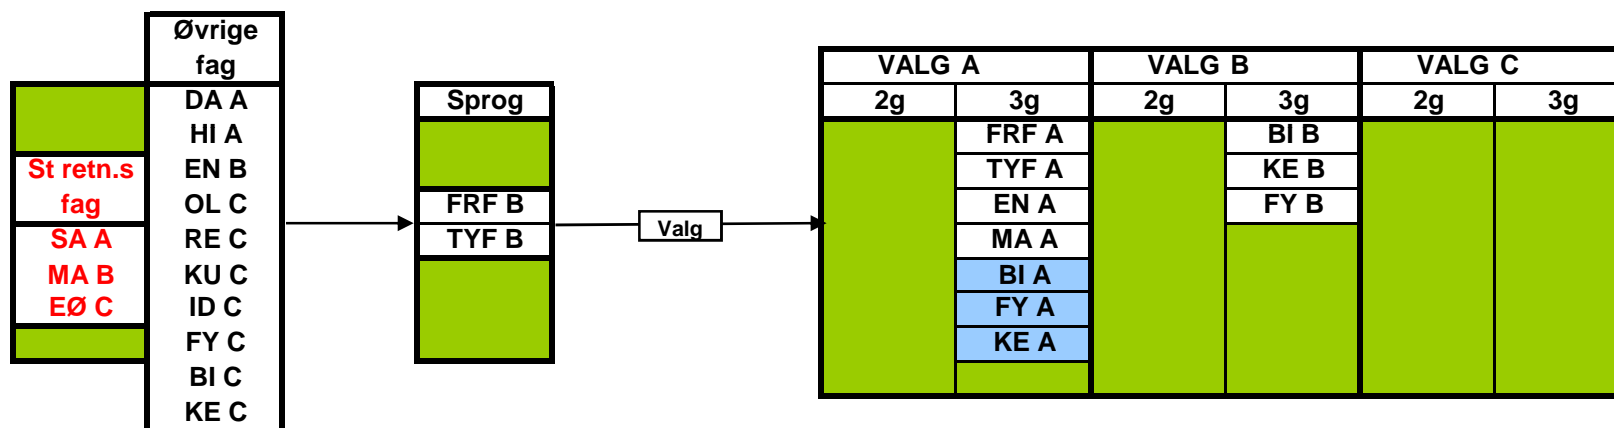

**Oversigt over de valgfag, elever i SR10 kan vælge blandt.
Der skal vælges 2 fag på B-niveau, ét i 2g og ét i 3g,
og der skal vælges ét fag på C-niveau i 3g.**

Ét af disse fag skal vælges.
BI B enten i 2g eller i 3g
FY B læses i 3g sammen med C-niveauet

**SR2 fagvalg
Nov/dec 2008**

**Oversigt over de valgfag, elever i SR2 kan vælge blandt.
Der skal vælges ét fag på A-niveau* og ét fag på B-niveau.**

*) for elever der har frF eller tyF som 2. fremmedsprog

- I 3g læses både A- og B-niveau
- Faget skal også vælges på B-niveau
- I 3g læses både B- og C-niveau

**SR4 fagvalg
Nov/dec 2008**

**Oversigt over de valgfag, elever i SR4 kan vælge blandt.
Der skal vælges ét fag på A-niveau* og ét fag på C-niveau.**

*) for elever der har frF eller tyF som 2. fremmedsprog

**SR5 fagvalg
Nov/dec 2008**

**Oversigt over de valgfag, elever i SR5 kan vælge blandt.
Der skal vælges ét fag på A-niveau og ét fag på B-niveau.**