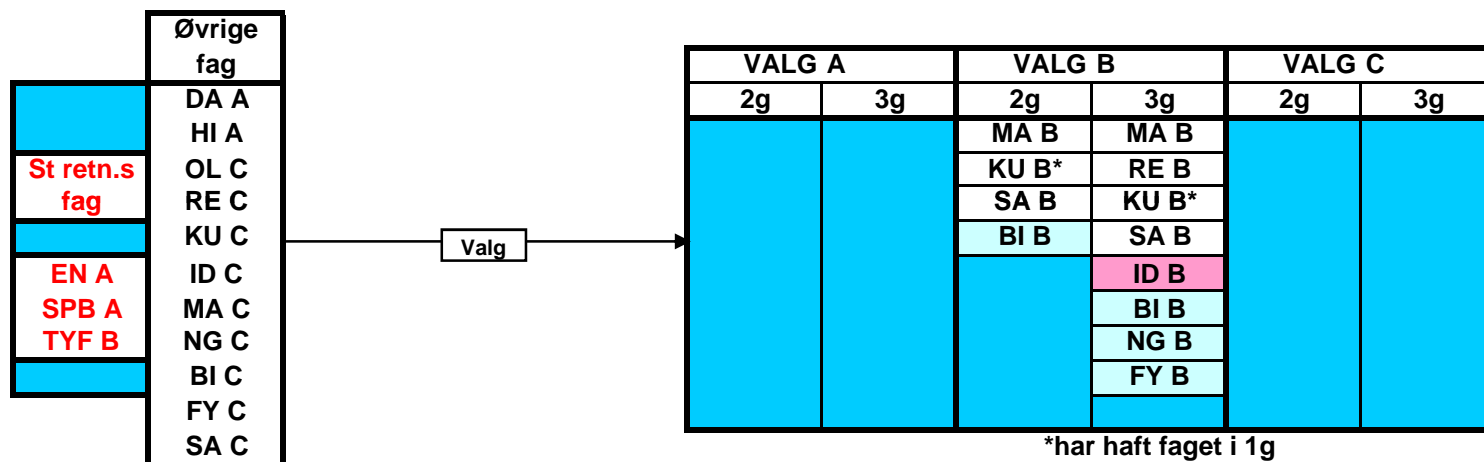

SR8 1z MU A EN A FI C

SR9 1b EN A TYF A SA B

SR10 EN A FRB A SA B

SR11 1a EN A SPB A SA B

SR12 1a EN A SPB A TYF B

SR13 EN A FRB A TYF B

**SR11 fagvalg
Nov/dec 2007**

**Oversigt over de valgfag, elever i SR11 kan vælge blandt.
Der skal vælges 2 fag på B-niveau, ét i 2g og ét i 3g,
og der skal vælges ét fag på C-niveau i 3g.**

Ét af disse fag skal vælges.
BI B enten i 2g eller i 3g
FY B læses i 3g sammen med C-niveauet

I 3g læses både B- og C-niveau

**SR12 fagvalg
Nov/dec 2007**

**Oversigt over de valgfag, elever i SR12 kan vælge blandt.
Der skal vælges 2 fag på B-niveau, ét i 2g og ét i 3g.**

Ét af disse fag skal vælges.
BI B enten i 2g eller i 3g
FY B læses i 3g sammen med C-niveaue

I 3g læses både B- og C-niveau

SR6 fagvalg
Nov/dec 2007

Oversigt over de valgfag, elever i SR6 kan vælge blandt.
Der skal vælges ét fag på A-niveau* og to fag på B-niveau.**