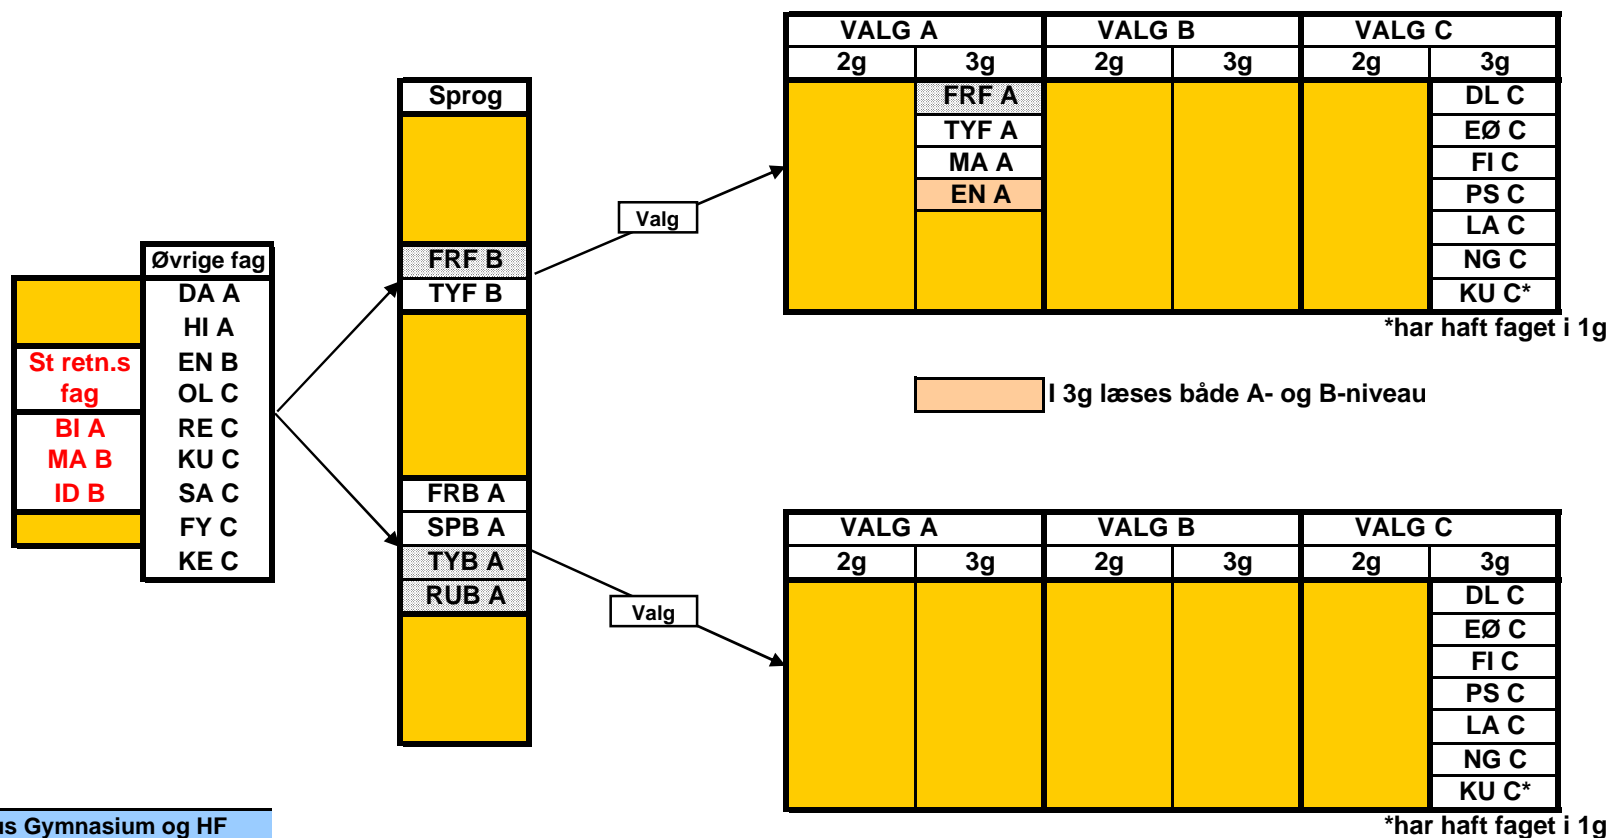

**SR3 fagvalg
Nov/dec 2007**

**Oversigt over de valgfag, elever i SR3 kan vælge blandt.
Der skal vælges ét fag på A-niveau* og ét fag på C-niveau.**

*) for elever der har frF eller tyF som 2. fremmedsprog