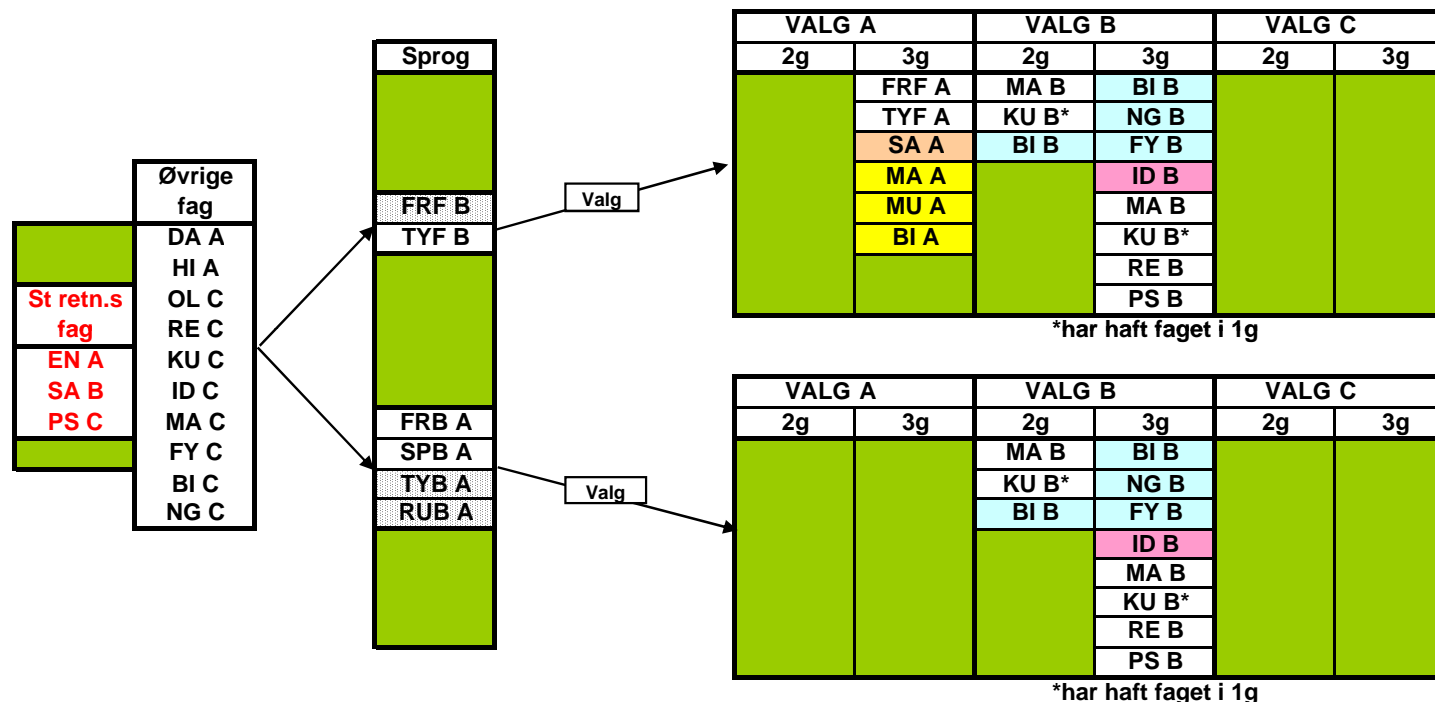

Ét af disse fag skal vælges.
 BI B enten i 2g eller i 3g
 FY B og NG B læses i 3g sammen med C-niveauet

**SR9 fagvalg
Nov/dec 2007**

**Oversigt over de valgfag, elever i SR9 kan vælge blandt.
Der skal vælges 2 fag på B-niveau, ét i 2g og ét i 3g,
og der skal vælges ét fag på C-niveau i 3g.**

Ét af disse fag skal vælges.

BI B enten i 2g eller i 3g

FY B og NG B læses i 3g sammen med C-niveauet

I 3g læses både B- og C-niveau

SR6 fagvalg
Nov/dec 2007

Oversigt over de valgfag, elever i SR6 kan vælge blandt.
Der skal vælges ét fag på A-niveau* og to fag på B-niveau.**

*) for elever der har frF eller tyF som 2. fremmedsprog

**) ét i 2g og ét i 3g

- I 3g læses både A- og B-niveau
- I 3g læses både B- og C-niveau
- I 2g/3g skal faget læses på B-niveau
Hvis BI A vælges, skal MA B også vælges

- Ét af disse fag skal vælges.
BI B enten i 2g eller i 3g
FY B og NG B læses i 3g sammen med C-niveauet

**SR1 fagvalg
Nov/dec 2007**

**Oversigt over de valgfag, elever i SR1 kan vælge blandt.
Der skal vælges ét fag på C-niveau.**