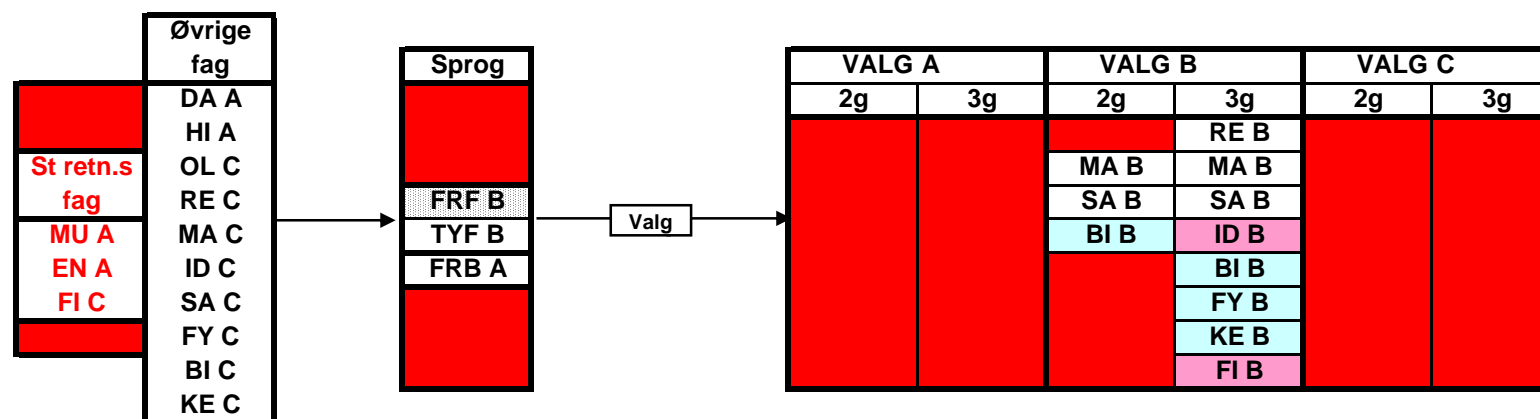

Ét af disse fag skal vælges.

BI B enten i 2g eller i 3g

FY B og NG B læses i 3g sammen med C-niveauet

I 3g læses både B- og C-niveau

SR6 fagvalg
Nov/dec 2007

Oversigt over de valgfag, elever i SR6 kan vælge blandt.
Der skal vælges ét fag på A-niveau* og to fag på B-niveau.**

*) for elever der har frF eller tyF som 2. fremmedsprog

**SR5 fagvalg
Nov/dec 2007**

**Oversigt over de valgfag, elever i SR5 kan vælge blandt.
Der skal vælges ét fag på A-niveau* og ét fag på B-niveau.**

*) for elever der har frF eller tyF som 2. fremmedsprog

I 3g læses både A- og B-niveau
Faget skal også vælges på B-niveau

**SR8 fagvalg
Nov/dec 2007**

**Oversigt over de valgfag, elever i SR8 kan vælge blandt.
Der skal vælges to fag på B-niveau***

*) ét i 2g og ét i 3g

I 3g læses både B- og C-niveau

Ét af disse fag skal vælges.

BI B enten i 2g eller i 3g

FY B og KE B læses i 3g sammen med C-niveauet