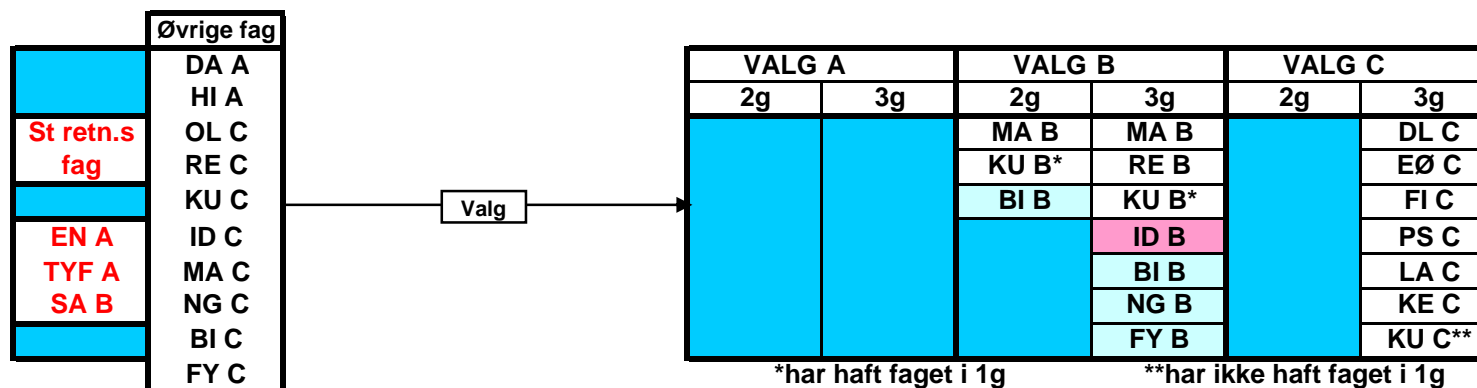

Ét af disse fag skal vælges.
BI B enten i 2g eller i 3g
FY B læses i 3g sammen med C-niveauet

I 3g læses både B- og C-niveau

**SR12 fagvalg
Nov/dec 2007**

**Oversigt over de valgfag, elever i SR12 kan vælge blandt.
Der skal vælges 2 fag på B-niveau, ét i 2g og ét i 3g.**

Ét af disse fag skal vælges.
BI B enten i 2g eller i 3g
FY B læses i 3g sammen med C-niveaue

I 3g læses både B- og C-niveau

SR6 fagvalg
Nov/dec 2007

Oversigt over de valgfag, elever i SR6 kan vælge blandt.
Der skal vælges ét fag på A-niveau* og to fag på B-niveau.**

*) for elever der har frF eller tyF som 2. fremmedsprog

**) ét i 2g og ét i 3g

I 3g læses både A- og B-niveau
 I 3g læses både B- og C-niveau
 I 2g/3g skal faget læses på B-niveau
 Hvis BI A vælges, skal MA B også vælges

Ét af disse fag skal vælges.
 BI B enten i 2g eller i 3g
 FY B og NG B læses i 3g sammen med C-niveauet

**SR9 fagvalg
Nov/dec 2007**

**Oversigt over de valgfag, elever i SR9 kan vælge blandt.
Der skal vælges 2 fag på B-niveau, ét i 2g og ét i 3g,
og der skal vælges ét fag på C-niveau i 3g.**