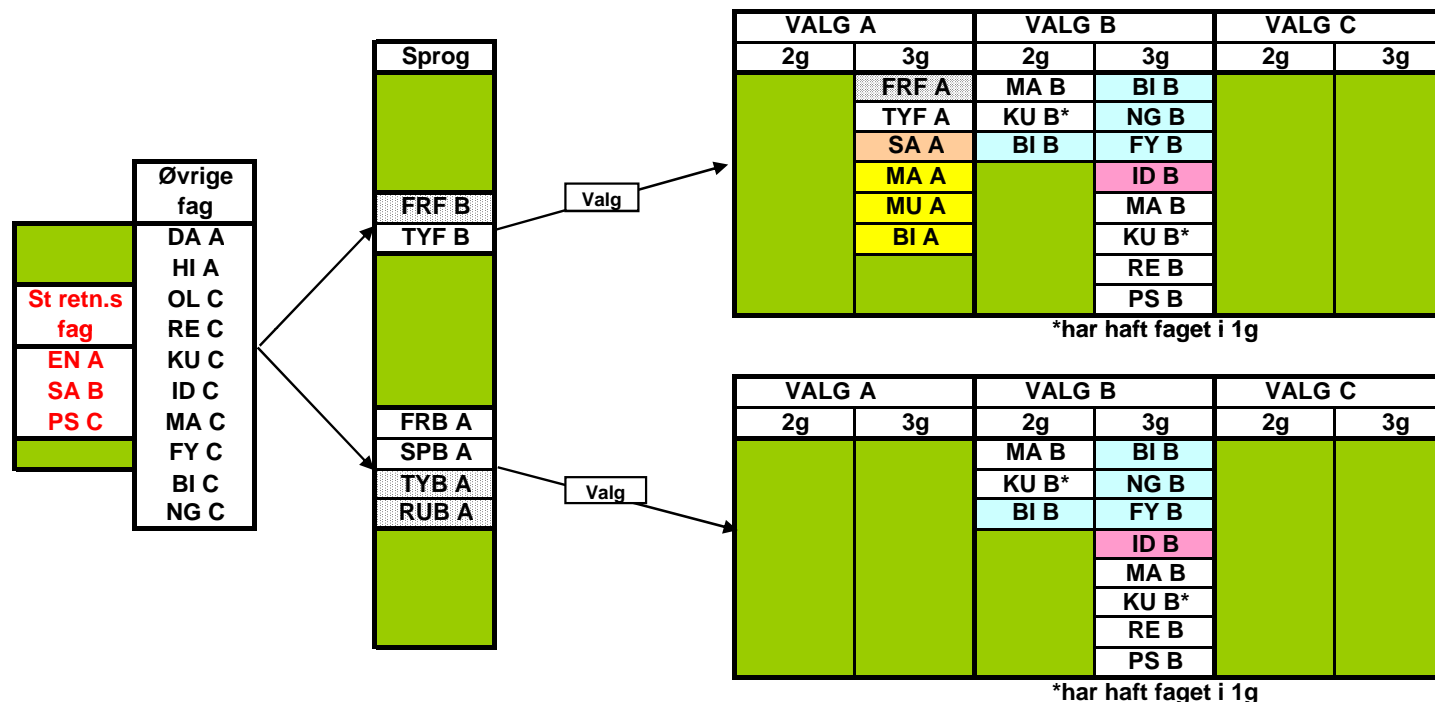

SR8 1z MU A EN A FI C

SR9 1b EN A TYF A SA B

SR10 EN A FRB A SA B

SR11 1a EN A SPB A SA B

SR12 1a EN A SPB A TYF B

SR13 EN A FRB A TYF B

**SR11 fagvalg
Nov/dec 2007**

**Oversigt over de valgfag, elever i SR11 kan vælge blandt.
Der skal vælges 2 fag på B-niveau, ét i 2g og ét i 3g,
og der skal vælges ét fag på C-niveau i 3g.**

Ét af disse fag skal vælges.
BI B enten i 2g eller i 3g
FY B læses i 3g sammen med C-niveauet

I 3g læses både B- og C-niveau

**SR12 fagvalg
Nov/dec 2007**

**Oversigt over de valgfag, elever i SR12 kan vælge blandt.
Der skal vælges 2 fag på B-niveau, ét i 2g og ét i 3g.**

Ét af disse fag skal vælges.
BI B enten i 2g eller i 3g
FY B læses i 3g sammen med C-niveaue

I 3g læses både B- og C-niveau

SR6 fagvalg
Nov/dec 2007

Oversigt over de valgfag, elever i SR6 kan vælge blandt.
Der skal vælges ét fag på A-niveau* og to fag på B-niveau.**

*) for elever der har frF eller tyF som 2. fremmedsprog

**) ét i 2g og ét i 3g

I 3g læses både A- og B-niveau
 I 3g læses både B- og C-niveau
 I 2g/3g skal faget læses på B-niveau
 Hvis BI A vælges, skal MA B også vælges