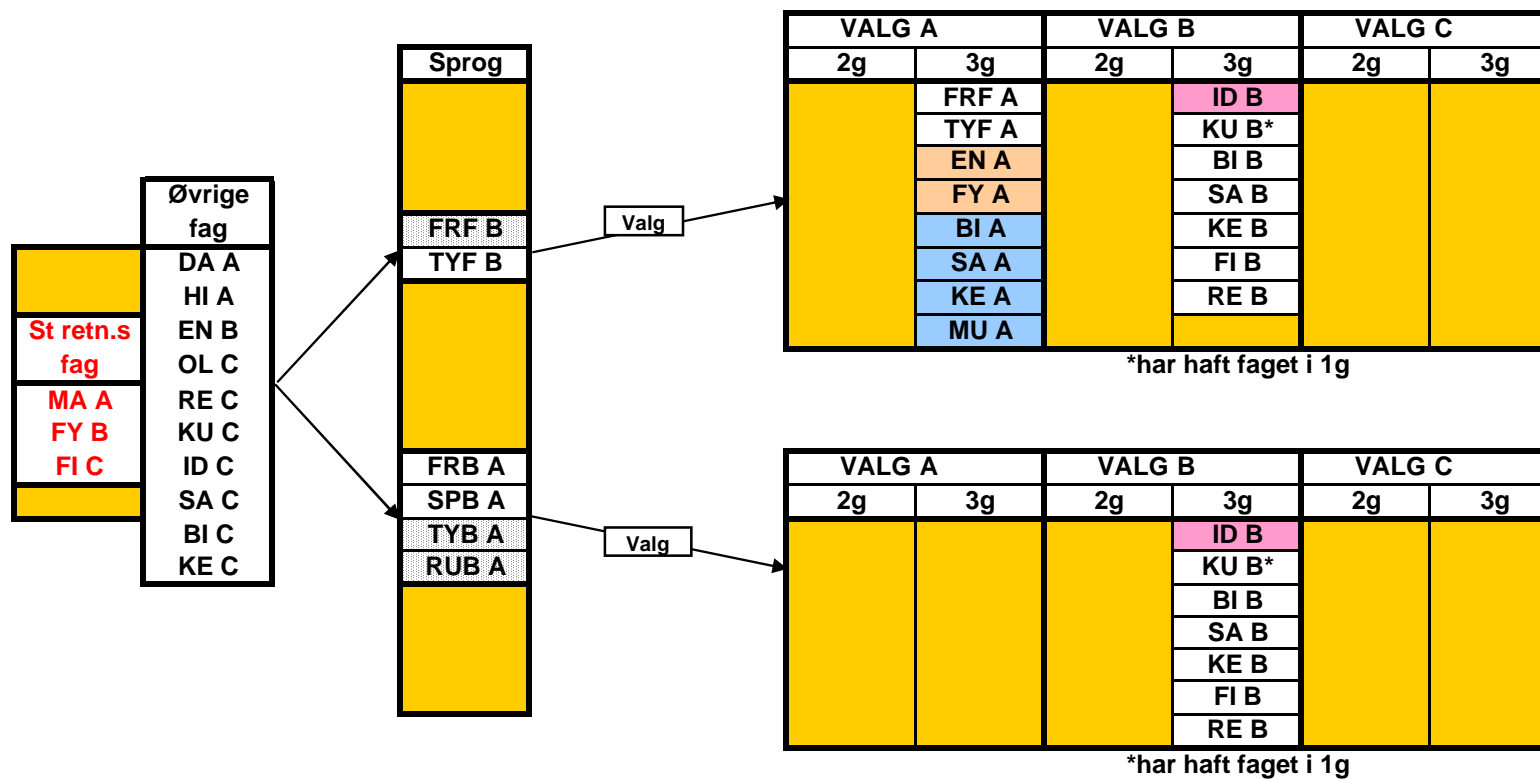

Ét af disse fag skal vælges.

BI B enten i 2g eller i 3g

FY B og NG B læses i 3g sammen med C-niveauet

I 3g læses både B- og C-niveau

SR6 fagvalg
Nov/dec 2007

Oversigt over de valgfag, elever i SR6 kan vælge blandt.
Der skal vælges ét fag på A-niveau* og to fag på B-niveau.**

*) for elever der har frF eller tyF som 2. fremmedsprog

**) ét i 2g og ét i 3g

- I 3g læses både A- og B-niveau
- I 3g læses både B- og C-niveau
- I 2g/3g skal faget læses på B-niveau
Hvis BI A vælges, skal MA B også vælges

- Ét af disse fag skal vælges.
BI B enten i 2g eller i 3g
FY B og NG B læses i 3g sammen med C-niveauet

**SR1 fagvalg
Nov/dec 2007**

**Oversigt over de valgfag, elever i SR1 kan vælge blandt.
Der skal vælges ét fag på C-niveau.**

**SR2 fagvalg
Nov/dec 2007**

**Oversigt over de valgfag, elever i SR2 kan vælge blandt.
Der skal vælges ét fag på A-niveau* og ét fag på B-niveau.**

*) for elever der har frF eller tyF som 2. fremmedsprog