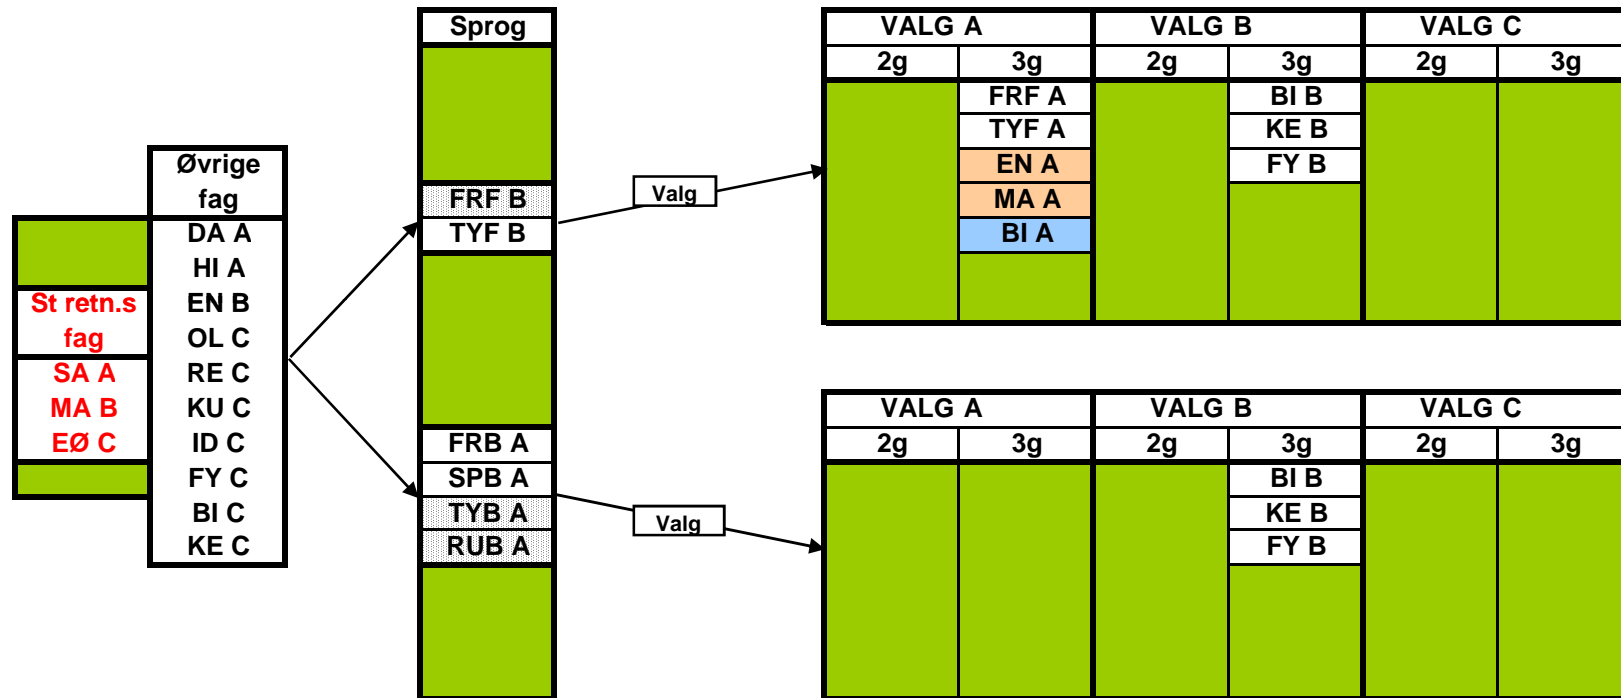

**SR5 fagvalg
Nov/dec 2007**

**Oversigt over de valgfag, elever i SR5 kan vælge blandt.
Der skal vælges ét fag på A-niveau* og ét fag på B-niveau.**

*) for elever der har frF eller tyF som 2. fremmedsprog

I 3g læses både A- og B-niveau
Faget skal også vælges på B-niveau