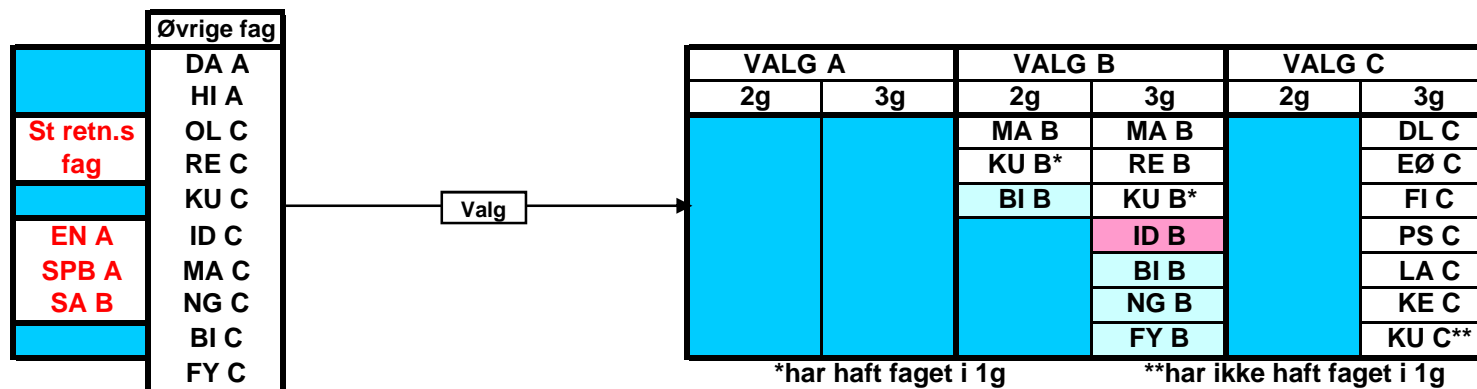

SR8 1z MU A EN A FI C

SR9 1b EN A TYF A SA B

SR10 EN A FRB A SA B

SR11 1a EN A SPB A SA B

SR12 1a EN A SPB A TYF B

SR13 EN A FRB A TYF B

**SR11 fagvalg
Nov/dec 2007**

**Oversigt over de valgfag, elever i SR11 kan vælge blandt.
Der skal vælges 2 fag på B-niveau, ét i 2g og ét i 3g,
og der skal vælges ét fag på C-niveau i 3g.**

Ét af disse fag skal vælges.
BI B enten i 2g eller i 3g
FY B læses i 3g sammen med C-niveauet

I 3g læses både B- og C-niveau

**SR12 fagvalg
Nov/dec 2007**

**Oversigt over de valgfag, elever i SR12 kan vælge blandt.
Der skal vælges 2 fag på B-niveau, ét i 2g og ét i 3g.**

Ét af disse fag skal vælges.
BI B enten i 2g eller i 3g
FY B læses i 3g sammen med C-niveaue

I 3g læses både B- og C-niveau

SR6 fagvalg
Nov/dec 2007

Oversigt over de valgfag, elever i SR6 kan vælge blandt.
Der skal vælges ét fag på A-niveau* og to fag på B-niveau.**

*) for elever der har frF eller tyF som 2. fremmedsprog

**) ét i 2g og ét i 3g

I 3g læses både A- og B-niveau
 I 3g læses både B- og C-niveau
 I 2g/3g skal faget læses på B-niveau
 Hvis BI A vælges, skal MA B også vælges