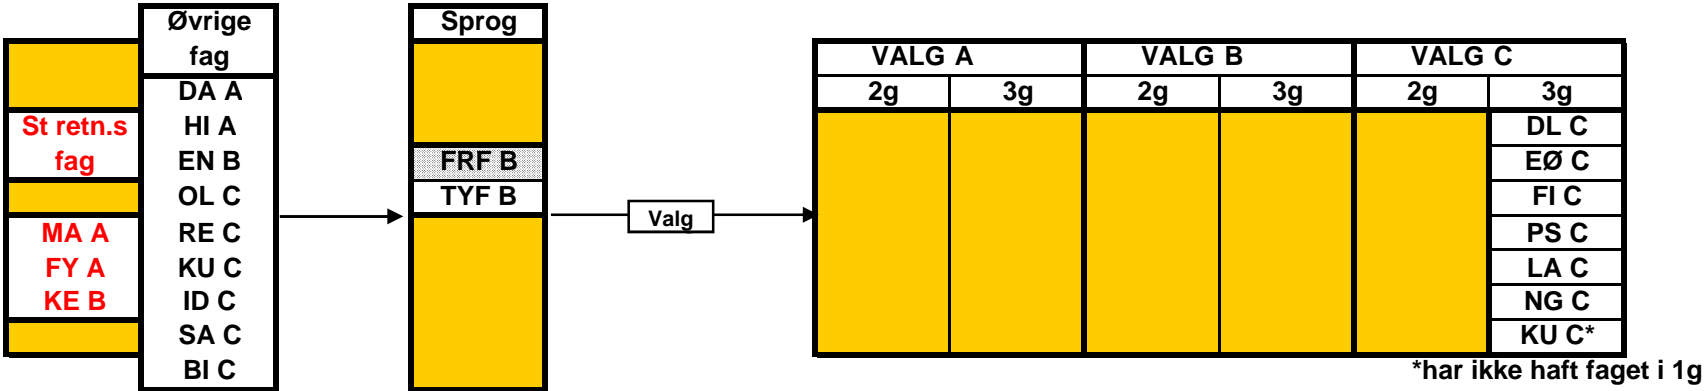

Ét af disse fag skal vælges.
 BI B enten i 2g eller i 3g
 FY B og NG B læses i 3g sammen med C-niveauet

**SR9 fagvalg
Nov/dec 2007**

**Oversigt over de valgfag, elever i SR9 kan vælge blandt.
Der skal vælges 2 fag på B-niveau, ét i 2g og ét i 3g,
og der skal vælges ét fag på C-niveau i 3g.**

Ét af disse fag skal vælges.

BI B enten i 2g eller i 3g

FY B og NG B læses i 3g sammen med C-niveauet

I 3g læses både B- og C-niveau

SR6 fagvalg
Nov/dec 2007

Oversigt over de valgfag, elever i SR6 kan vælge blandt.
Der skal vælges ét fag på A-niveau* og to fag på B-niveau.**

*) for elever der har frF eller tyF som 2. fremmedsprog

**) ét i 2g og ét i 3g

- I 3g læses både A- og B-niveau
- I 3g læses både B- og C-niveau
- I 2g/3g skal faget læses på B-niveau
Hvis BI A vælges, skal MA B også vælges

- Ét af disse fag skal vælges.
BI B enten i 2g eller i 3g
FY B og NG B læses i 3g sammen med C-niveauet

**SR1 fagvalg
Nov/dec 2007**

**Oversigt over de valgfag, elever i SR1 kan vælge blandt.
Der skal vælges ét fag på C-niveau.**