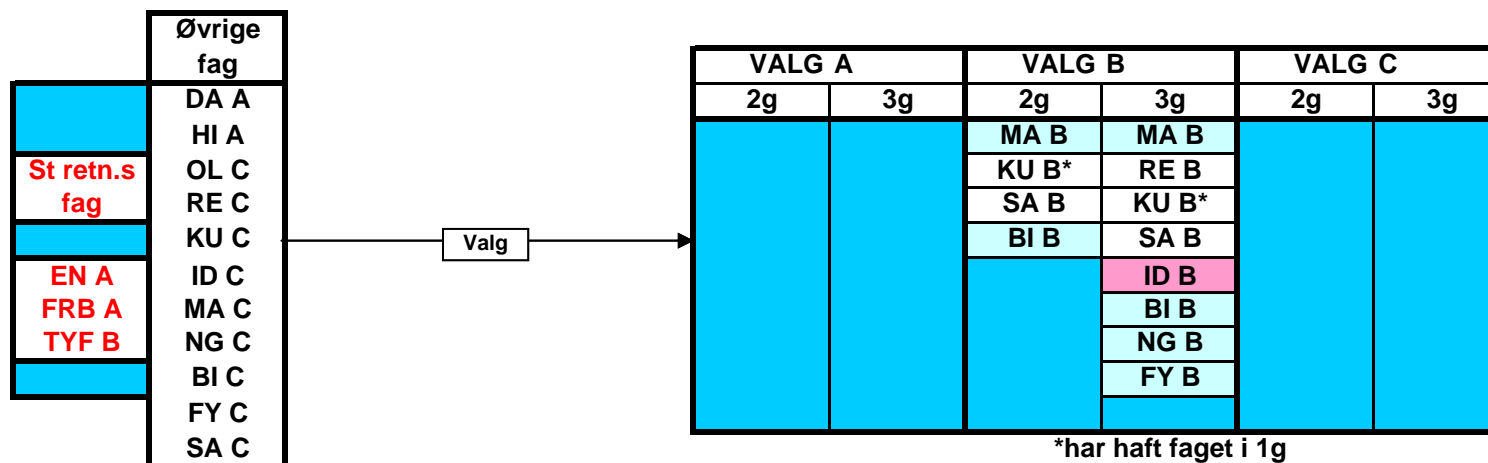

**) ét i 2g og ét i 3g

I 3g læses både B- og C-niveau
 I 2g/3g skal faget læses på B-niveau
 Hvis BI A vælges, skal MA B også vælges
 Hvis SA A vælges, skal MA B også vælges

Ét af disse fag skal vælges.
 BI B enten i 2g eller i 3g
 FY B læses i 3g sammen med C-niveauet

**SR8 fagvalg
Dec. 2012**

**Oversigt over de valgfag, elever i SR8 kan vælge blandt.
Der skal vælges to fag på B-niveau***

*) ét i 2g og ét i 3g

I 3g læses både B- og C-niveau

Ét af disse fag skal vælges.

BI B enten i 2g eller i 3g

FY B og NG B læses i 3g sammen med C-niveauet

SR12 fagvalg
Dec. 2012

Oversigt over de valgfag, elever i SR12 kan vælge blandt.
Der skal vælges 2 fag på B-niveau, ét i 2g og ét i 3g.

Ét af disse fag skal vælges.
BI B enten i 2g eller i 3g
FY B læses i 3g sammen med C-niveauet

I 3g læses både B- og C-niveau

SR13 fagvalg
Dec. 2012

Oversigt over de valgfag, elever i SR13 kan vælge blandt.
Der skal vælges 2 fag på B-niveau, ét i 2g og ét i 3g.