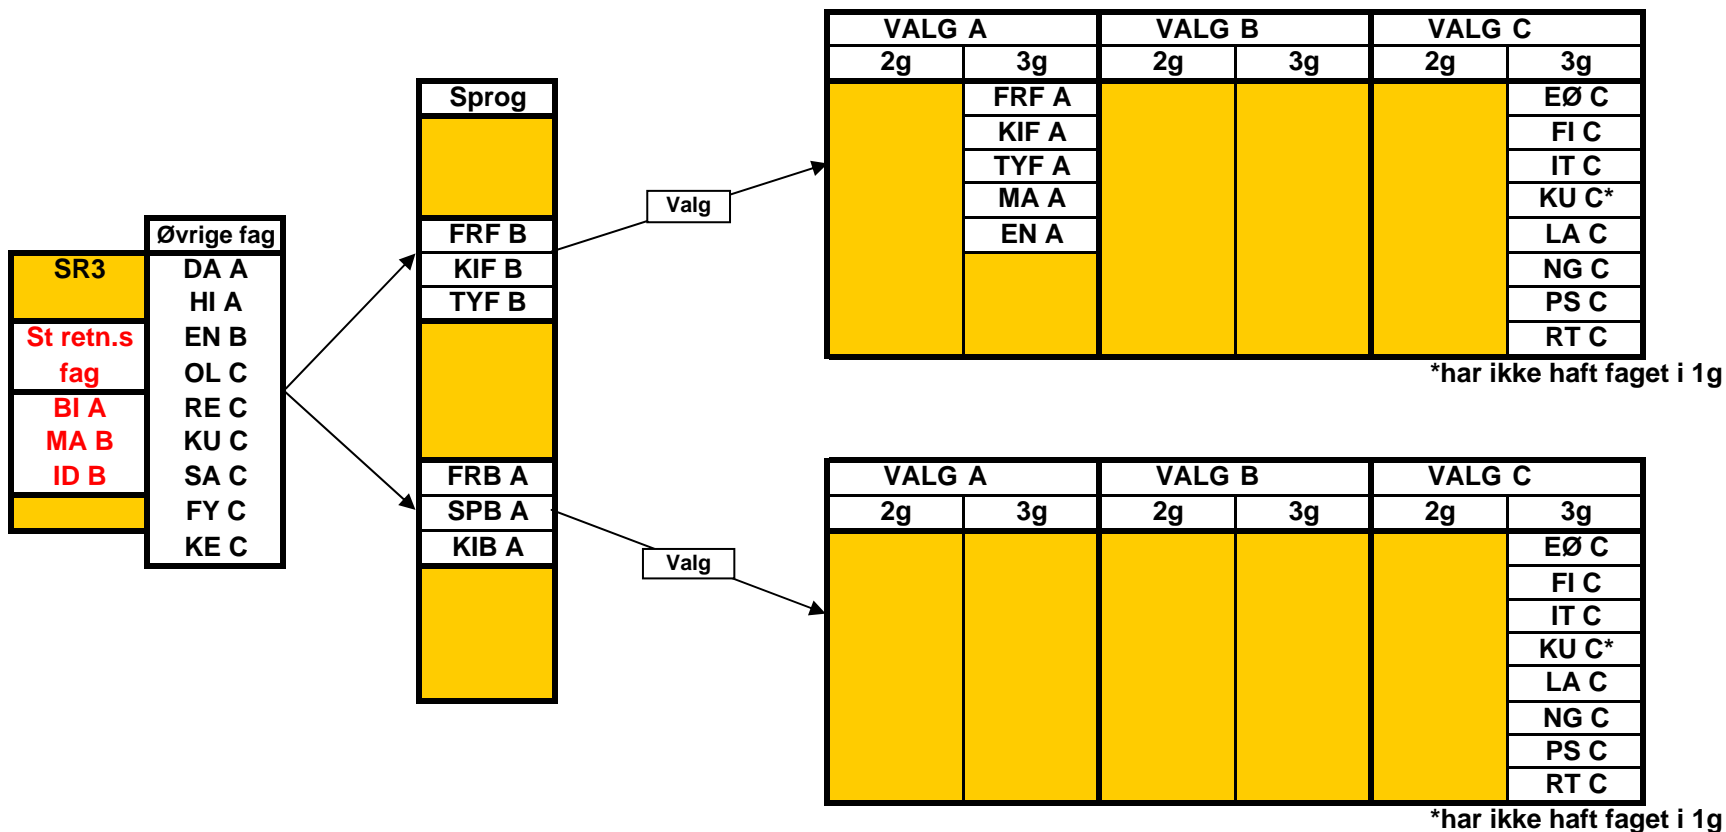

**SR4 fagvalg
Dec. 2012**

**Oversigt over de valgfag, elever i SR4 kan vælge blandt.
Der skal vælges ét fag på C-niveau.**

*har ikke haft faget i 1g

**SR5 fagvalg
Dec. 2012**

**Oversigt over de valgfag, elever i SR5 kan vælge blandt.
Der skal vælges ét fag på A-niveau* og ét fag på C-niveau.**

*) for elever der har frF eller tyF som 2. fremmedsprog

Oversigt over de valgfag, elever i SR7 kan vælge blandt.
Der skal vælges ét fag på A-niveau* og to fag på B-niveau.**

*) for elever der har frF eller tyF som 2. fremmedsprog

**) ét i 2g og ét i 3g

I 3g læses både B- og C-niveau
 I 2g/3g skal faget læses på B-niveau
 Hvis BI A vælges, skal MA B også vælges
 Hvis SA A vælges, skal MA B også vælges

Ét af disse fag skal vælges.
 BI B enten i 2g eller i 3g
 FY B læses i 3g sammen med C-niveauet