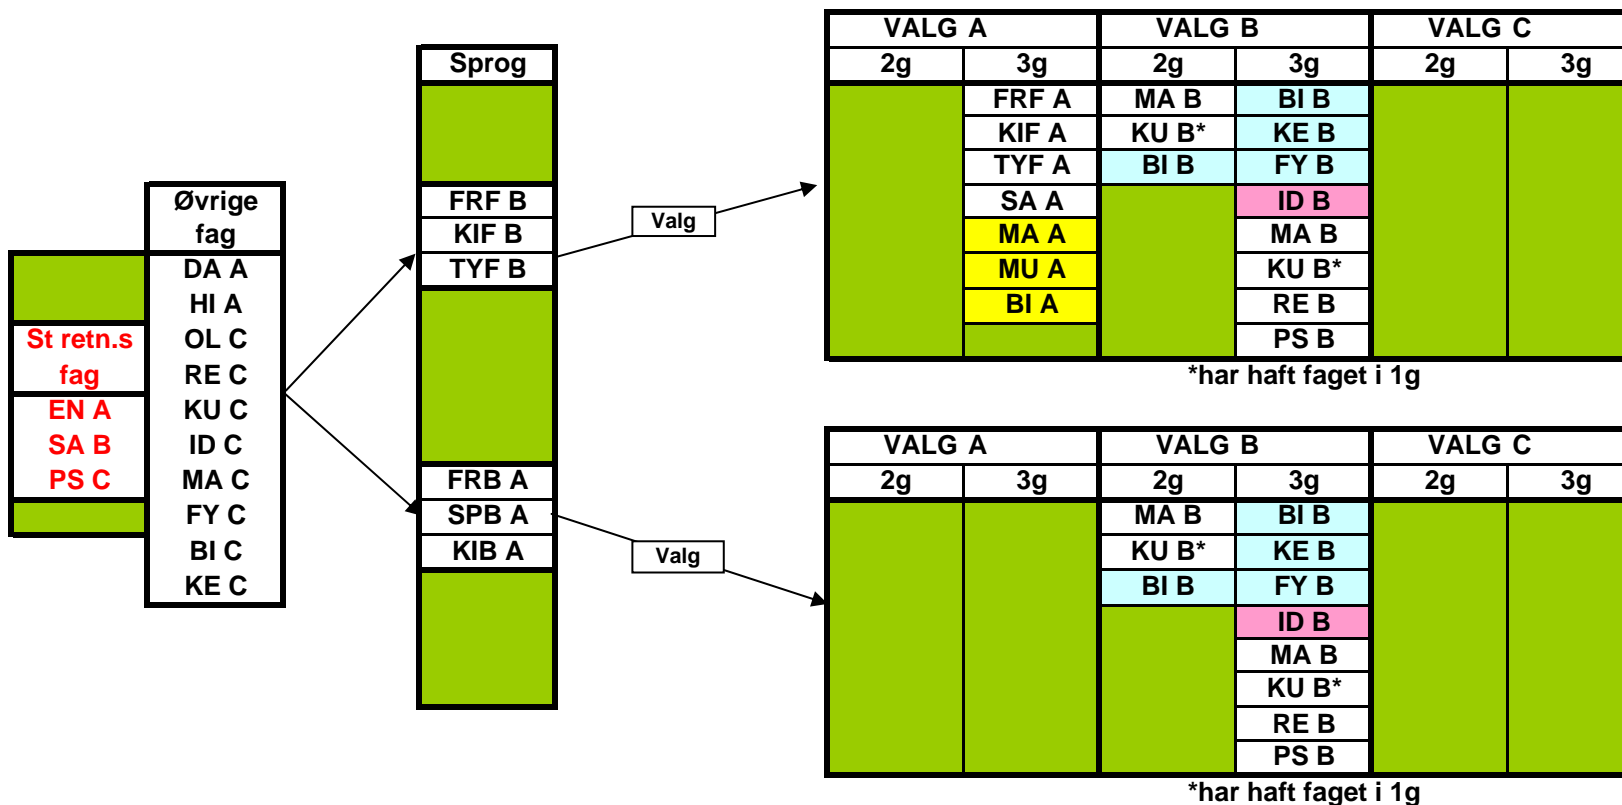

**SR1 fagvalg
Dec. 2012**

**Oversigt over de valgfag, elever i SR1 kan vælge blandt.
Der skal vælges ét fag på C-niveau.**

*har ikke haft faget i 1g

**Oversigt over de valgfag, elever i SR2 kan vælge blandt.
Der skal vælges ét fag på A-niveau* og ét fag på B-niveau.**

**SR4 fagvalg
Dec. 2012**

**Oversigt over de valgfag, elever i SR4 kan vælge blandt.
Der skal vælges ét fag på C-niveau.**

*har ikke haft faget i 1g

**SR5 fagvalg
Dec. 2012**

**Oversigt over de valgfag, elever i SR5 kan vælge blandt.
Der skal vælges ét fag på A-niveau* og ét fag på C-niveau.**

*) for elever der har frF eller tyF som 2. fremmedsprog

Oversigt over de valgfag, elever i SR7 kan vælge blandt.
Der skal vælges ét fag på A-niveau* og to fag på B-niveau.**

*) for elever der har frF eller tyF som 2. fremmedsprog

**) ét i 2g og ét i 3g

I 3g læses både B- og C-niveau
 I 2g/3g skal faget læses på B-niveau
 Hvis BI A vælges, skal MA B også vælges
 Hvis SA A vælges, skal MA B også vælges

Ét af disse fag skal vælges.
 BI B enten i 2g eller i 3g
 FY B læses i 3g sammen med C-niveauet