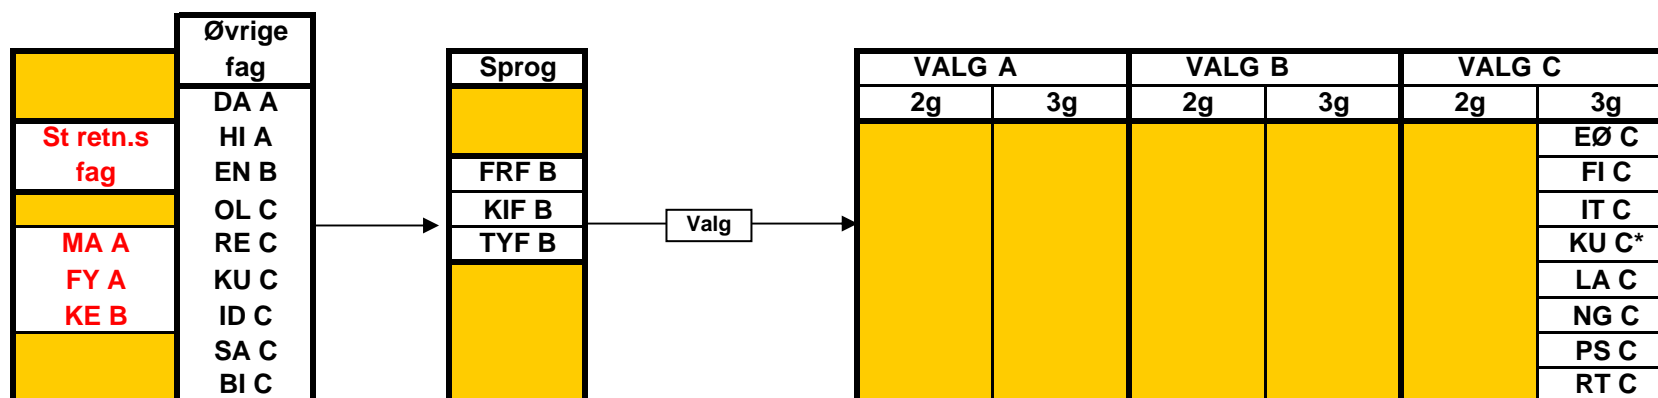

OVERSIGT OVER DE ENKELTE STUDIERETNINGER 2012- 2015

OBS: ikke endelig!

SR1	MA A	FY A	KE B	SR8	MU A	EN A	FI C
SR2	MA A	FY B	FI C	SR9	EN A	TYF A	SA B
SR3	MA A	KE B	BI B	SR10	EN A	FRB A	SA B
SR4	MA A	BT A	FY B	SR11	EN A	SPB A	SA B
SR5	BI A	MA B	ID B	SR12	EN A	FRB A	TYF B
SR6	SA A	MA B	EØ C	SR13	EN A	SPB A	TYF B
SR7	EN A	SA B	PS C				

**SR1 fagvalg
Dec. 2012**

**Oversigt over de valgfag, elever i SR1 kan vælge blandt.
Der skal vælges ét fag på C-niveau.**

*har ikke haft faget i 1g

**Oversigt over de valgfag, elever i SR2 kan vælge blandt.
Der skal vælges ét fag på A-niveau* og ét fag på B-niveau.**