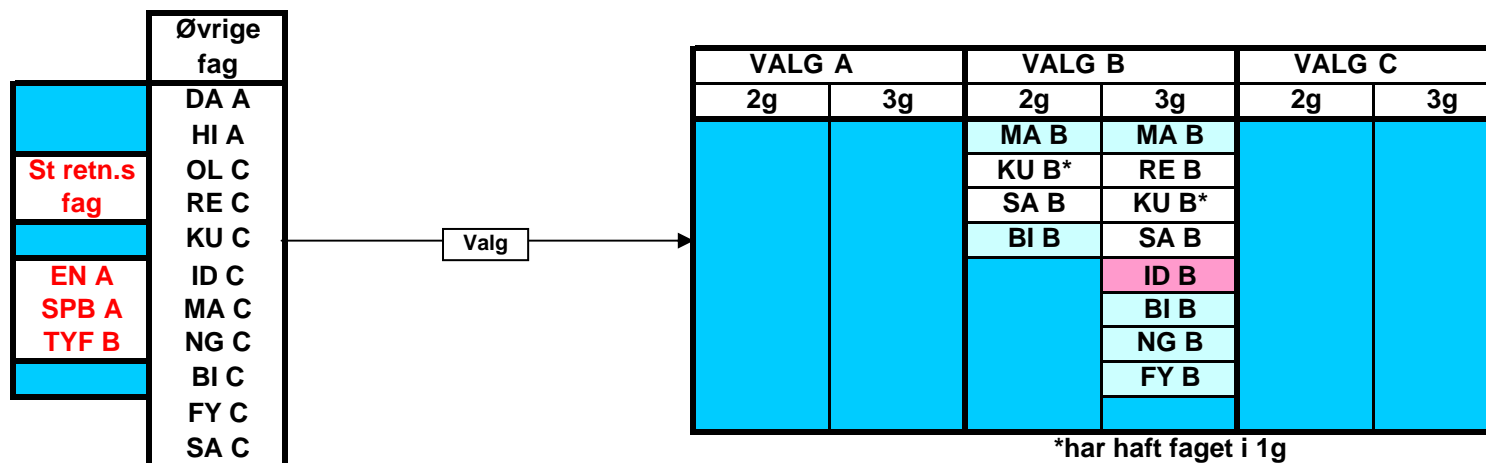

**) ét i 2g og ét i 3g

I 3g læses både B- og C-niveau
 I 2g/3g skal faget læses på B-niveau
 Hvis BI A vælges, skal MA B også vælges
 Hvis SA A vælges, skal MA B også vælges

Ét af disse fag skal vælges.
 BI B enten i 2g eller i 3g
 FY B læses i 3g sammen med C-niveauet

**SR8 fagvalg
Dec. 2012**

**Oversigt over de valgfag, elever i SR8 kan vælge blandt.
Der skal vælges to fag på B-niveau***

*) ét i 2g og ét i 3g

I 3g læses både B- og C-niveau

Ét af disse fag skal vælges.

BI B enten i 2g eller i 3g

FY B og NG B læses i 3g sammen med C-niveauet

SR12 fagvalg
Dec. 2012

Oversigt over de valgfag, elever i SR12 kan vælge blandt.
Der skal vælges 2 fag på B-niveau, ét i 2g og ét i 3g.

Ét af disse fag skal vælges.
BI B enten i 2g eller i 3g
FY B læses i 3g sammen med C-niveauet

I 3g læses både B- og C-niveau

SR13 fagvalg
Dec. 2012

Oversigt over de valgfag, elever i SR13 kan vælge blandt.
Der skal vælges 2 fag på B-niveau, ét i 2g og ét i 3g.