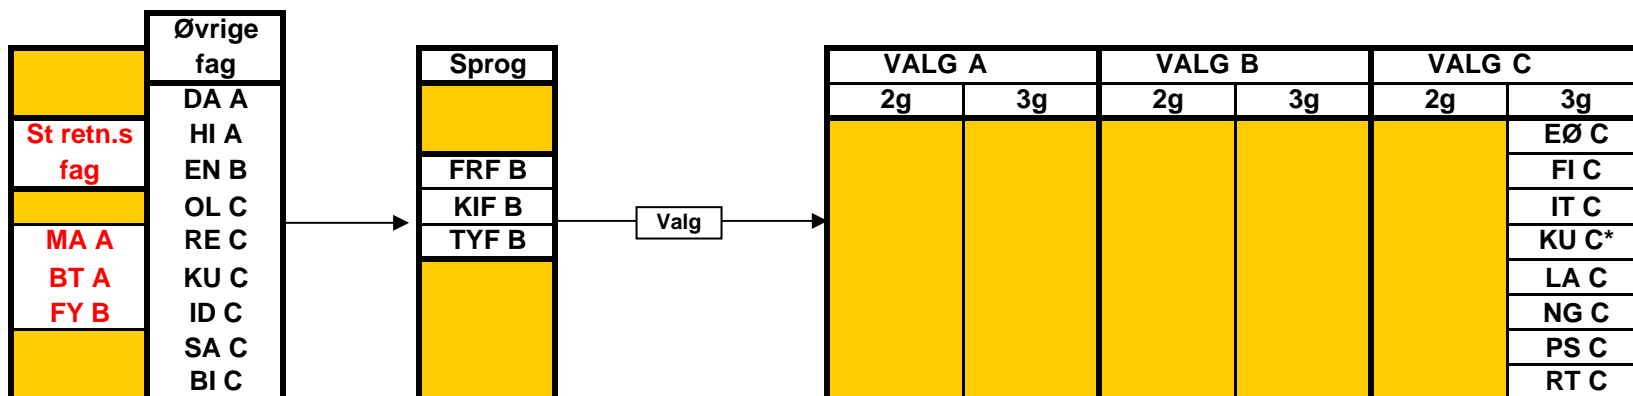

**SR1 fagvalg
Dec. 2012**

**Oversigt over de valgfag, elever i SR1 kan vælge blandt.
Der skal vælges ét fag på C-niveau.**

*har ikke haft faget i 1g

**Oversigt over de valgfag, elever i SR2 kan vælge blandt.
Der skal vælges ét fag på A-niveau* og ét fag på B-niveau.**

*) for elever der har frF eller tyF som 2. fremmedsprog

**SR3 fagvalg
Dec. 2012**

**Oversigt over de valgfag, elever i SR3 kan vælge blandt.
Der skal vælges ét fag på A-niveau* og ét fag på C-niveau.**

*) for elever der har frF eller tyF som 2. fremmedsprog

**SR4 fagvalg
Dec. 2012**

**Oversigt over de valgfag, elever i SR4 kan vælge blandt.
Der skal vælges ét fag på C-niveau.**

*har ikke haft faget i 1g

**SR5 fagvalg
Dec. 2012**

**Oversigt over de valgfag, elever i SR5 kan vælge blandt.
Der skal vælges ét fag på A-niveau* og ét fag på C-niveau.**

**) ét i 2g og ét i 3g

I 3g læses både B- og C-niveau
 I 2g/3g skal faget læses på B-niveau
 Hvis BI A vælges, skal MA B også vælges
 Hvis SA A vælges, skal MA B også vælges

Ét af disse fag skal vælges.
 BI B enten i 2g eller i 3g
 FY B læses i 3g sammen med C-niveauet