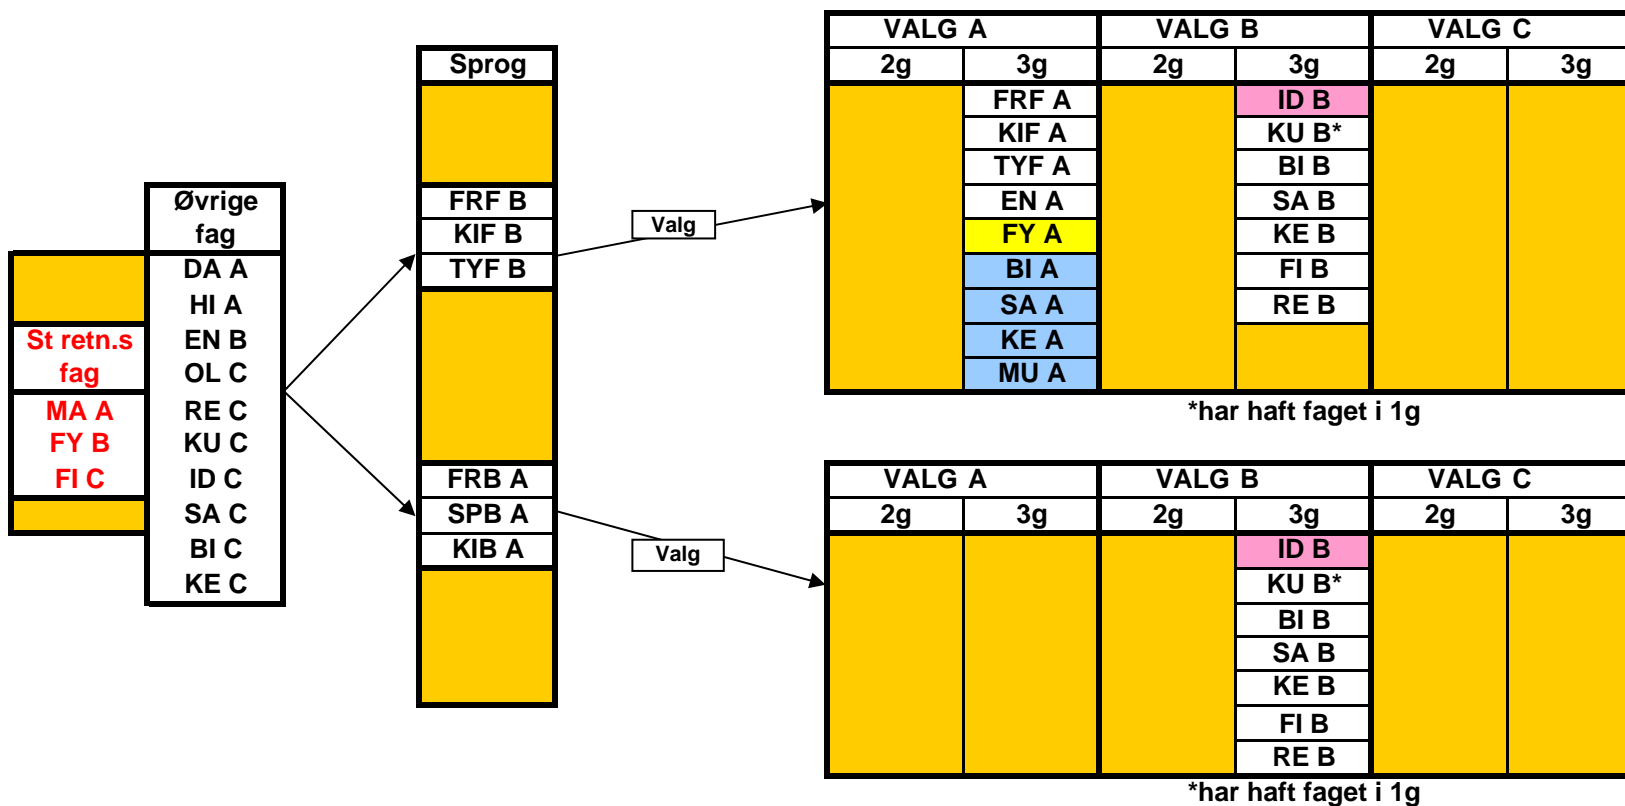

**SR1 fagvalg
Dec. 2012**

**Oversigt over de valgfag, elever i SR1 kan vælge blandt.
Der skal vælges ét fag på C-niveau.**

*har ikke haft faget i 1g

**Oversigt over de valgfag, elever i SR2 kan vælge blandt.
Der skal vælges ét fag på A-niveau* og ét fag på B-niveau.**

*) for elever der har frF eller tyF som 2. fremmedsprog

**SR3 fagvalg
Dec. 2012**

**Oversigt over de valgfag, elever i SR3 kan vælge blandt.
Der skal vælges ét fag på A-niveau* og ét fag på C-niveau.**

*) for elever der har frF eller tyF som 2. fremmedsprog

*) for elever der har frF eller tyF som 2. fremmedsprog

Oversigt over de valgfag, elever i SR7 kan vælge blandt.
Der skal vælges ét fag på A-niveau* og to fag på B-niveau.**

*) for elever der har frF eller tyF som 2. fremmedsprog

**) ét i 2g og ét i 3g

I 3g læses både B- og C-niveau
 I 2g/3g skal faget læses på B-niveau
 Hvis BI A vælges, skal MA B også vælges
 Hvis SA A vælges, skal MA B også vælges

Ét af disse fag skal vælges.
 BI B enten i 2g eller i 3g
 FY B læses i 3g sammen med C-niveauet