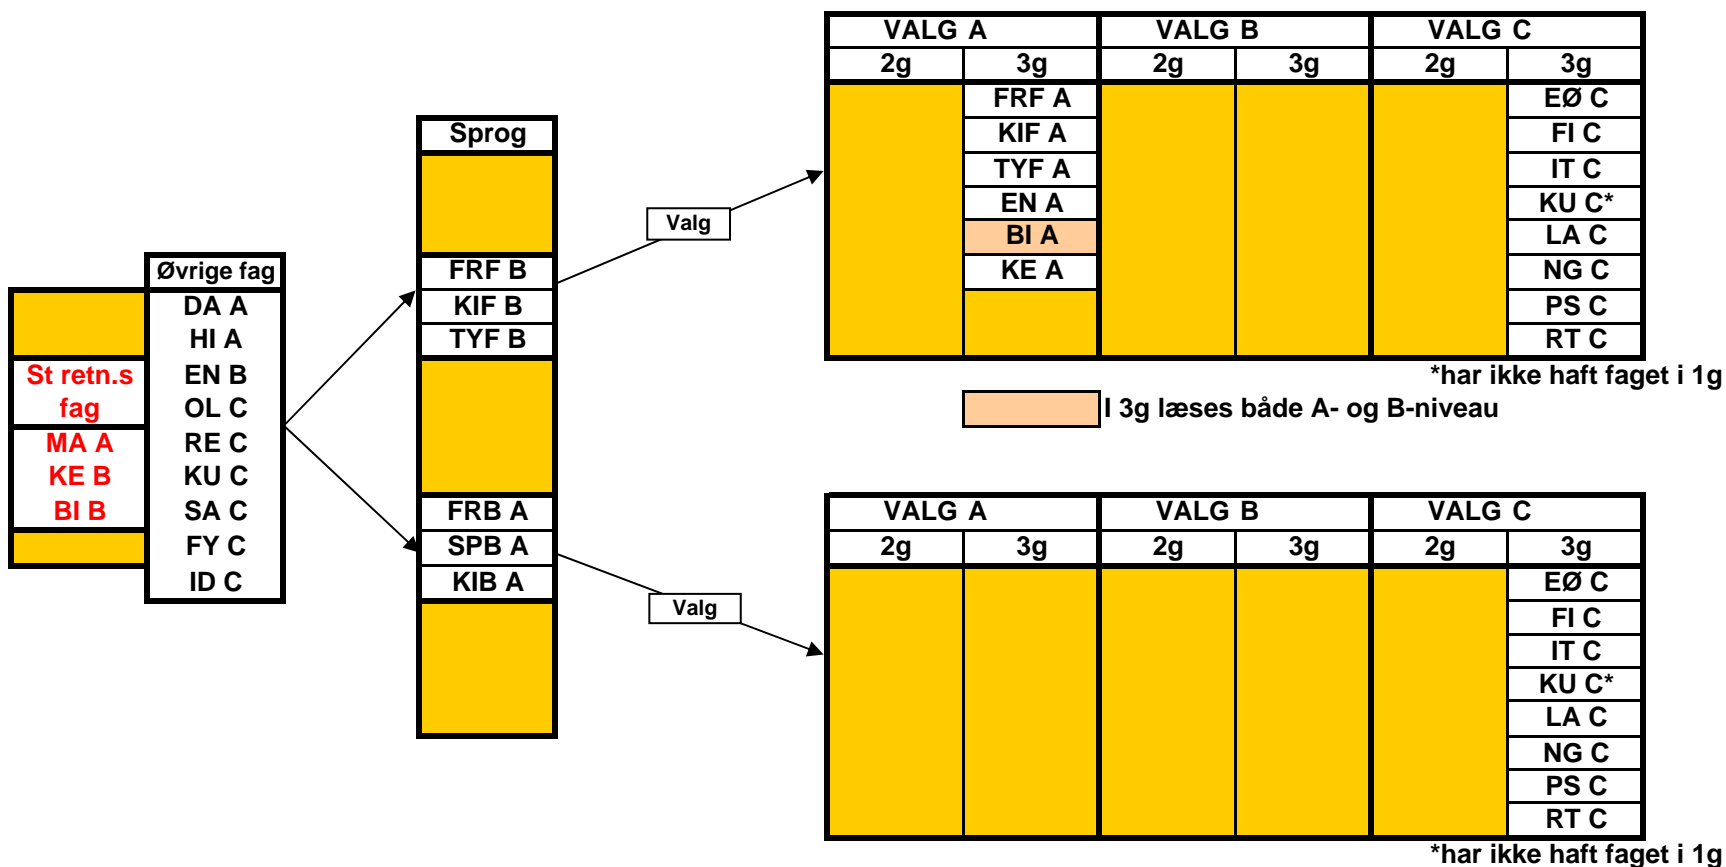

**SR1 fagvalg
Dec. 2012**

**Oversigt over de valgfag, elever i SR1 kan vælge blandt.
Der skal vælges ét fag på C-niveau.**

*har ikke haft faget i 1g

**Oversigt over de valgfag, elever i SR2 kan vælge blandt.
Der skal vælges ét fag på A-niveau* og ét fag på B-niveau.**

*) for elever der har frF eller tyF som 2. fremmedsprog

**SR3 fagvalg
Dec. 2012**

**Oversigt over de valgfag, elever i SR3 kan vælge blandt.
Der skal vælges ét fag på A-niveau* og ét fag på C-niveau.**

*) for elever der har frF eller tyF som 2. fremmedsprog

**SR4 fagvalg
Dec. 2012**

**Oversigt over de valgfag, elever i SR4 kan vælge blandt.
Der skal vælges ét fag på C-niveau.**

*har ikke haft faget i 1g

**SR5 fagvalg
Dec. 2012**

**Oversigt over de valgfag, elever i SR5 kan vælge blandt.
Der skal vælges ét fag på A-niveau* og ét fag på C-niveau.**

**) ét i 2g og ét i 3g

I 3g læses både B- og C-niveau
 I 2g/3g skal faget læses på B-niveau
 Hvis BI A vælges, skal MA B også vælges
 Hvis SA A vælges, skal MA B også vælges

Ét af disse fag skal vælges.
 BI B enten i 2g eller i 3g
 FY B læses i 3g sammen med C-niveauet