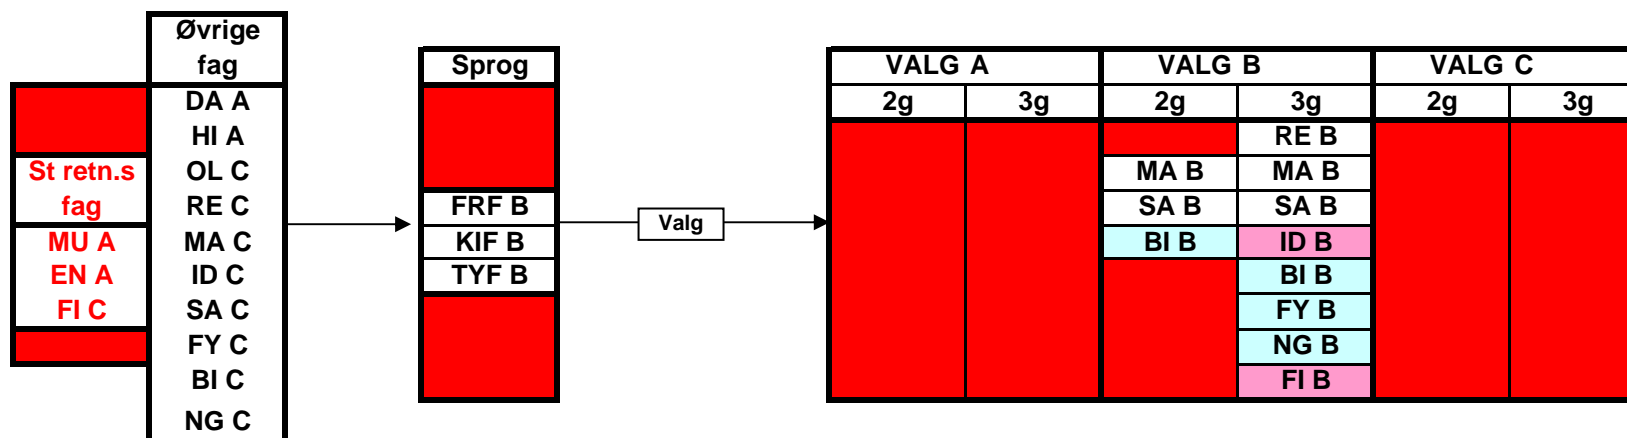

*) for elever der har frF eller tyF som 2. fremmedsprog

Oversigt over de valgfag, elever i SR7 kan vælge blandt.
Der skal vælges ét fag på A-niveau* og to fag på B-niveau.**

*) for elever der har frF eller tyF som 2. fremmedsprog

**) ét i 2g og ét i 3g

I 3g læses både B- og C-niveau
 I 2g/3g skal faget læses på B-niveau
 Hvis BI A vælges, skal MA B også vælges
 Hvis SA A vælges, skal MA B også vælges

Ét af disse fag skal vælges.
 BI B enten i 2g eller i 3g
 FY B læses i 3g sammen med C-niveauet

**SR8 fagvalg
Dec. 2012**

**Oversigt over de valgfag, elever i SR8 kan vælge blandt.
Der skal vælges to fag på B-niveau***

*) ét i 2g og ét i 3g

I 3g læses både B- og C-niveau

Ét af disse fag skal vælges.

BI B enten i 2g eller i 3g

FY B og NG B læses i 3g sammen med C-niveauet

SR12 fagvalg
Dec. 2012

Oversigt over de valgfag, elever i SR12 kan vælge blandt.
Der skal vælges 2 fag på B-niveau, ét i 2g og ét i 3g.